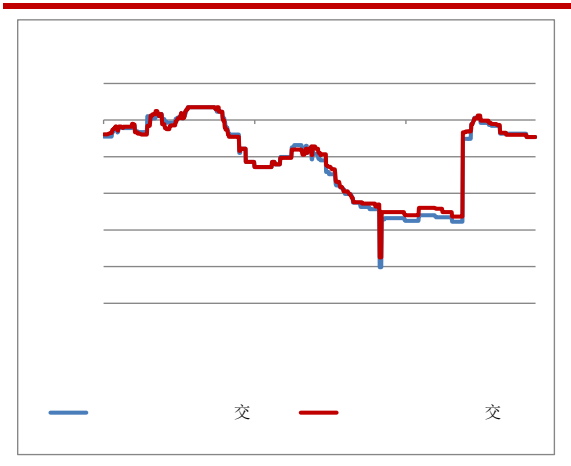

上
交 交

交) 上) 万))
)) 上
)) 交 1430) 200) 2013
 300
 交)) 交 1388)
 1.2% 交) 交
))
 交 1000)
 个 交 个

交

个))) 378)
 460) 2014 500) 下
)))
) 上) 上

个

) 事) 二
)) 二
) 万 今)
) 765) 1000
) 280

个) 交) 二
) 上) 今
) 765) 1000
) 280

2015 12 9

) 交) 事
 事上 个)
)) 今
))
 交 交) 事
 交)) 交 下
) 交 事)
)
)) 事) 上
) 今))
)))
)) 万
) 事) 上)
 今) 2016 万) 上
) 上) 2016))
 交))
))