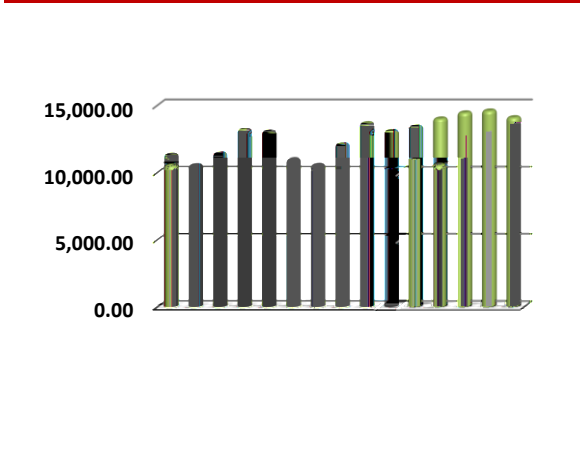

) 事 之 事)) 万 下
)
) 事) 万

交 交

交 个

))
上)		今)	
))	660	630
交))	1800)
今))	2200	100

) 事
) 上)
)

))
) 上)
今) 二

))) 交
))
))))
)

) 2015) 交) 万)
事 今 交) 交)
上)))
交 予
交) 交 630))
) 上) 1000 万)
))))) 今

上
交 交

交) 上) 万))
)) 上
)) 交 1430) 200) 2013
 300
 交)) 交 1388)
 1.2% 交) 交
))
 交 1000)
 个 交 个

交

个))) 378)
 460) 2014 500) 下
)))
) 上) 上

个

) 事) 二
)) 二
) 万 今)
) 765) 1000
) 280

个) 交) 二
) 上) 今
) 765) 1000
) 280

2015 12 9