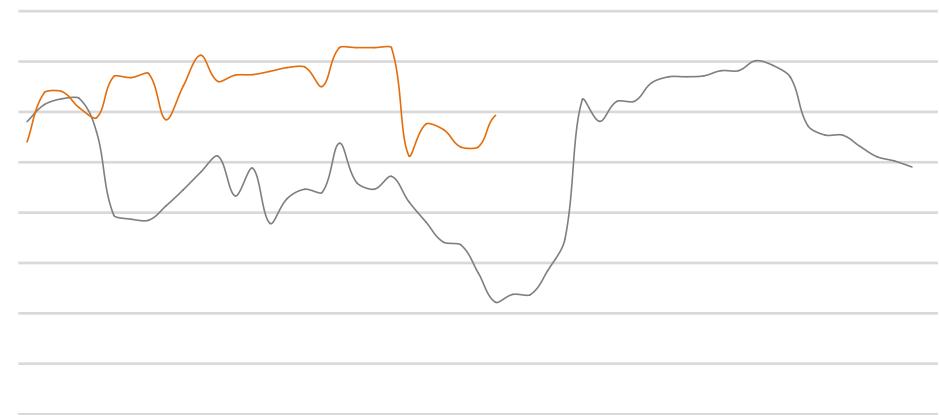

Z0019526

忠 敬畏 创新 卓

CONTENTS

01

02

•

•

忠 敬畏 创新 卓

-

-

-

Form area with horizontal lines and a red vertical bar.

03

-
-
-
-
-

忠 敬畏 创新 卓