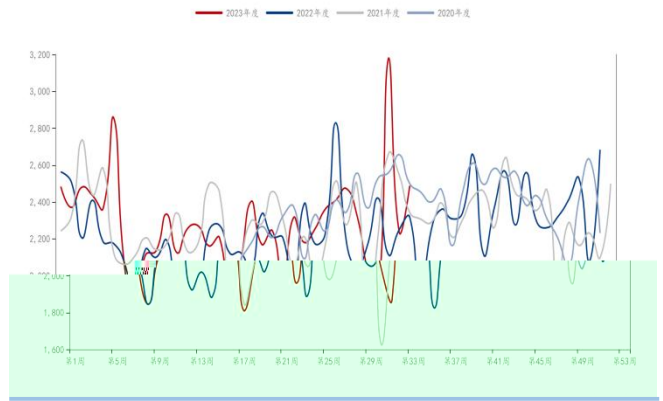

247家钢铁企业：铁水：日均产量：中国（周）

**图：澳巴 港铁矿发货量 单位：万吨**

澳洲巴西铁矿石：发货量：19个港口（周）

**图：港铁矿到港量 单位：万吨**

铁矿：到港量：45个港口（周）

**图：必和必拓到中国铁矿发货量 单位：万吨**

铁矿：发货量：必和必拓—中国（周）

**图：淡水河谷到中国铁矿发货量 单位：万吨**