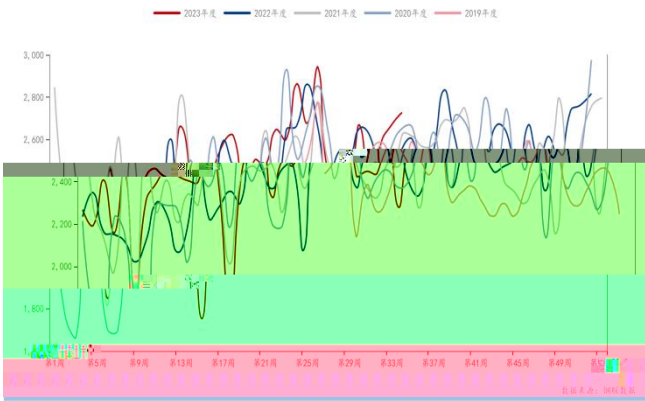

图：必和必拓到中国铁矿发货量 单位：万吨

澳洲巴西铁矿石：发货量：19个港口（周）