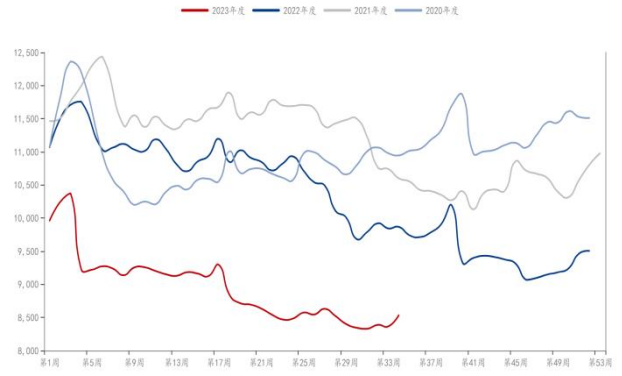

铁矿：发货量：淡水河谷（周）

图：港铁矿库存 单位：万吨

铁矿：进口：库存：45个港口（日）

数据来源：钢联数据

图：家钢企铁矿库存 单位：万吨

铁矿：进口：库存：247家钢铁企业（周）

数据来源：钢联数据

0519-85185598	3	B	307	0535-6957657 0535-6957657	10
B 1007 1008 0592-2231936 0592-2231936	23		906-1	0531-68656719	9999 A
E 1501 029-89824970 029-89824970	180		4307	029-68273770	11 B 43
T6-1905 029-89557321	1111		8	0539-8218708	
30 1302 0371-86676962 0371-86676963			021-65688722 021-60446926	558 668 A 16 05	
B 501 0533-6270009 0533-6270009	267		0917-3536626 0917-3535371	55 7 2 12 02	
99 029-87206175 029-87206175		707	703-2 029-88825315	11 029-88825325	B 7
708 99 029-87206176 029-87206176		718	99 029-87380130		