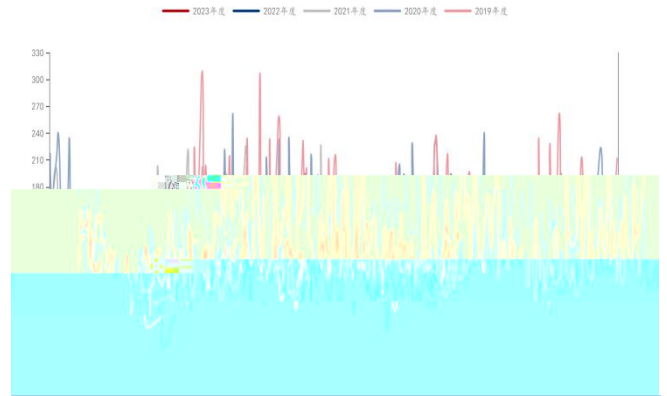

**图：家独立电炉钢厂产能利用率** 单位：

**图：螺纹钢实际产量** 单位：万吨

螺纹钢：建筑钢材钢铁企业：实际产量：中国（周）

**图：热卷实际产量** 单位：万吨

热轧板卷：钢铁企业：实际产量：中国（周）

**图：螺纹钢厂内库存** 单位：万吨

建筑钢材钢铁企业：螺纹钢：厂内库存：中国（周）

**图：螺纹钢社会库存** 单位：万吨

螺纹钢：35个城市：社会库存：中国（周）

**图：我国 港铁矿日均疏港量** 单位：万吨

铁矿：进口：日均疏港量合计：45个港口（周）

**图：我国主要港口铁矿成交量** 单位：万吨

铁矿：成交量合计：中国主要港口（日）

**图：家钢企铁矿日均消耗量** 单位：万吨

铁矿：进口：日均消耗量：247家钢铁企业（周）

**图：家钢企铁水日均产量** 单位：万吨