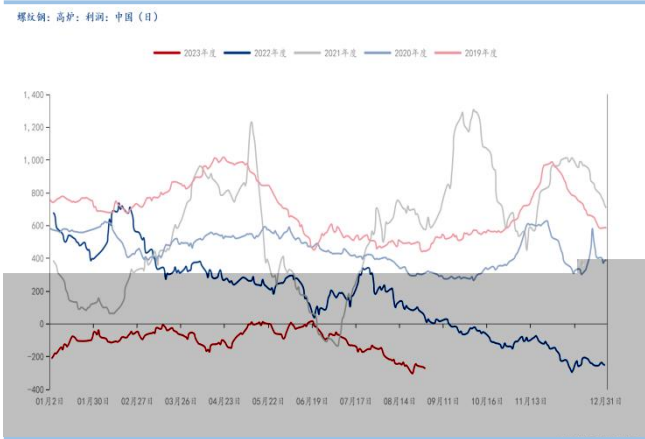

单位：吨

螺纹钢：成交量合计：中国：主流贸易商（日）

**图：房企房屋新开工面积累计同比**

单位：

房地产开发企业：房屋：新开工面积累计同比：中国（月）

**图：房企商品房销售面积累计同比**

单位：

房地产开发企业：商品房：销售面积累计同比：中国（月）

**图：汽车销量同比**

单位：

汽车：销量同比：中国（月）

**图：家钢企盈利率** 单位：

**图：热卷毛利** 单位：元 吨

**图：螺纹高炉利润** 单位：元 吨

**图：建筑用钢电炉平均利润** 单位：元 吨

**图：家钢企高炉产能利用率** 单位：

**图：家独立电炉钢厂产能利用率** 单位：

**图：螺纹钢实际产量** 单位：万吨

螺纹钢：建筑钢材钢铁企业：实际产量：中国（周）

**图：热卷实际产量** 单位：万吨

热轧板卷：钢铁企业：实际产量：中国（周）

**图：螺纹钢厂内库存** 单位：万吨

建筑钢材钢铁企业：螺纹钢：厂内库存：中国（周）

**图：螺纹钢社会库存** 单位：万吨