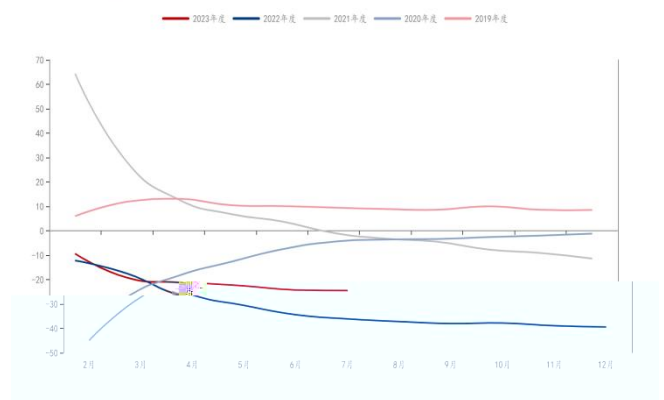

图：铁矿石期货主力连续合约日线走势图

**图：螺纹钢消费量**

单位：万吨

螺纹钢：消费量：中国（周）

**图：热卷消费量**

单位：万吨

热轧板卷：消费量：中国（周）

**图：建材成交量**

单位：吨

螺纹钢：成交量合计：中国：主流贸易商（日）

**图：房企房屋新开工面积累计同比**

单位：

房地产开发企业：房屋：新开工面积累计同比：中国（月）

**图：房企商品房销售面积累计同比**

单位：

房地产开发企业：商品房：销售面积累计同比：中国（月）

**图：汽车销量同比**

单位：

汽车：销量同比：中国（月）

**图：家钢企盈利率** 单位：

**图：热卷毛利** 单位：元 吨

**图：螺纹高炉利润** 单位：元 吨

**图：建筑用钢电炉平均利润** 单位：元 吨

**图：家钢企高炉产能利用率** 单位：

**图：家独立电炉钢厂产能利用率** 单位：

**图：螺纹钢实际产量** 单位：万吨

螺纹钢：建筑钢材钢铁企业：实际产量：中国（周）

**图：热卷实际产量** 单位：万吨

热轧板卷：钢铁企业：实际产量：中国（周）

**图：螺纹钢厂内库存** 单位：万吨

建筑钢材钢铁企业：螺纹钢：厂内库存：中国（周）

**图：螺纹钢社会库存** 单位：万吨