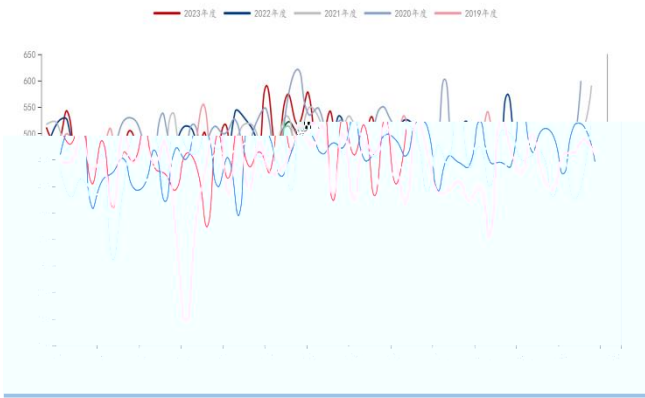

247家钢铁企业：铁水：日均产量：中国（周）

**图：澳巴 港铁矿发货量 单位：万吨**

澳洲巴西铁矿石：发货量：19个港口（周）

**图：港铁矿到港量 单位：万吨**

铁矿：到港量：45个港口（周）

**图：必和必拓到中国铁矿发货量 单位：万吨**

铁矿：发货量：必和必拓—中国（周）

**图：淡水河谷到中国铁矿发货量 单位：万吨**