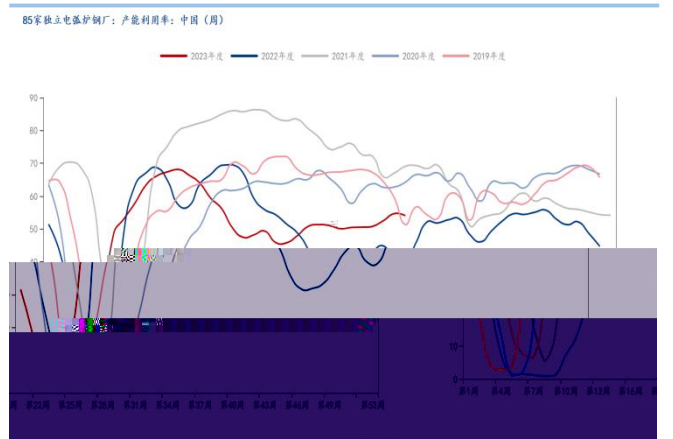

单位：吨

螺纹钢：成交量合计：中国：主流贸易商（日）

**图：房企房屋新开工面积累计同比**

单位：

房地产开发企业：房屋：新开工面积累计同比：中国（月）

**图：房企商品房销售面积累计同比**

单位：

房地产开发企业：商品房：销售面积累计同比：中国（月）

**图：汽车销量同比**

单位：

汽车：销量同比：中国（月）

**图：家钢企盈利率** 单位：

**图：热卷毛利** 单位：元 吨

**图：螺纹高炉利润** 单位：元 吨

**图：建筑用钢电炉平均利润** 单位：元 吨

**图：家钢企高炉产能利用率** 单位：

**图：家独立电炉钢厂产能利用率** 单位：

**图：螺纹钢实际产量** 单位：万吨

螺纹钢：建筑钢材钢铁企业：实际产量：中国（周）

**图：热卷实际产量** 单位：万吨

热轧板卷：钢铁企业：实际产量：中国（周）

**图：螺纹钢厂内库存** 单位：万吨

建筑钢材钢铁企业：螺纹钢：厂内库存：中国（周）

**图：螺纹钢社会库存** 单位：万吨