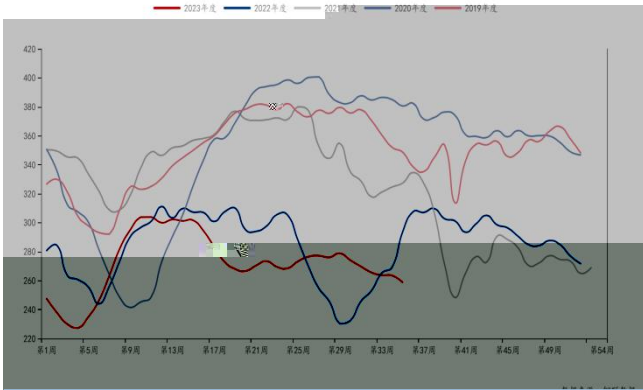

图：铁矿石期货主力连续合约日线走势图

**图：螺纹钢消费量**

单位：万吨

螺纹钢：消费量：中国（周）

**图：热卷消费量**

单位：万吨

热轧板卷：消费量：中国（周）

**图：建材成交量**

单位：吨

螺纹钢：成交量合计：中国：主流贸易商（日）

**图：房企房屋新开工面积累计同比**

单位：

房地产开发企业：房屋：新开工面积累计同比：中国（月）

**图：房企商品房销售面积累计同比**

单位：

房地产开发企业：商品房：销售面积累计同比：中国（月）

**图：汽车销量同比**

单位：

汽车：销量同比：中国（月）

**图：家钢企盈利率** 单位：

**图：热卷毛利** 单位：元 吨

**图：螺纹高炉利润** 单位：元 吨

**图：建筑用钢电炉平均利润** 单位：元 吨

**图：家钢企高炉产能利用率** 单位：

**图：家独立电炉钢厂产能利用率** 单位：

**图：螺纹钢实际产量** 单位：万吨

螺纹钢：建筑钢材钢铁企业：实际产量：中国（周）

**图：热卷实际产量** 单位：万吨

热轧板卷：钢铁企业：实际产量：中国（周）

**图：螺纹钢厂内库存** 单位：万吨

建筑钢材钢铁企业：螺纹钢：厂内库存：中国（周）

**图：螺纹钢社会库存** 单位：万吨