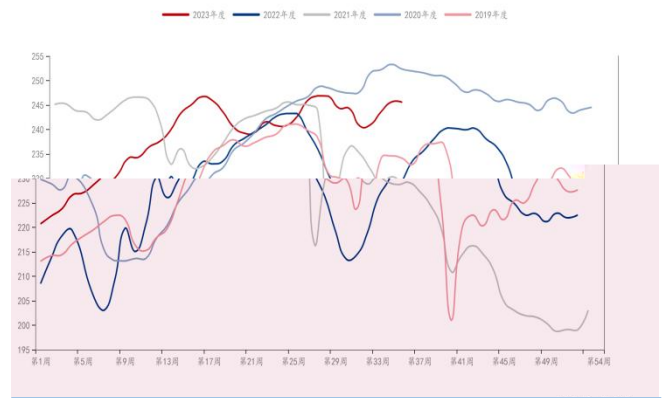

图：家钢企铁水日均产量 单位：万吨

247家钢铁企业：铁水：日均产量：中国（周）