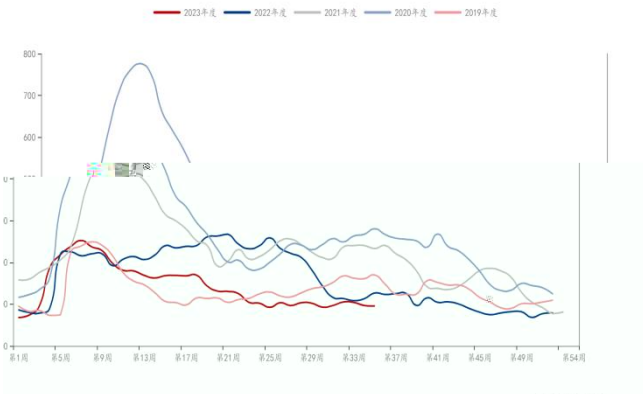

**图：汽车销量同比**

单位：

汽车：销量同比：中国（月）

**图：家钢企盈利率** 单位：

**图：热卷毛利** 单位：元 吨

**图：螺纹高炉利润** 单位：元 吨

**图：建筑用钢电炉平均利润** 单位：元 吨

**图：家钢企高炉产能利用率** 单位：

**图：家独立电炉钢厂产能利用率** 单位：

**图：螺纹钢实际产量** 单位：万吨

螺纹钢：建筑钢材钢铁企业：实际产量：中国（周）

**图：热卷实际产量** 单位：万吨

热轧板卷：钢铁企业：实际产量：中国（周）

**图：螺纹钢厂内库存** 单位：万吨

建筑钢材钢铁企业：螺纹钢：厂内库存：中国（周）

**图：螺纹钢社会库存** 单位：万吨