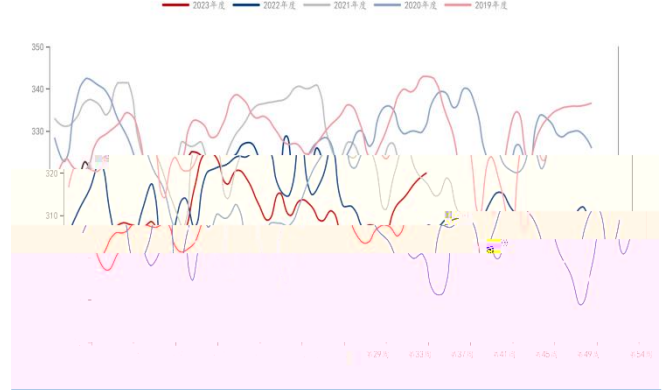

**图：汽车销量同比**

单位：

汽车：销量同比：中国（月）

**图：家钢企盈利率** 单位：

**图：热卷毛利** 单位：元 吨

**图：螺纹高炉利润** 单位：元 吨

**图：建筑用钢电炉平均利润** 单位：元 吨

**图：家钢企高炉产能利用率** 单位：

**图：家独立电炉钢厂产能利用率** 单位：

**图：螺纹钢实际产量** 单位：万吨

螺纹钢：建筑钢材钢铁企业：实际产量：中国（周）

**图：热卷实际产量** 单位：万吨

热轧板卷：钢铁企业：实际产量：中国（周）

**图：螺纹钢厂内库存** 单位：万吨

建筑钢材钢铁企业：螺纹钢：厂内库存：中国（周）

**图：螺纹钢社会库存** 单位：万吨