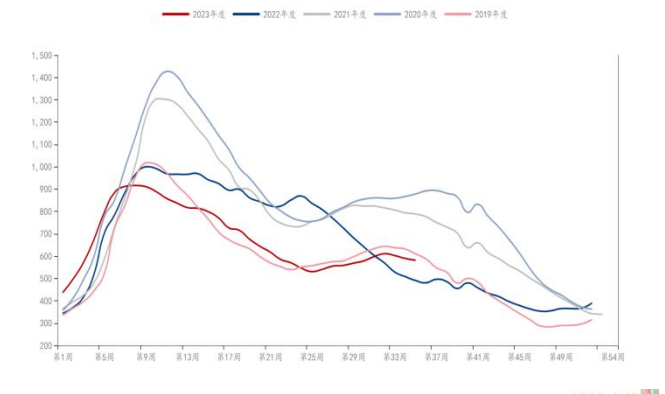

图：螺纹钢社会库存 单位：万吨

螺纹钢：35个城市：社会库存：中国（周）