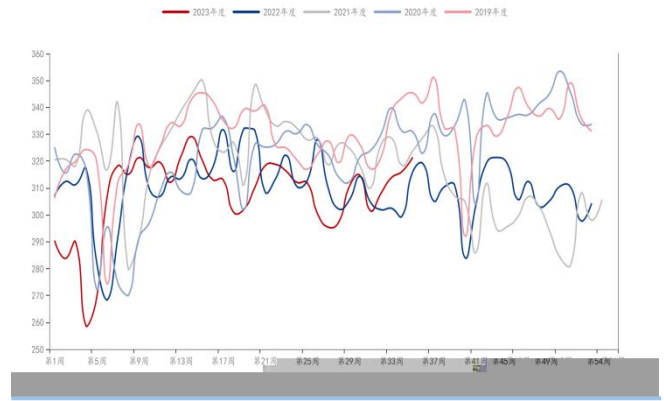

图：铁矿石期货主力连续合约日线走势图

**图：螺纹钢消费量**

单位：万吨

螺纹钢：消费量：中国（周）

**图：热卷消费量**

单位：万吨

热轧板卷：消费量：中国（周）

**图：建材成交量**

单位：吨

螺纹钢：成交量合计：中国：主流贸易商（日）

**图：房企房屋新开工面积累计同比**

单位：

房地产开发企业：房屋：新开工面积累计同比：中国（月）

**图：房企商品房销售面积累计同比**

单位：

房地产开发企业：商品房：销售面积累计同比：中国（月）