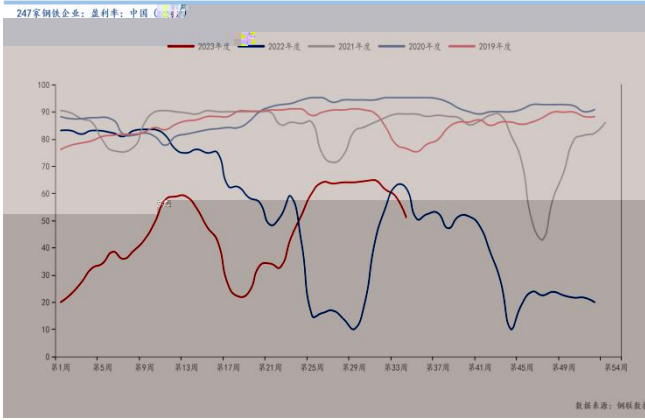

图：铁矿石期货主力连续合约日线走势图

**图：螺纹钢消费量**

单位：万吨

螺纹钢：消费量：中国（周）

**图：热卷消费量**

单位：万吨

热轧板卷：消费量：中国（周）

**图：建材成交量**

单位：吨

螺纹钢：成交量合计：中国：主流贸易商（日）

**图：房企房屋新开工面积累计同比**

单位：

房地产开发企业：房屋：新开工面积累计同比：中国（月）

**图：房企商品房销售面积累计同比**

单位：

房地产开发企业：商品房：销售面积累计同比：中国（月）

**图：汽车销量同比**

单位：

汽车：销量同比：中国（月）

**图：家钢企盈利率** 单位：

**图：热卷毛利** 单位：元 吨

**图：螺纹高炉利润** 单位：元 吨

**图：建筑用钢电炉平均利润** 单位：元 吨

**图：家钢企高炉产能利用率** 单位：

**图：家独立电炉钢厂产能利用率** 单位：

**图：螺纹钢实际产量** 单位：万吨

螺纹钢：建筑钢材钢铁企业：实际产量：中国（周）

**图：热卷实际产量** 单位：万吨

热轧板卷：钢铁企业：实际产量：中国（周）

**图：螺纹钢厂内库存** 单位：万吨

建筑钢材钢铁企业：螺纹钢：厂内库存：中国（周）

**图：螺纹钢社会库存** 单位：万吨