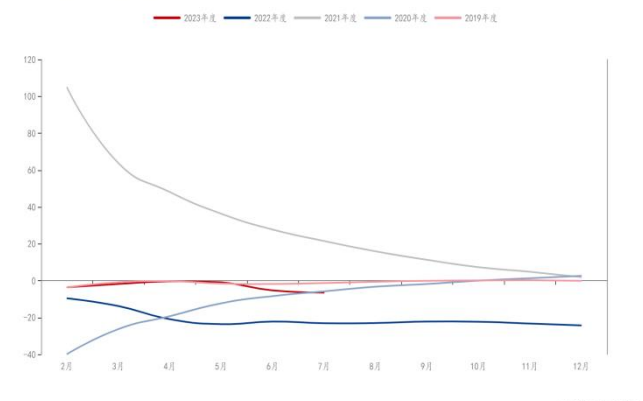

图：铁矿石期货主力连续合约日线走势图

**图：螺纹钢消费量**

单位：万吨

螺纹钢：消费量：中国（周）

**图：热卷消费量**

单位：万吨

热轧板卷：消费量：中国（周）

**图：建材成交量**

单位：吨

螺纹钢：成交量合计：中国：主流贸易商（日）

**图：房企房屋新开工面积累计同比**

单位：

房地产开发企业：房屋：新开工面积累计同比：中国（月）

**图：房企商品房销售面积累计同比**

单位：

房地产开发企业：商品房：销售面积累计同比：中国（月）

**图：汽车销量同比**

单位：

汽车：销量同比：中国（月）

**图：家钢企盈利率** 单位：

**图：热卷毛利** 单位：元 吨

**图：螺纹高炉利润** 单位：元 吨

**图：建筑用钢电炉平均利润** 单位：元 吨

**图：家钢企高炉产能利用率** 单位：

**图：家独立电炉钢厂产能利用率** 单位：

**图：螺纹钢实际产量** 单位：万吨

螺纹钢：建筑钢材钢铁企业：实际产量：中国（周）

**图：热卷实际产量** 单位：万吨

热轧板卷：钢铁企业：实际产量：中国（周）

**图：螺纹钢厂内库存** 单位：万吨

建筑钢材钢铁企业：螺纹钢：厂内库存：中国（周）

**图：螺纹钢社会库存** 单位：万吨