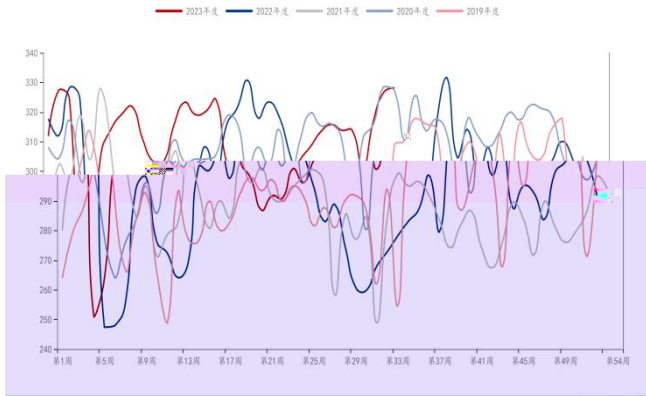

**图：家独立电炉钢厂产能利用率** 单位：

**图：螺纹钢实际产量** 单位：万吨

螺纹钢：建筑钢材钢铁企业：实际产量：中国（周）

**图：热卷实际产量** 单位：万吨

热轧板卷：钢铁企业：实际产量：中国（周）

**图：螺纹钢厂内库存** 单位：万吨

建筑钢材钢铁企业：螺纹钢：厂内库存：中国（周）

**图：螺纹钢社会库存** 单位：万吨

螺纹钢：35个城市：社会库存：中国（周）

**图：我国 港铁矿日均疏港量** 单位：万吨

铁矿：进口：日均疏港量合计：45个港口（周）

**图：我国主要港口铁矿成交量** 单位：万吨

铁矿：成交量合计：中国主要港口（日）

**图：家钢企铁矿日均消耗量** 单位：万吨

铁矿：进口：日均消耗量：247家钢铁企业（周）

**图：家钢企铁水日均产量** 单位：万吨