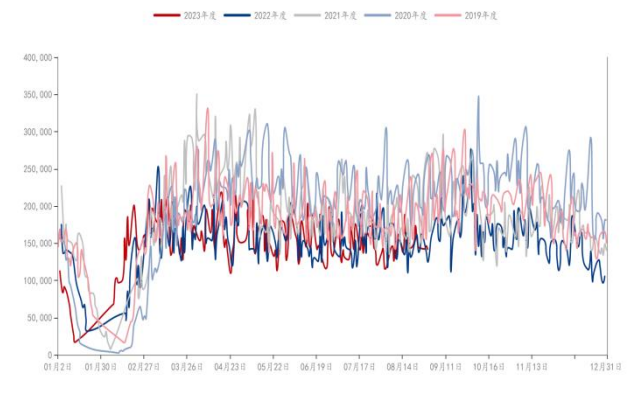

图：铁矿石期货主力连续合约日线走势图

**图：螺纹钢消费量**

单位：万吨

螺纹钢：消费量：中国（周）

**图：热卷消费量**

单位：万吨

热轧板卷：消费量：中国（周）

**图：建材成交量**

单位：吨

螺纹钢：成交量合计：中国：主流贸易商（日）

**图：房企房屋新开工面积累计同比**

单位：

房地产开发企业：房屋：新开工面积累计同比：中国（月）

**图：房企商品房销售面积累计同比**

单位：

房地产开发企业：商品房：销售面积累计同比：中国（月）