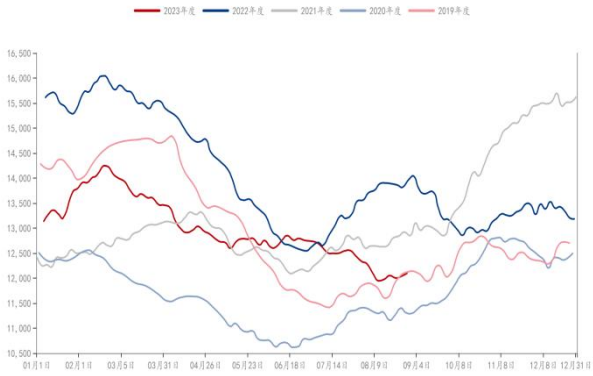

铁矿：进口：库存：45个港口（日）