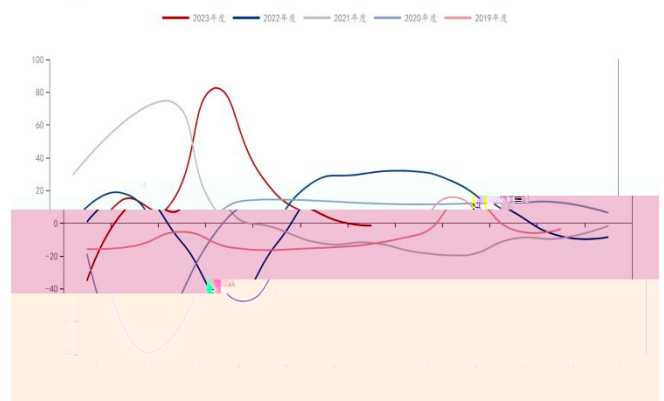

图：铁矿石期货主力连续合约日线走势图

**图：螺纹钢消费量**

单位：万吨

螺纹钢：消费量：中国（周）

**图：热卷消费量**

单位：万吨

热轧板卷：消费量：中国（周）

**图：建材成交量**

单位：吨

螺纹钢：成交量合计：中国：主流贸易商（日）

**图：房企房屋新开工面积累计同比**

单位：

房地产开发企业：房屋：新开工面积累计同比：中国（月）

**图：房企商品房销售面积累计同比**

单位：

房地产开发企业：商品房：销售面积累计同比：中国（月）

**图：汽车销量同比**

单位：

汽车：销量同比：中国（月）

**图：家钢企盈利率** 单位：

**图：热卷毛利** 单位：元 吨

**图：螺纹高炉利润** 单位：元 吨

**图：建筑用钢电炉平均利润** 单位：元 吨

**图：家钢企高炉产能利用率** 单位：

**图：家独立电炉钢厂产能利用率** 单位：

**图：螺纹钢实际产量** 单位：万吨

螺纹钢：建筑钢材钢铁企业：实际产量：中国（周）

**图：热卷实际产量** 单位：万吨

热轧板卷：钢铁企业：实际产量：中国（周）

**图：螺纹钢厂内库存** 单位：万吨

建筑钢材钢铁企业：螺纹钢：厂内库存：中国（周）

**图：螺纹钢社会库存** 单位：万吨