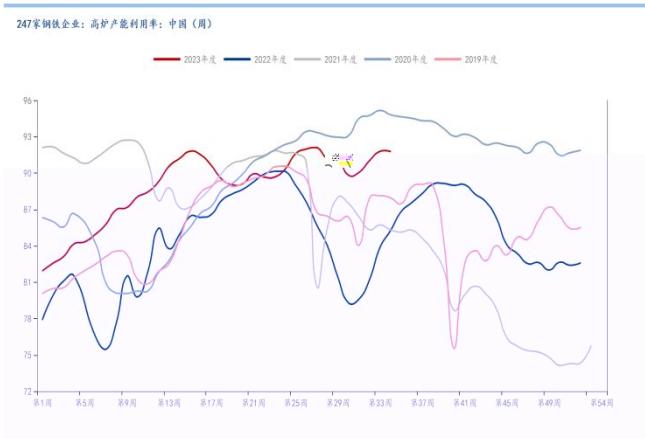

单位：吨

螺纹钢：成交量合计：中国：主流贸易商（日）

**图：房企房屋新开工面积累计同比**

单位：

房地产开发企业：房屋：新开工面积累计同比：中国（月）

**图：房企商品房销售面积累计同比**

单位：

房地产开发企业：商品房：销售面积累计同比：中国（月）

**图：汽车销量同比**

单位：

汽车：销量同比：中国（月）

**图：家钢企盈利率** 单位：

**图：热卷毛利** 单位：元 吨

**图：螺纹高炉利润** 单位：元 吨

**图：建筑用钢电炉平均利润** 单位：元 吨

**图：家钢企高炉产能利用率** 单位：

**图：家独立电炉钢厂产能利用率** 单位：

**图：螺纹钢实际产量** 单位：万吨

螺纹钢：建筑钢材钢铁企业：实际产量：中国（周）

**图：热卷实际产量** 单位：万吨

热轧板卷：钢铁企业：实际产量：中国（周）

**图：螺纹钢厂内库存** 单位：万吨

建筑钢材钢铁企业：螺纹钢：厂内库存：中国（周）

**图：螺纹钢社会库存** 单位：万吨