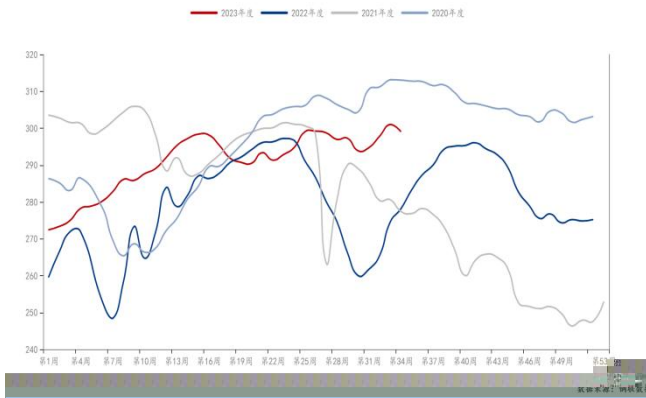

**图：家独立电炉钢厂产能利用率** 单位：

**图：螺纹钢实际产量** 单位：万吨

螺纹钢：建筑钢材钢铁企业：实际产量：中国（周）

**图：热卷实际产量** 单位：万吨

热轧板卷：钢铁企业：实际产量：中国（周）

**图：螺纹钢厂内库存** 单位：万吨

建筑钢材钢铁企业：螺纹钢：厂内库存：中国（周）

**图：螺纹钢社会库存** 单位：万吨

螺纹钢：35个城市：社会库存：中国（周）

**图：我国 港铁矿日均疏港量** 单位：万吨

铁矿：进口：日均疏港量合计：45个港口（周）

**图：我国主要港口铁矿成交量** 单位：万吨

铁矿：成交量合计：中国主要港口（日）

**图：家钢企铁矿日均消耗量** 单位：万吨

铁矿：进口：日均消耗量：247家钢铁企业（周）

**图：家钢企铁水日均产量** 单位：万吨