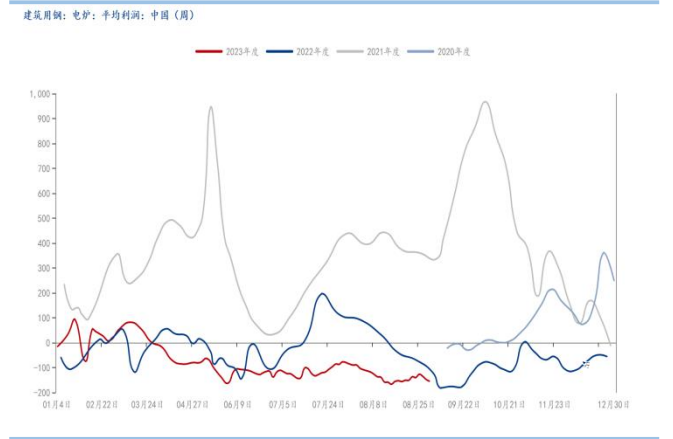

单位：吨

螺纹钢：成交量合计：中国：主流贸易商（日）

**图：房企房屋新开工面积累计同比**

单位：

房地产开发企业：房屋：新开工面积累计同比：中国（月）

**图：房企商品房销售面积累计同比**

单位：

房地产开发企业：商品房：销售面积累计同比：中国（月）

**图：汽车销量同比**

单位：

汽车：销量同比：中国（月）

**图：家钢企盈利率** 单位：

**图：热卷毛利** 单位：元 吨

**图：螺纹高炉利润** 单位：元 吨

**图：建筑用钢电炉平均利润** 单位：元 吨

**图：家钢企高炉产能利用率** 单位：

**图：家独立电炉钢厂产能利用率** 单位：

**图：螺纹钢实际产量** 单位：万吨

螺纹钢：建筑钢材钢铁企业：实际产量：中国（周）

**图：热卷实际产量** 单位：万吨

热轧板卷：钢铁企业：实际产量：中国（周）

**图：螺纹钢厂内库存** 单位：万吨

建筑钢材钢铁企业：螺纹钢：厂内库存：中国（周）

**图：螺纹钢社会库存** 单位：万吨