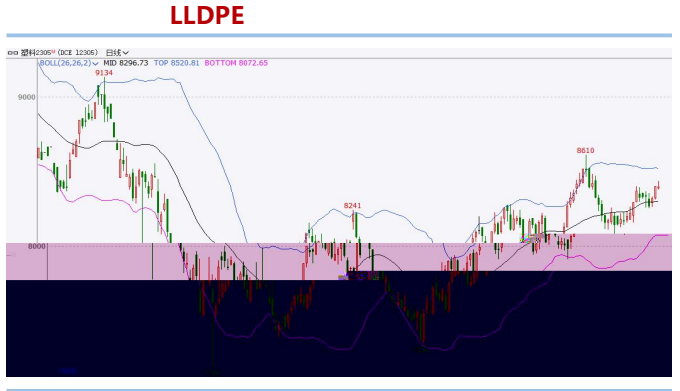

终端需求恢复缓慢，聚烯烃上行承压

研发&投资咨询

 : 029-68764822

 : @ .

IND

IND

2

PP LLDPE

, PP LLDPE

7800-8050 /

2

, 2 PP

87.64%

76.77%,

2.91

, PE

79.68%

86.07%,

1.57

2

2

2 28 , PP 58.32 万 , 上 3.29 万 , 18.29 万 , PE
47.25 万 , 0.3 万 , 13.75 万 ,

IND

IND