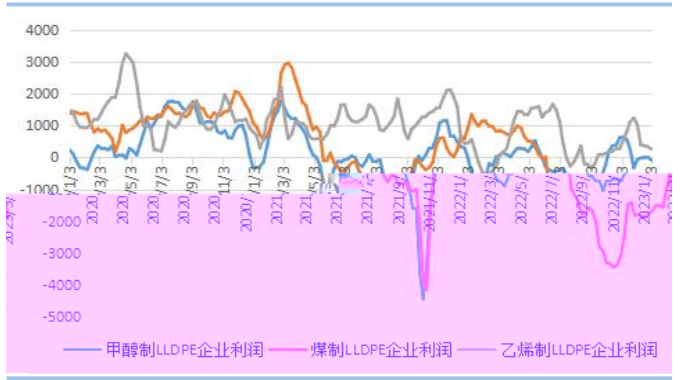

79.68%

86.07%,

1.57

2

2

2 28 , PP 58.32 万 , 上 3.29 万 , 18.29 万 , PE
47.25 万 , 0.3 万 , 13.75 万 ,

IND

IND

2

, 2 I

70-80 / ,

O EC+

上

3

50万 / , O EC+ I

, ,
, ,
上 ,