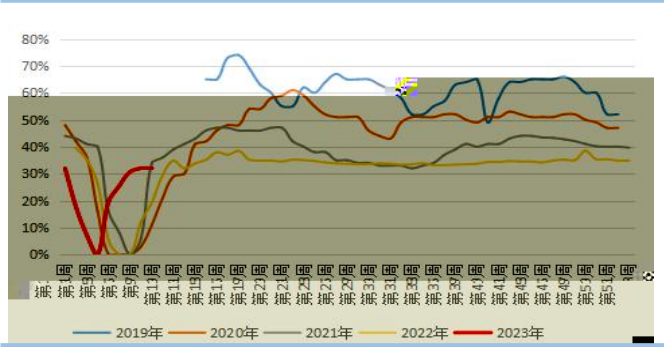

79.68%

86.07%,

1.57

2

2

2 28 , PP 58.32 万 , 上 3.29 万 , 18.29 万 , PE
47.25 万 , 0.3 万 , 13.75 万 ,

IND

IND