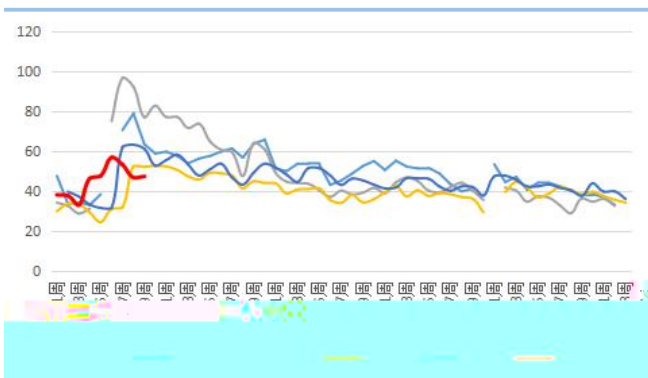

, PP LLDPE

7800-8050 /

2

, 2 PP

87.64%

76.77%,

2.91

, PE

79.68%

86.07%,

1.57

2

2

2 28 , PP 58.32 万 , 上 3.29 万 , 18.29 万 , PE
47.25 万 , 0.3 万 , 13.75 万 ,

IND

IND