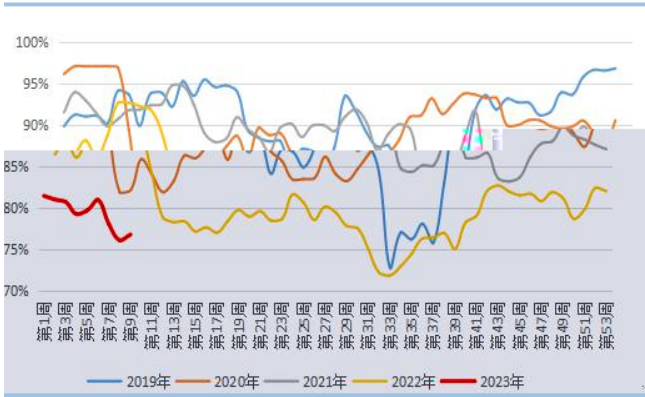

, PP LLDPE

7800-8050 /

2

, 2 PP

87.64%

76.77%,

2.91

, PE

79.68%

86.07%,

1.57

2

2

2 28 , PP 58.32 万 , 上 3.29 万 , 18.29 万 , PE
47.25 万 , 0.3 万 , 13.75 万 ,

IND

IND