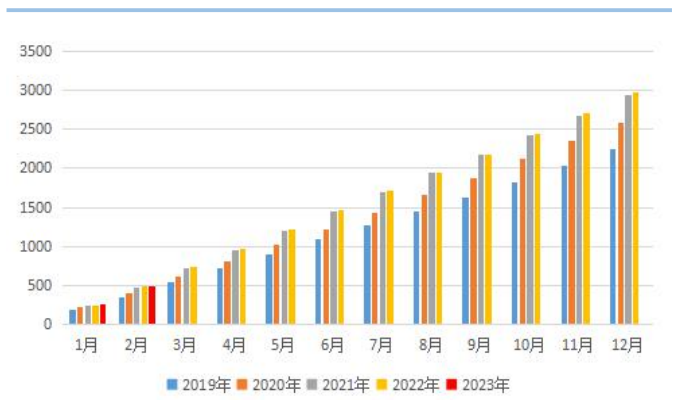

, PP LLDPE

7800-8050 /

2

, 2 PP

87.64%

76.77%,

2.91

, PE

79.68%

86.07%,

1.57

2

2

2 28 , PP 58.32 万 , 上 3.29 万 , 18.29 万 , PE
47.25 万 , 0.3 万 , 13.75 万 ,

IND

IND