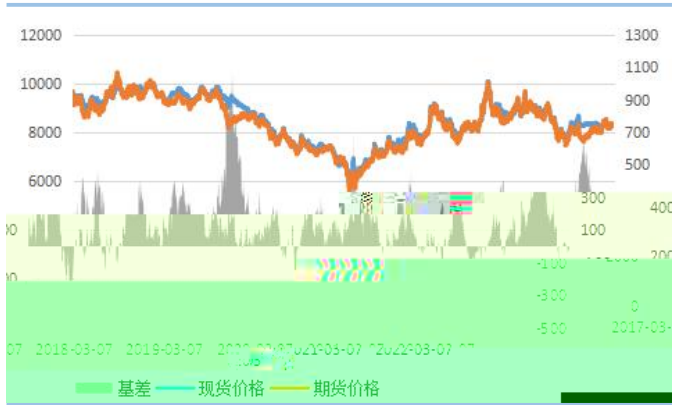

终端需求恢复缓慢，聚烯烃上行承压

研发&投资咨询

 : 029-68764822

 : @ .

IND

IND

2

PP LLDPE

, PP LLDPE

7800-8050 /

2

, 2 PP

87.64%

76.77%,

2.91

, PE