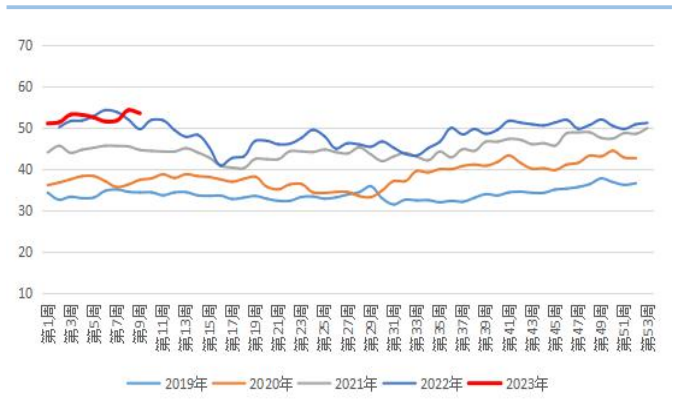

, PP LLDPE

7800-8050 /

2

, 2 PP

87.64%

76.77%,

2.91

, PE

79.68%

86.07%,

1.57

2

2

2 28 , PP 58.32 万 , 上 3.29 万 , 18.29 万 , PE
47.25 万 , 0.3 万 , 13.75 万 ,

IND

IND