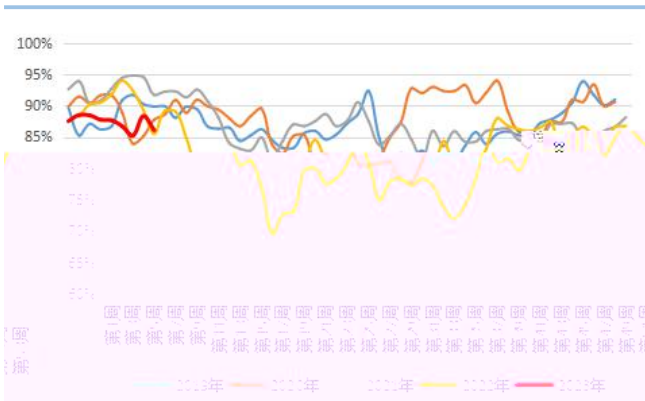

, PP LLDPE

7800-8050 /

2

, 2 PP

87.64%

76.77%,

2.91

, PE

79.68%

86.07%,

1.57

2

2

2 28 , PP 58.32 万 , 上 3.29 万 , 18.29 万 , PE
47.25 万 , 0.3 万 , 13.75 万 ,

IND

IND