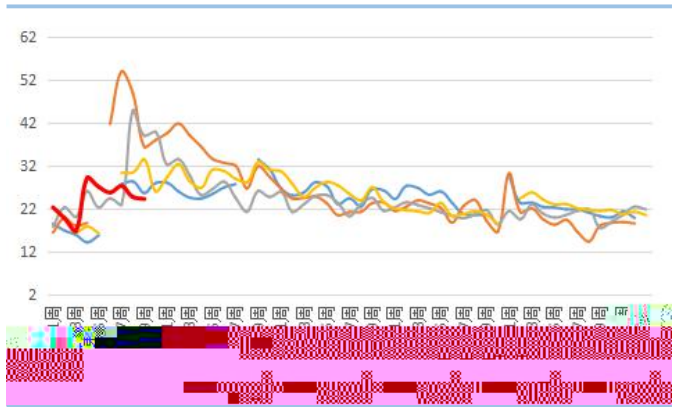

, PP LLDPE

7800-8050 /

2

, 2 PP

87.64%

76.77%,

2.91

, PE

79.68%

86.07%,

1.57

2

2

2 28 , PP 58.32 万 , 上 3.29 万 , 18.29 万 , PE
47.25 万 , 0.3 万 , 13.75 万 ,

IND

IND