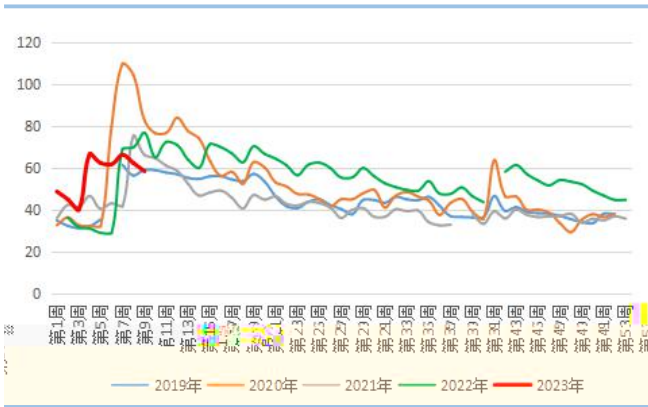

79.68%

86.07%,

1.57

2

2

2 28 , PP 58.32 万 , 上 3.29 万 , 18.29 万 , PE
47.25 万 , 0.3 万 , 13.75 万 ,

IND

IND