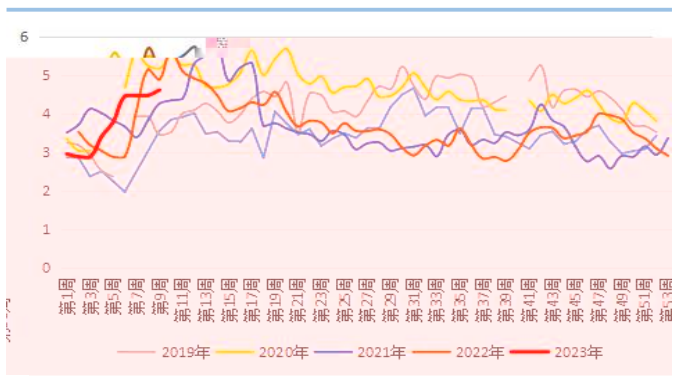

79.68%

86.07%,

1.57

2

2

2 28 , PP 58.32 万 , 上 3.29 万 , 18.29 万 , PE
47.25 万 , 0.3 万 , 13.75 万 ,

IND

IND