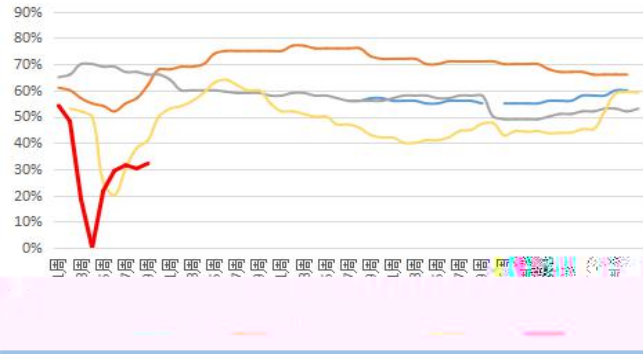

79.68%

86.07%,

1.57

2

2

2 28 , PP 58.32 万 , 上 3.29 万 , 18.29 万 , PE
47.25 万 , 0.3 万 , 13.75 万 ,

IND

IND