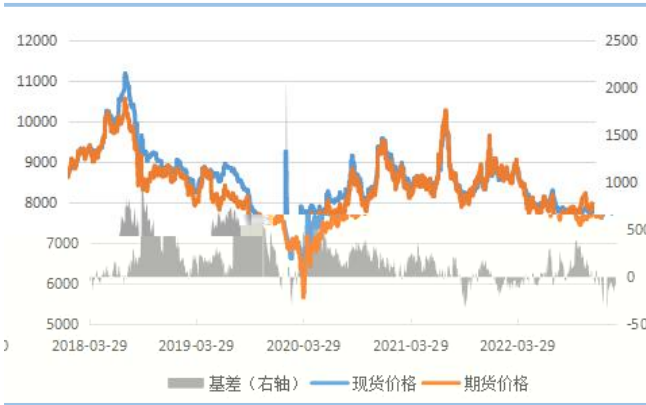

终端需求恢复缓慢，聚烯烃上行承压

研发&投资咨询

 : 029-68764822

 : @ .

IND

IND

2

PP LLDPE