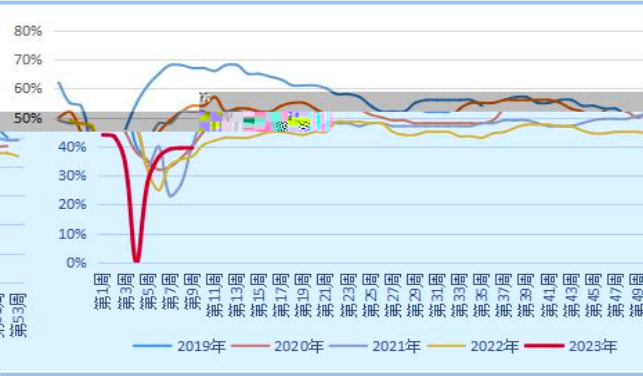

, PP LLDPE

7800-8050 /

2

, 2 PP

87.64%

76.77%,

2.91

, PE

79.68%

86.07%,

1.57

2

2

2 28 , PP 58.32 万 , 上 3.29 万 , 18.29 万 , PE
47.25 万 , 0.3 万 , 13.75 万 ,

IND

IND