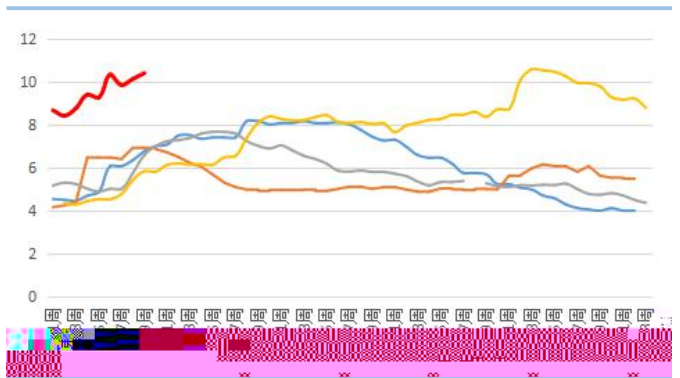

, PP LLDPE

7800-8050 /

2

, 2 PP

87.64%

76.77%,

2.91

, PE

79.68%

86.07%,

1.57

2

2

2 28 , PP 58.32 万 , 上 3.29 万 , 18.29 万 , PE
47.25 万 , 0.3 万 , 13.75 万 ,

IND

IND