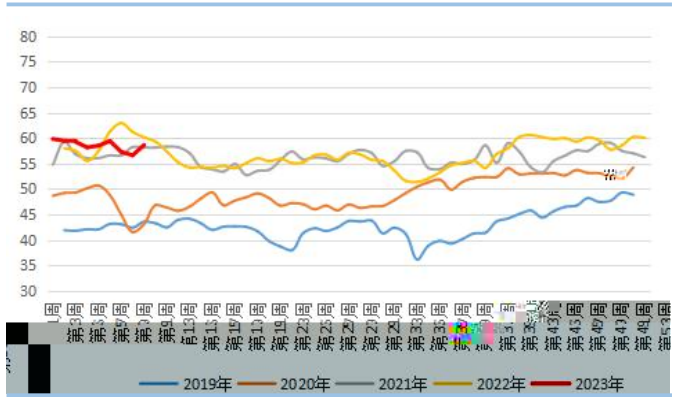

, PP LLDPE

7800-8050 /

2

, 2 PP

87.64%

76.77%,

2.91

, PE

79.68%

86.07%,

1.57

2

2

2 28 , PP 58.32 万 , 上 3.29 万 , 18.29 万 , PE
47.25 万 , 0.3 万 , 13.75 万 ,

IND

IND