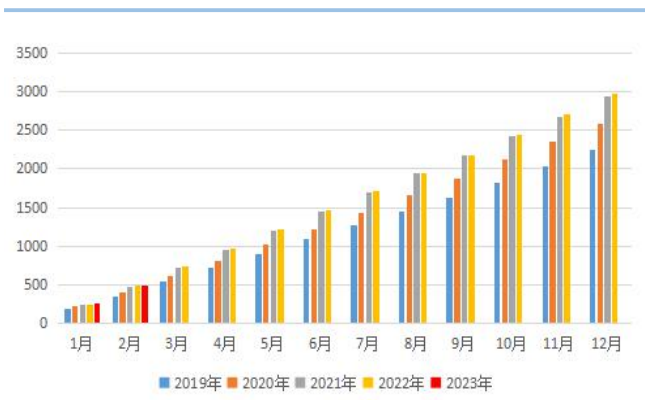

, PP LLDPE

7800-8050 /

2

, 2 PP

87.64%

76.77%,

2.91

, PE

79.68%

86.07%,

1.57

2

2

2 28 , PP 58.32 万 , 上 3.29 万 , 18.29 万 , PE
47.25 万 , 0.3 万 , 13.75 万 ,

IND

IND