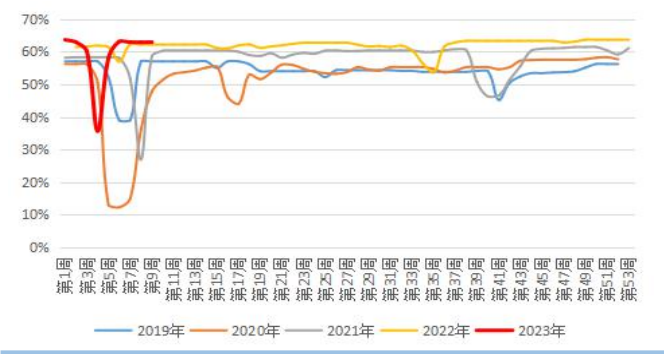

79.68%

86.07%,

1.57

2

2

2 28 , PP 58.32 万 , 上 3.29 万 , 18.29 万 , PE
47.25 万 , 0.3 万 , 13.75 万 ,

IND

IND