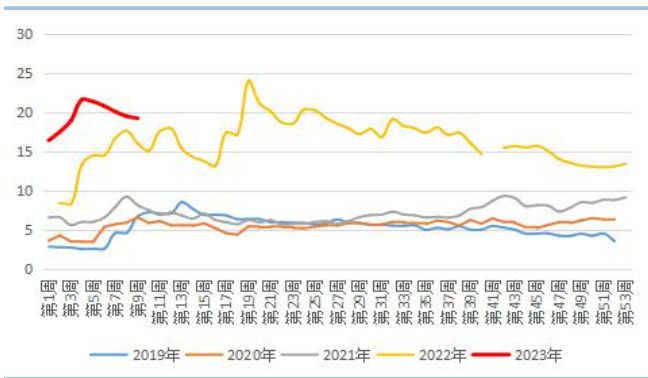

79.68%

86.07%,

1.57

2

2

2 28 , PP 58.32 万 , 上 3.29 万 , 18.29 万 , PE
47.25 万 , 0.3 万 , 13.75 万 ,

IND

IND