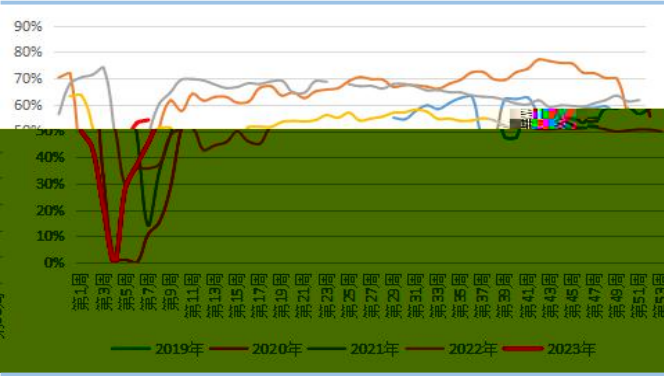

, PP LLDPE

7800-8050 /

2

, 2 PP

87.64%

76.77%,

2.91

, PE

79.68%

86.07%,

1.57

2

2

2 28 , PP 58.32 万 , 上 3.29 万 , 18.29 万 , PE
47.25 万 , 0.3 万 , 13.75 万 ,

IND

IND