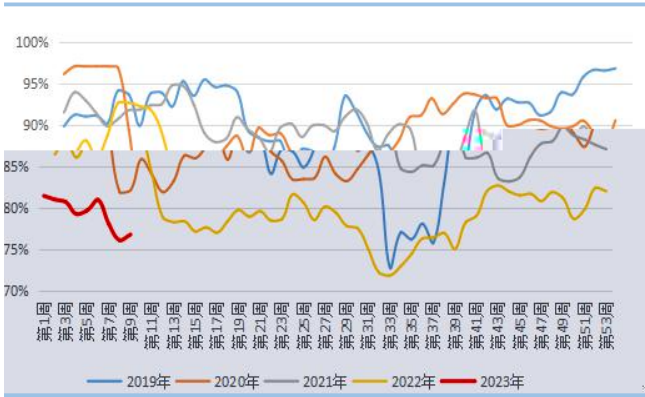

, PP LLDPE

7800-8050 /

2

, 2 PP

87.64%

76.77%,

2.91

, PE

79.68%

86.07%,

1.57

2

2

2 28 , PP 58.32 万 , 上 3.29 万 , 18.29 万 , PE
47.25 万 , 0.3 万 , 13.75 万 ,

IND

IND