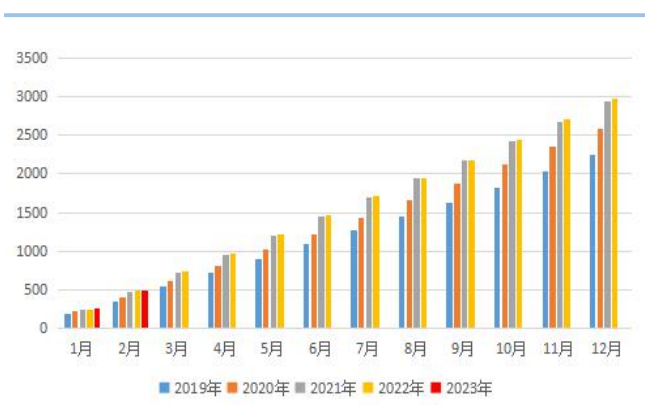

, PP LLDPE

7800-8050 /

2

, 2 PP

87.64%

76.77%,

2.91

, PE

79.68%

86.07%,

1.57

2

2

2 28 , PP 58.32 万 , 上 3.29 万 , 18.29 万 , PE
47.25 万 , 0.3 万 , 13.75 万 ,

IND

IND