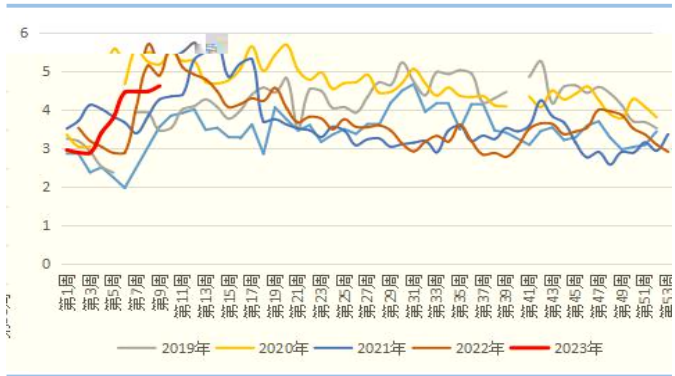

79.68%

86.07%,

1.57

2

2

2 28 , PP 58.32 万 , 上 3.29 万 , 18.29 万 , PE
47.25 万 , 0.3 万 , 13.75 万 ,

IND

IND