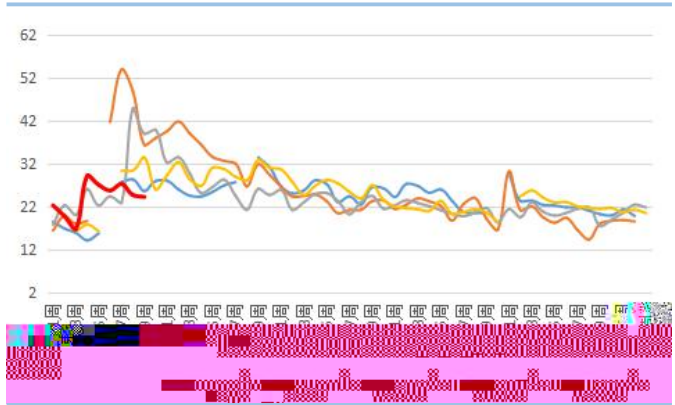

79.68%

86.07%,

1.57

2

2

2 28 , PP 58.32 万 , 上 3.29 万 , 18.29 万 , PE
47.25 万 , 0.3 万 , 13.75 万 ,

IND

IND