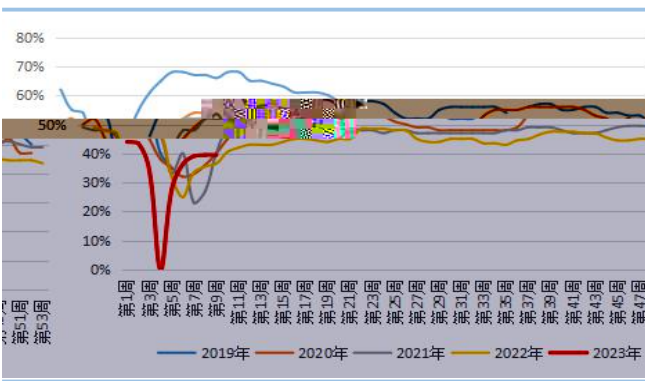

79.68%

86.07%,

1.57

2

2

2 28 , PP 58.32 万 , 上 3.29 万 , 18.29 万 , PE
47.25 万 , 0.3 万 , 13.75 万 ,

IND

IND