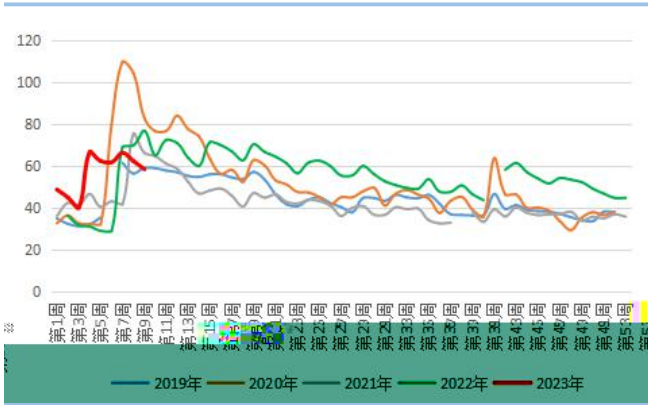

, PP LLDPE

7800-8050 /

2

, 2 PP

87.64%

76.77%,

2.91

, PE

79.68%

86.07%,

1.57

2

2

2 28 , PP 58.32 万 , 上 3.29 万 , 18.29 万 , PE
47.25 万 , 0.3 万 , 13.75 万 ,

IND

IND

2

, 2 I

70-80

/ ,

O EC+

上

3

50万 / , O EC+