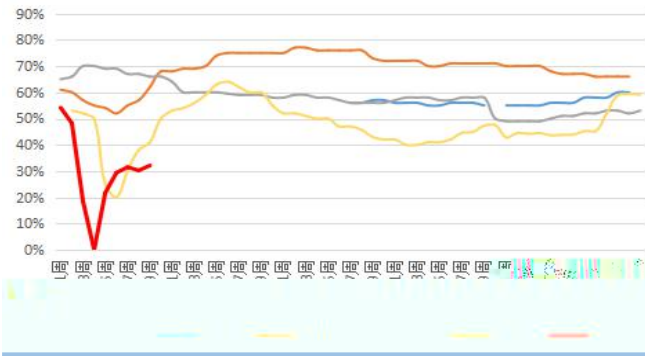

, PP LLDPE

7800-8050 /

2

, 2 PP

87.64%

76.77%,

2.91

, PE

79.68%

86.07%,

1.57

2

2

2 28 , PP 58.32 万 , 上 3.29 万 , 18.29 万 , PE
47.25 万 , 0.3 万 , 13.75 万 ,

IND

IND

2

, 2 I

70-80

/ ,

O EC+

上

3

50万 / , O EC+