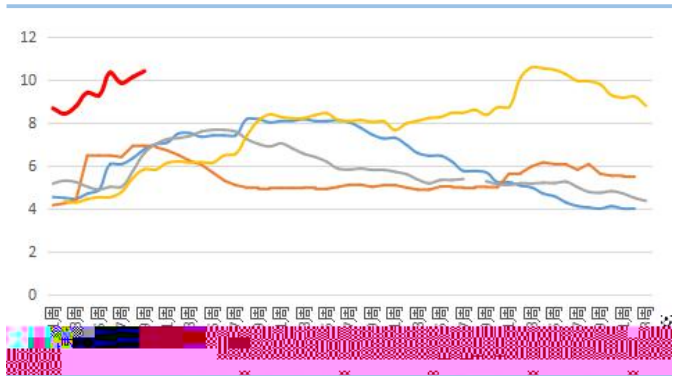

79.68%

86.07%,

1.57

2

2

2 28 , PP 58.32 万 , 上 3.29 万 , 18.29 万 , PE
47.25 万 , 0.3 万 , 13.75 万 ,

IND

IND