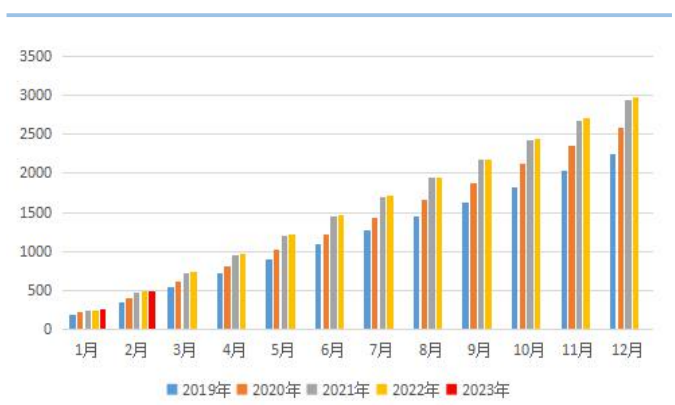

, PP LLDPE

7800-8050 /

2

, 2 PP

87.64%

76.77%,

2.91

, PE

79.68%

86.07%,

1.57

2

2

2 28 , PP 58.32 万 , 上 3.29 万 , 18.29 万 , PE
47.25 万 , 0.3 万 , 13.75 万 ,

IND

IND