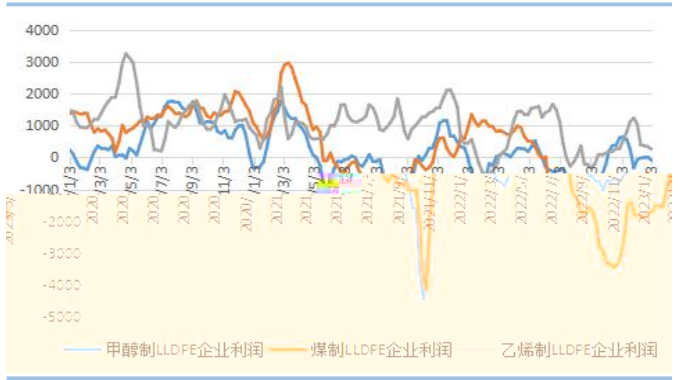

, PP LLDPE

7800-8050 /

2

, 2 PP

87.64%

76.77%,

2.91

, PE

79.68%

86.07%,

1.57

2

2

2 28 , PP 58.32 万 , 上 3.29 万 , 18.29 万 , PE
47.25 万 , 0.3 万 , 13.75 万 ,

IND

IND

2

, 2 I

70-80

/ ,

O EC+

上

3

50万 / , O EC+