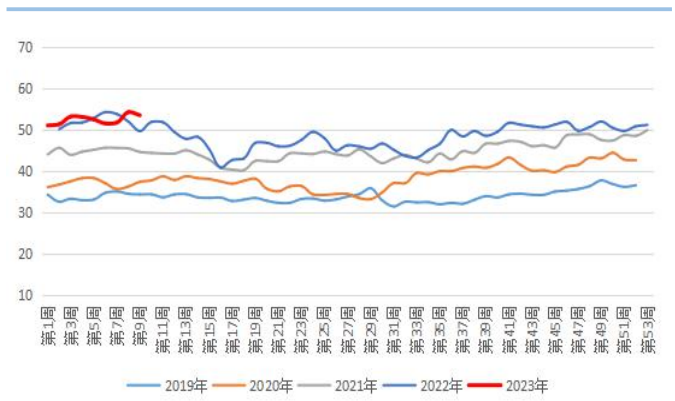

, PP LLDPE

7800-8050 /

2

, 2 PP

87.64%

76.77%,

2.91

, PE

79.68%

86.07%,

1.57

2

2

2 28 , PP 58.32 万 , 上 3.29 万 , 18.29 万 , PE
47.25 万 , 0.3 万 , 13.75 万 ,

IND

IND