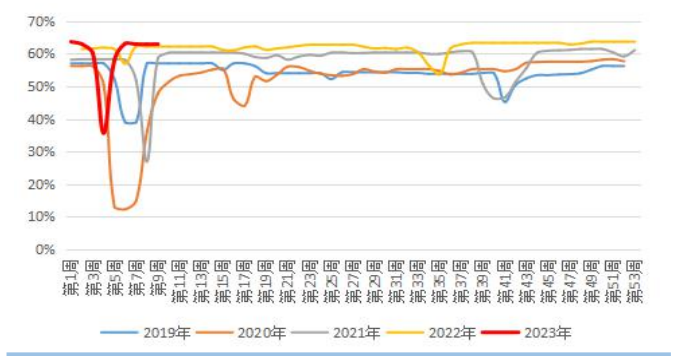

79.68%

86.07%,

1.57

2

2

2 28 , PP 58.32 万 , 上 3.29 万 , 18.29 万 , PE
47.25 万 , 0.3 万 , 13.75 万 ,

IND

IND