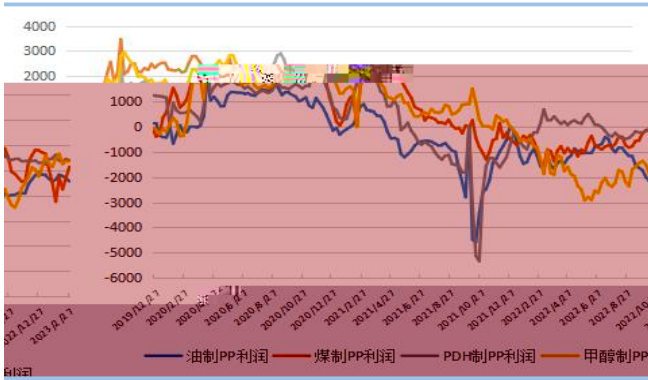

79.68%

86.07%,

1.57

2

2

2 28 , PP 58.32 万 , 上 3.29 万 , 18.29 万 , PE
47.25 万 , 0.3 万 , 13.75 万 ,

IND

IND