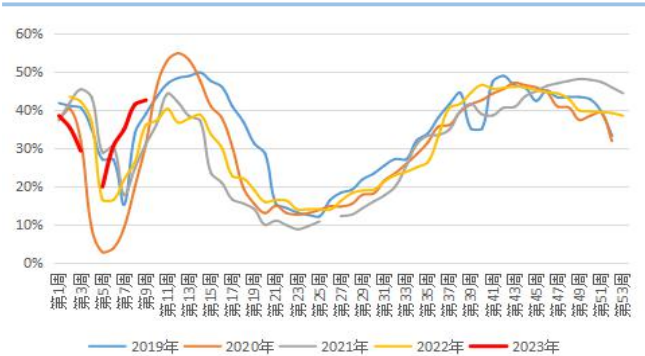

79.68%

86.07%,

1.57

2

2

2 28 , PP 58.32 万 , 上 3.29 万 , 18.29 万 , PE
47.25 万 , 0.3 万 , 13.75 万 ,

IND

IND