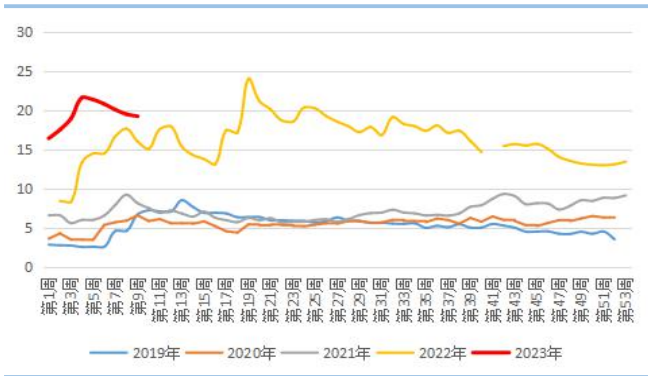

79.68%

86.07%,

1.57

2

2

2 28 , PP 58.32 万 , 上 3.29 万 , 18.29 万 , PE
47.25 万 , 0.3 万 , 13.75 万 ,

IND

IND