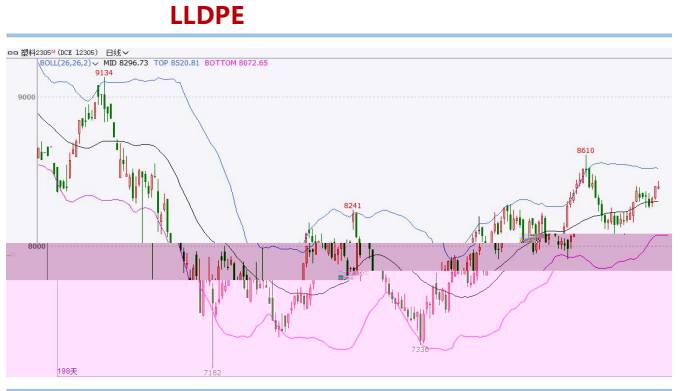

复慢，上承压

发& 咨

 : 029-68764822

 : @ .

IND

IND

2

PP LLDPE

, PP LLDPE

7800-8050 /

2

, 2 PP

87.64%

76.77%,

2.91

, PE

79.68%

86.07%,

1.57

2

2

2 28 , PP 58.32 万 , 上 3.29 万 , 18.29 万 , PE
47.25 万 , 0.3 万 , 13.75 万 ,

IND

IND