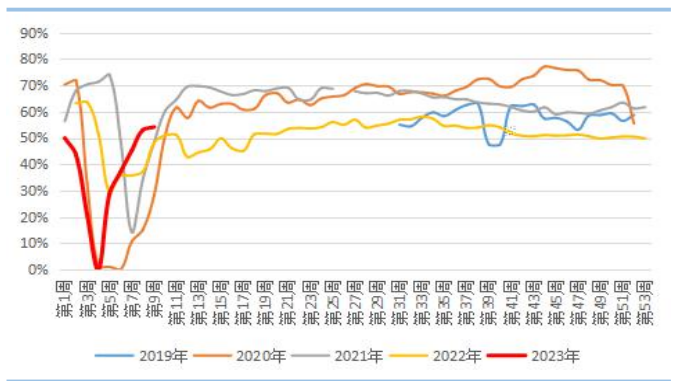

79.68%

86.07%,

1.57

2

2

2 28 , PP 58.32 万 , 上 3.29 万 , 18.29 万 , PE
47.25 万 , 0.3 万 , 13.75 万 ,

IND

IND