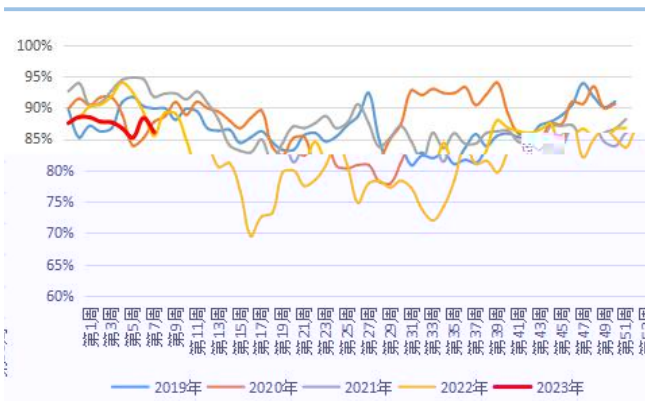

, PP LLDPE

7800-8050 /

2

, 2 PP

87.64%

76.77%,

2.91

, PE

79.68%

86.07%,

1.57

2

2

2 28 , PP 58.32 万 , 上 3.29 万 , 18.29 万 , PE
47.25 万 , 0.3 万 , 13.75 万 ,

IND

IND