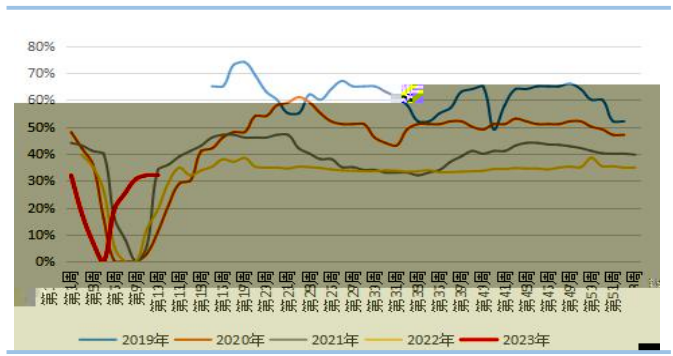

79.68%

86.07%,

1.57

2

2

2 28 , PP 58.32 万 , 上 3.29 万 , 18.29 万 , PE
47.25 万 , 0.3 万 , 13.75 万 ,

IND

IND