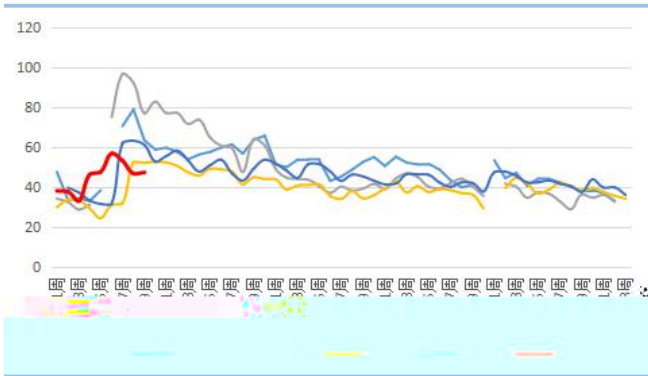

79.68%

86.07%,

1.57

2

2

2 28 , PP 58.32 万 , 上 3.29 万 , 18.29 万 , PE
47.25 万 , 0.3 万 , 13.75 万 ,

IND

IND