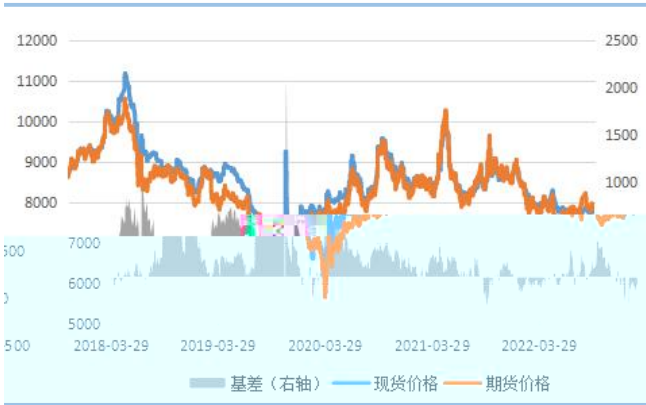

IND

IND

2

PP LLDPE

, PP LLDPE

7800-8050 /

2

, 2 PP

87.64%

76.77%,

2.91

, PE