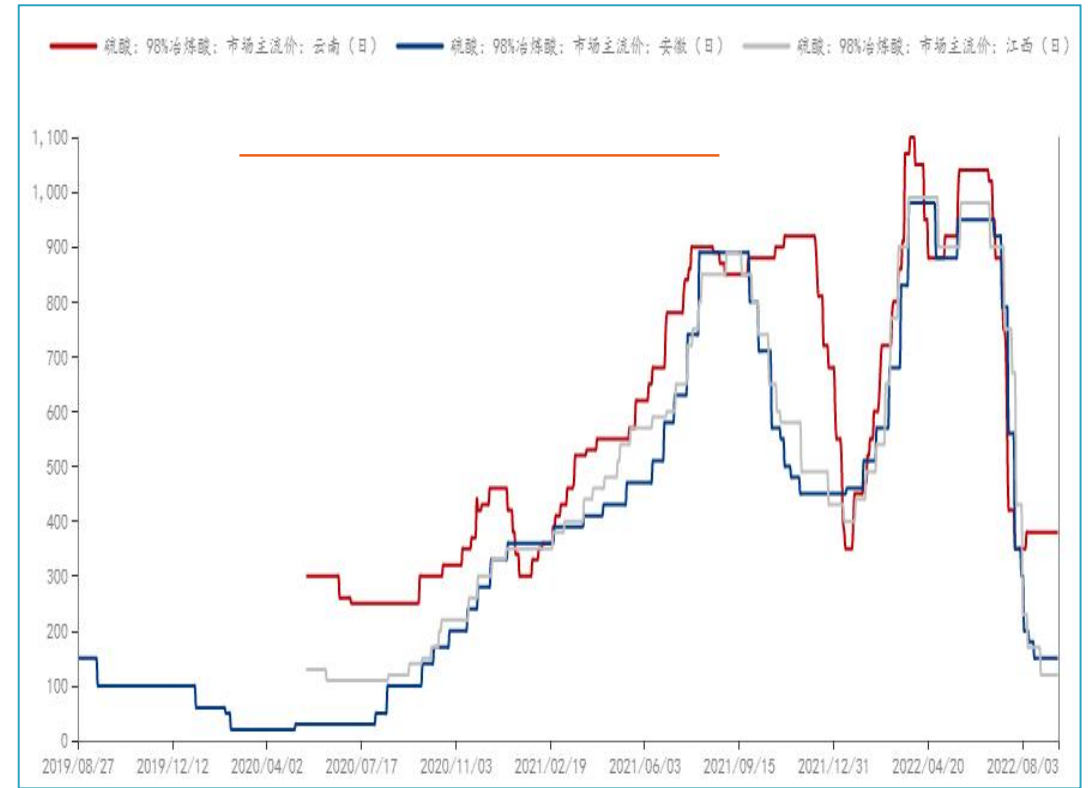

长安期货
CHANG-AN.FUTURES

WIND CME

WIND

-
-

WIND

WIND

WIND

•

•

•

•

库存小计:阴极铜:总计

库存期货:阴极铜

WIND

WIND

WIND