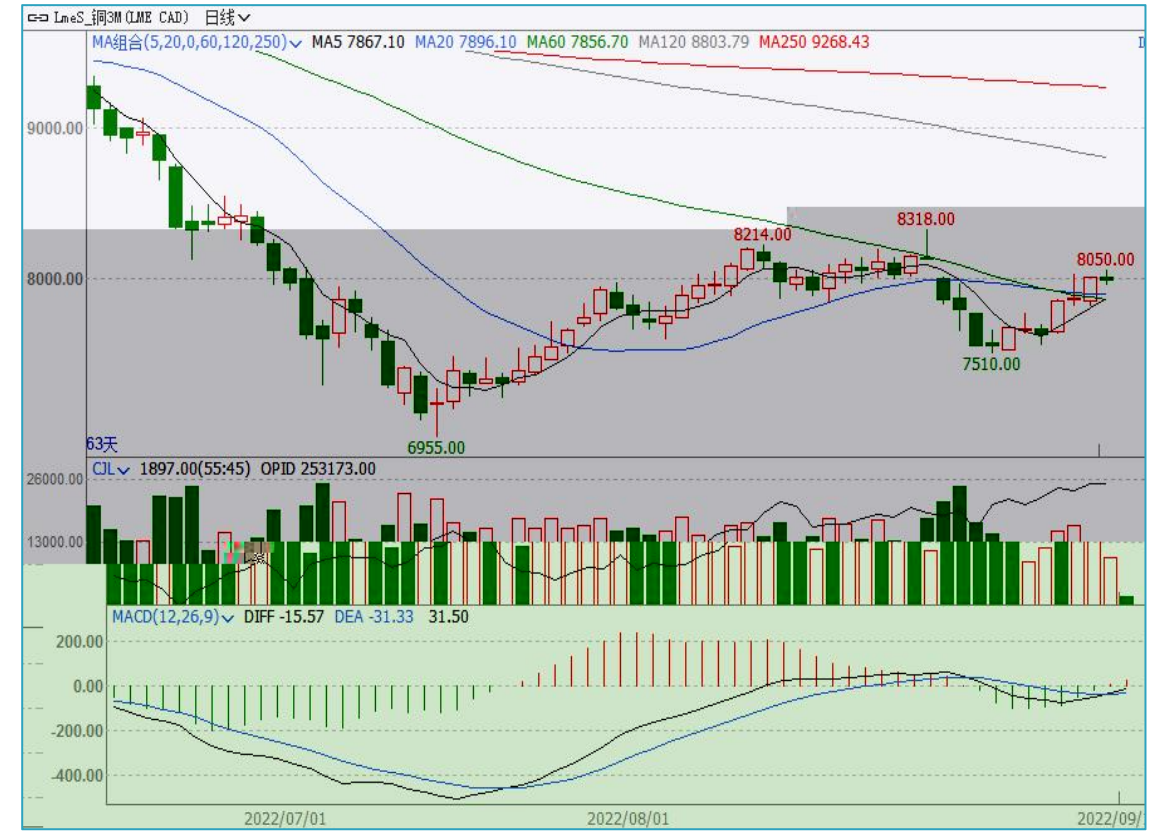

长安期货
CHANG-AN.FUTURES

WIND CME

WIND

-
-

WIND

WIND

WIND

•

•

•

•

库存小计:阴极铜:总计

库存期货:阴极铜

WIND

WIND

WIND