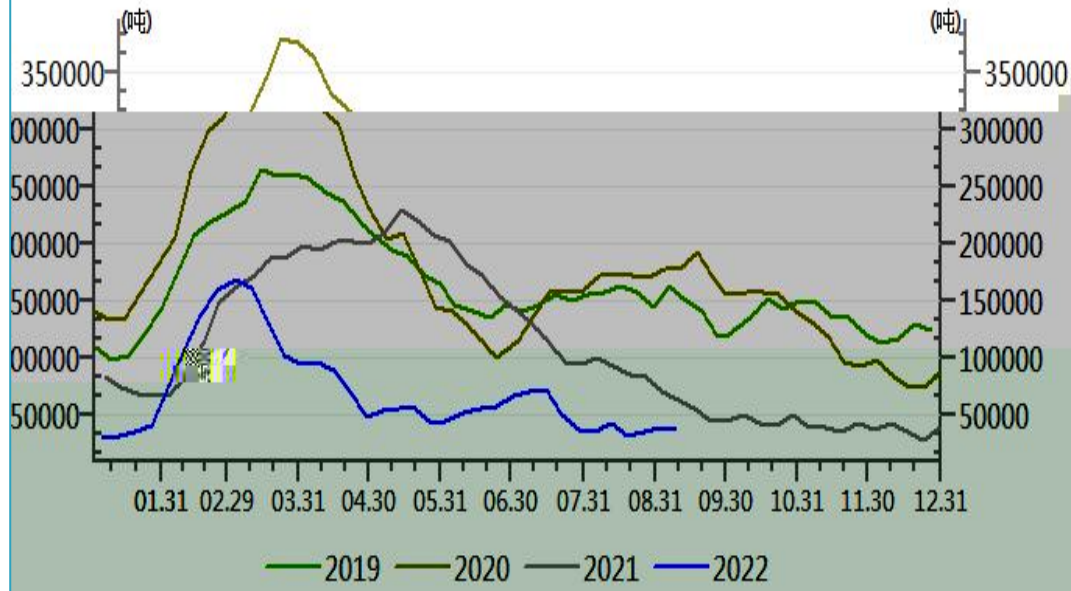

长安期货
CHANG-AN.FUTURES

WIND CME

WIND

-
-

WIND

WIND

WIND

•

•

•

•

库存小计:阴极铜:总计

库存期货:阴极铜

WIND

WIND

WIND