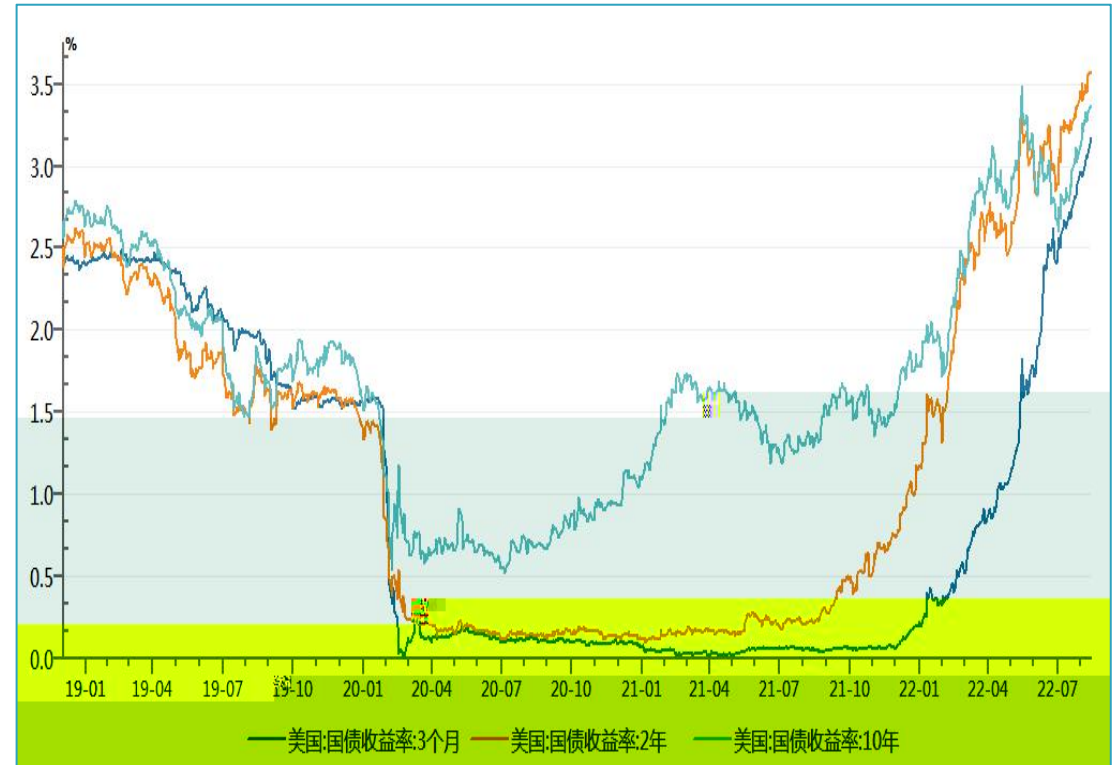

长安期货
CHANG-AN.FUTURES

WIND CME

WIND

-
-

WIND

WIND

WIND

•

•

•

•

库存小计:阴极铜:总计

库存期货:阴极铜

WIND

WIND

WIND