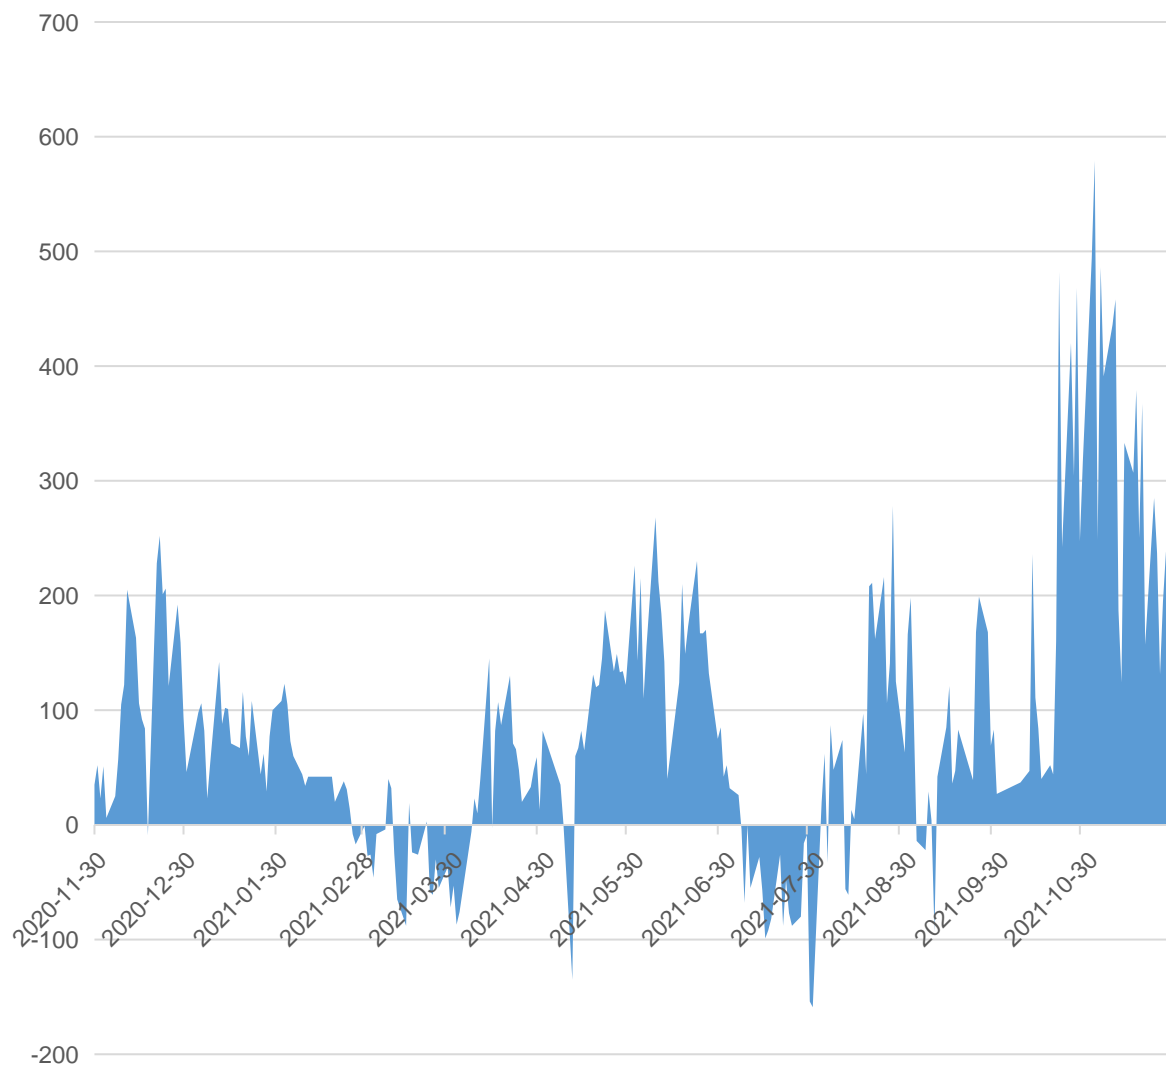

终端需求难言改善叠加供应边

投资咨询部 马舍瑞夫

投资咨询证号：Z0015873

2021年11月29日

螺纹主连(SHFE 6894) 周线

热卷主连(SHFE 2453) 周线

[Redacted content]

[Redacted content]