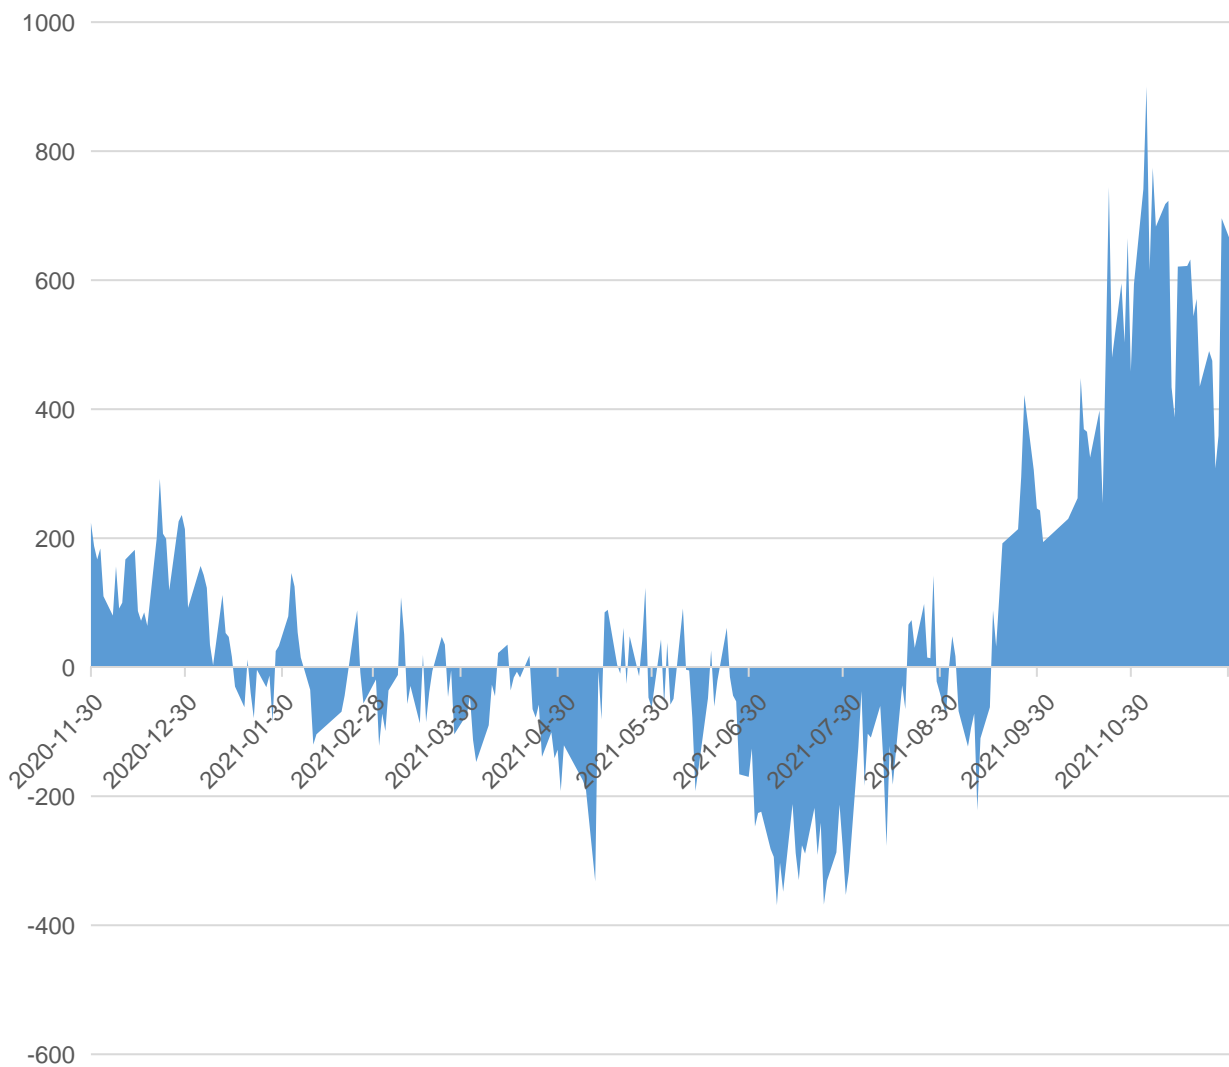

终端需求难言改善叠加供应边

投资咨询部 马舍瑞夫

投资咨询证号：Z0015873

2021年11月29日

螺纹主连(SHFE 6894) 周线

热卷主连(SHFE 2453) 周线

[Redacted content]

[Redacted content]