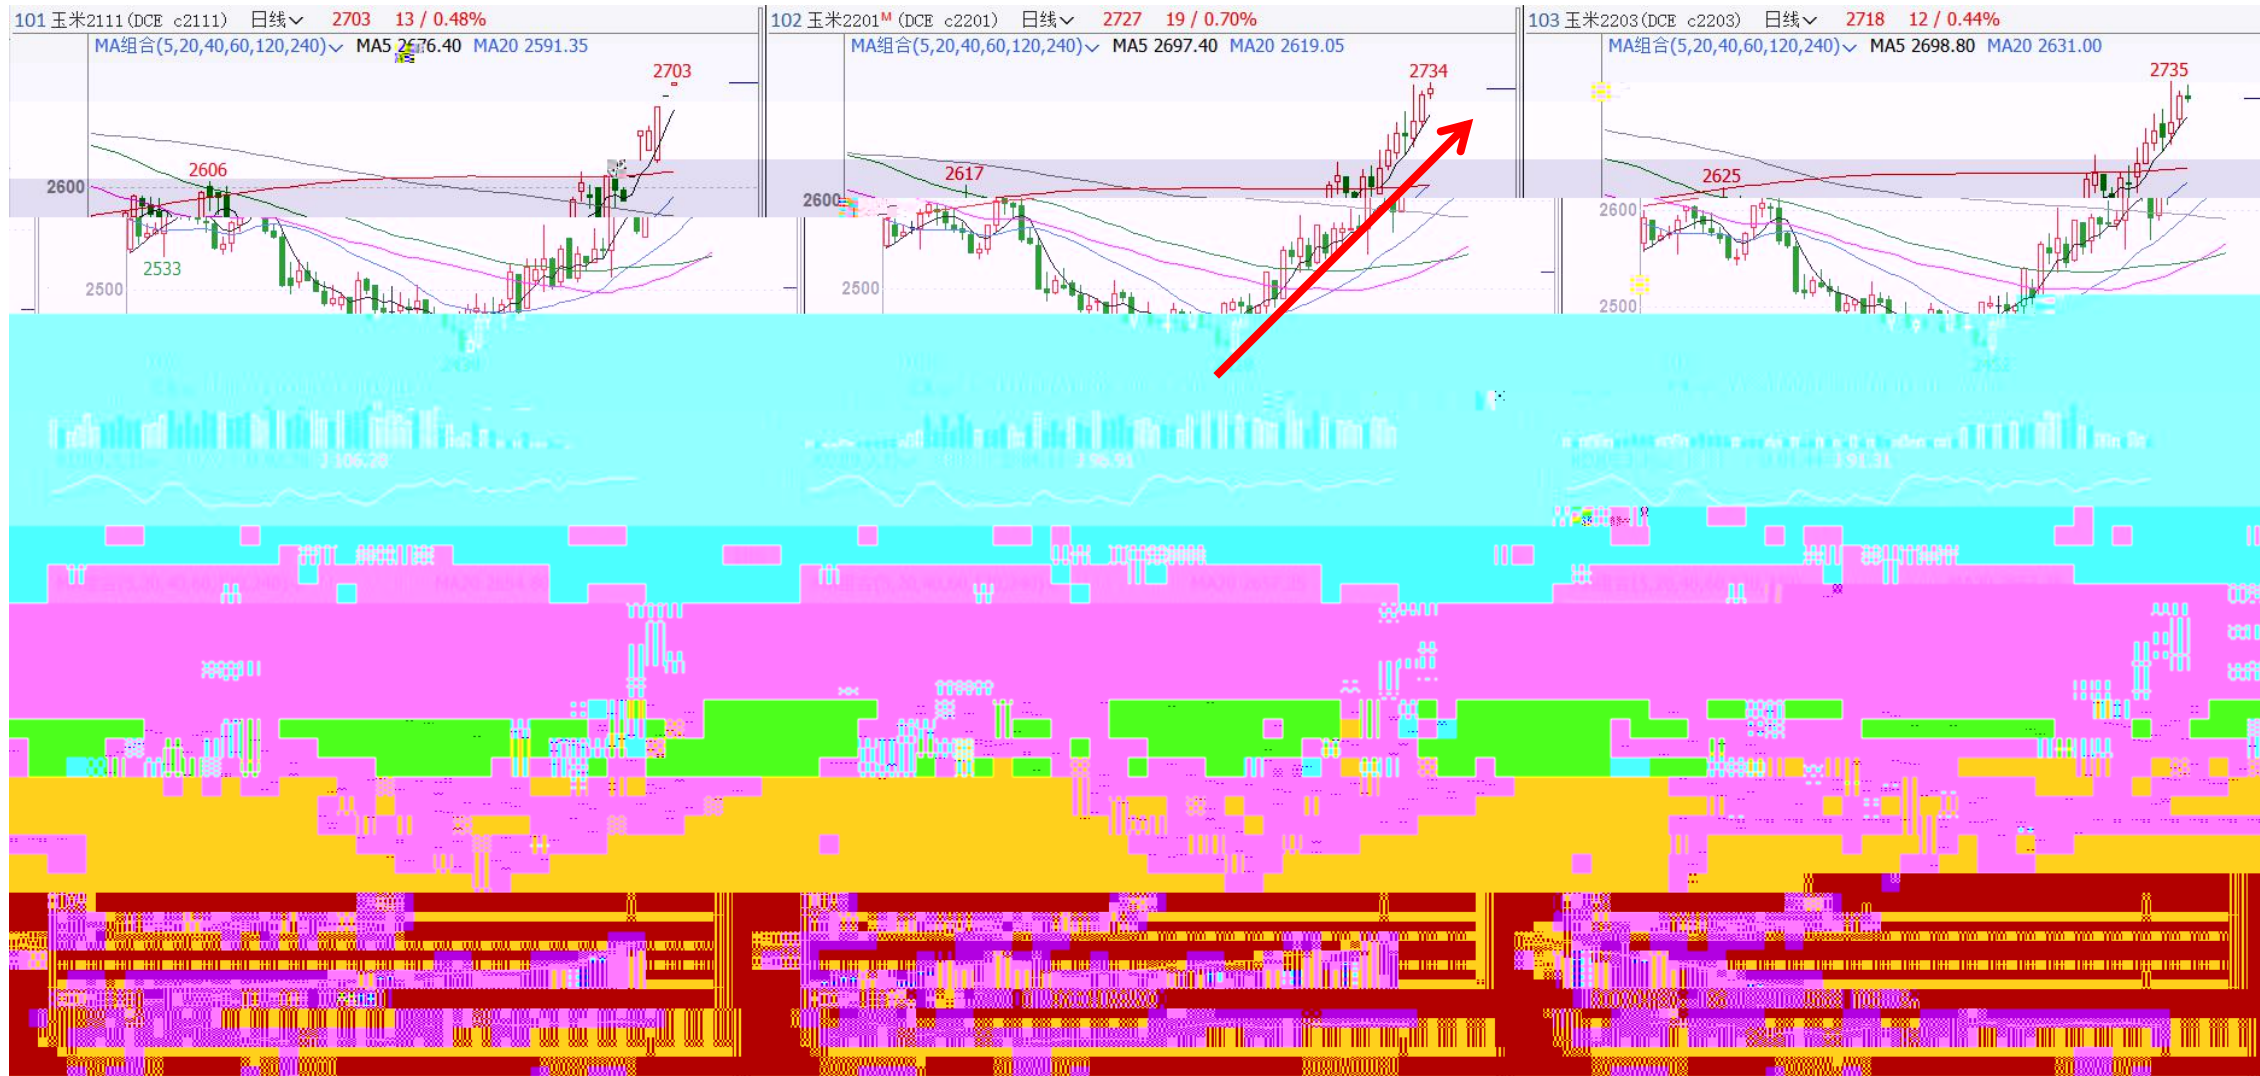

玉米周报

长安期货 投资咨询部

2021.11.11

-
-
-
-
-

长安期货
CHANG-AN FUTURES

“

”

长安期货
CHANG-AN FUTURES