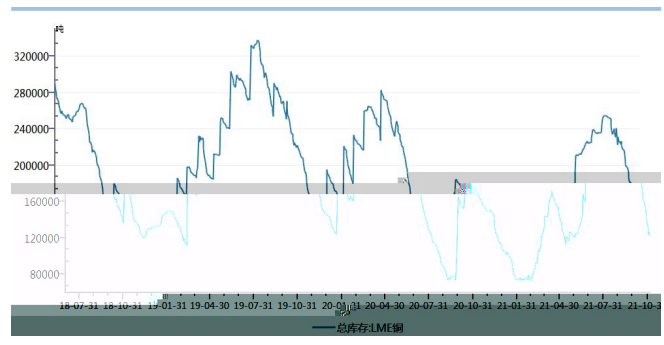

屈亚娟

 : 15091598320

 a a @caf .c

.caf .c

WIND

WIND

WIND

WIND