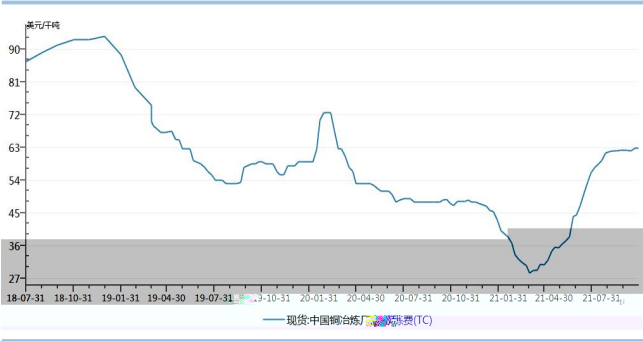

屈亚娟

 : 15091598320

 a a @caf .c

.caf .c

WIND

WIND

WIND

WIND