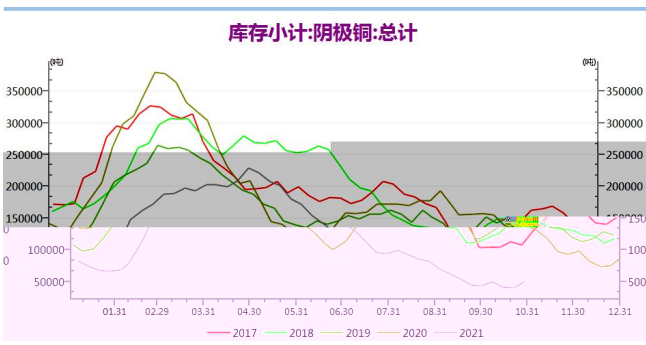

屈亚娟

 : 15091598320

 a a @caf .c

.caf .c

WIND

WIND

WIND

WIND