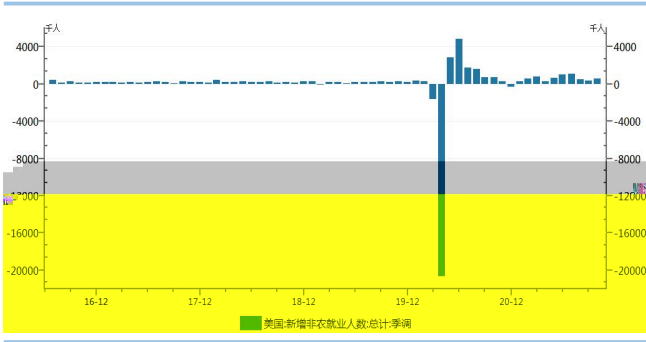

屈亚娟

 : 15091598320

 a a @caf .c

.caf .c

WIND

WIND

WIND

WIND