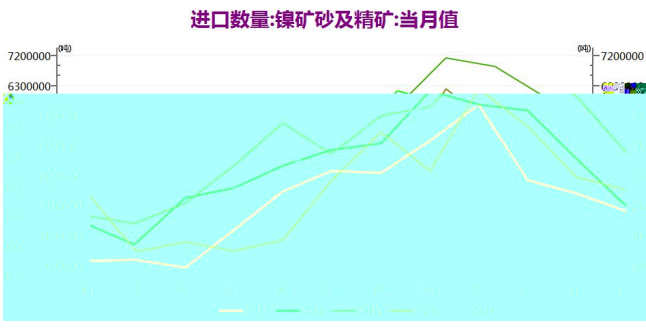

下 压力与 动 、 元

上 。 因 ， 压力与 ， 价 位 ： 事 厦 9

。 仅供参 。 ： 029-83597-668

： www.cafut.cn

1

: WIND,

2

1