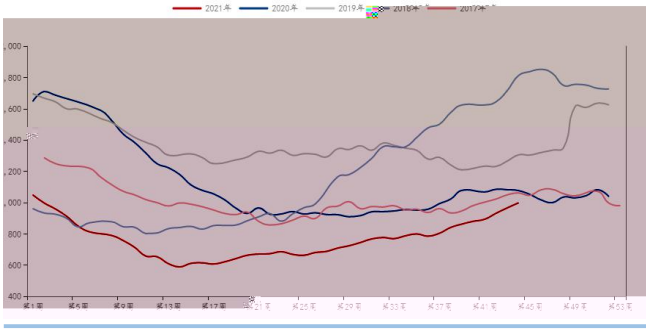

3

: Mysteel,