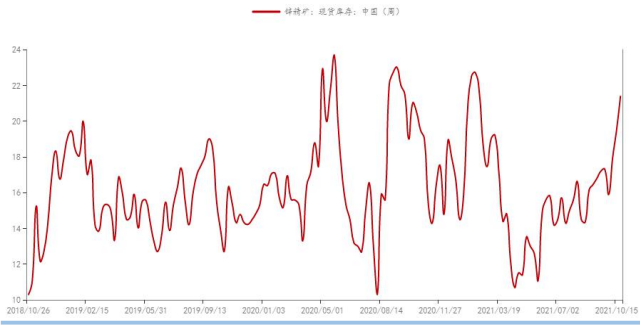

图：锌精矿库存   单位：万吨

Mysteel

0%

2. %