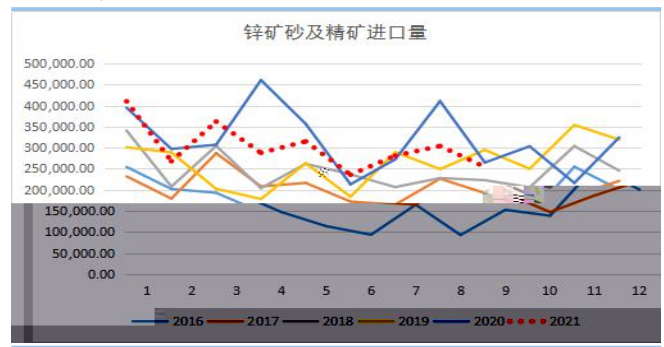

屈亚娟

F3024401

Z0013882

10

3% 3.1 0.1
 1.3% 1% 2.1
 10 22 21.1
 1.00 / 3.00 /
 - / 10 2

图：锌精矿产量 单位：万吨

Mysteel

图：锌矿砂及精矿进口量 单位：吨