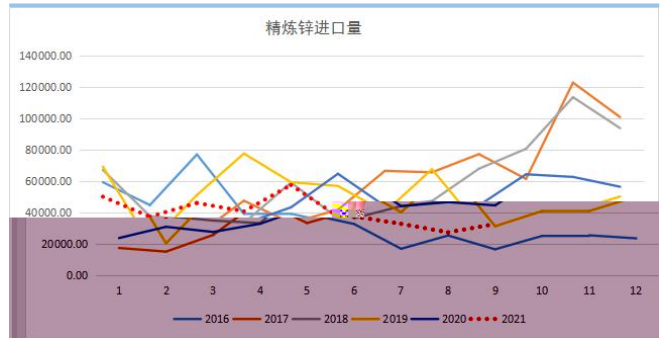

1. %

3.2

1 %

2 %

图：中国锌产量 单位：万吨

图：精炼锌进口量 单位：吨

WIND

WIND