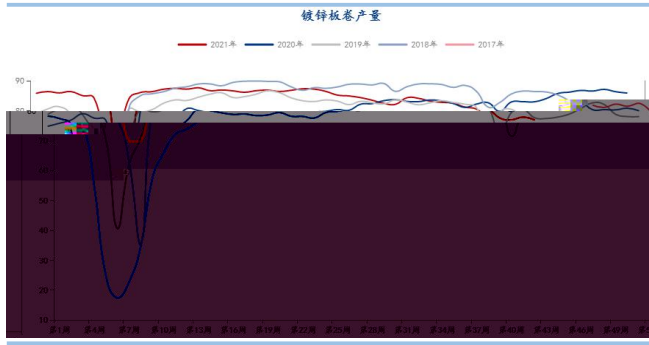

1

图：上期所锌库存

单位：吨

库存小计:锌:总计

WIND

图：锌库存

单位：吨

WIND

10 22

3 . 33%

1 . % 1 . %

图：镀锌板卷产量 单位：万吨

Mysteel

图：镀锌板卷企业开工率 单位：

Mysteel

“