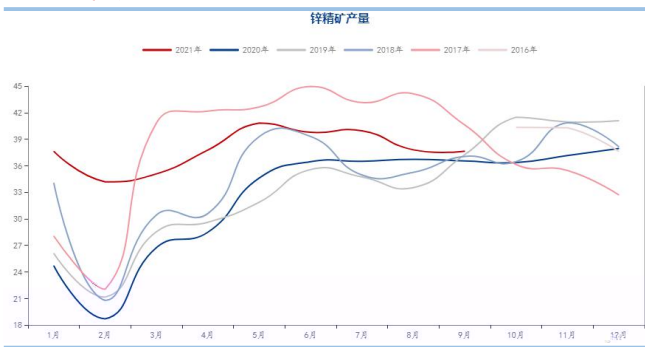

屈亚娟

F3024401

Z0013882

10

3% 3.1 0.1
 1.3% 1% 2.1
 10 22 21.1
 1.00 / 3.00 /
 - / 10 2

图：锌精矿产量 单位：万吨

Mysteel

图：锌矿砂及精矿进口量 单位：吨