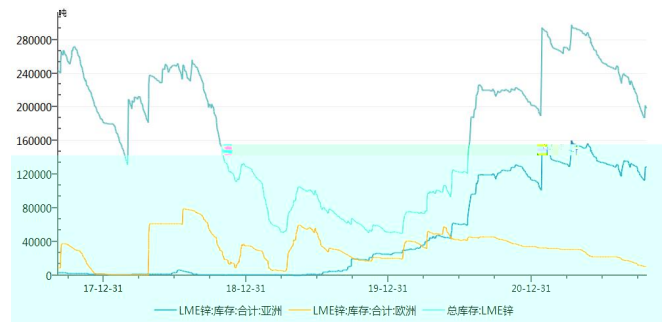

1

图：上期所锌库存

单位：吨

库存小计:锌:总计

WIND

图：锌库存

单位：吨

WIND

10 22

3 . 33%

1 . % 1 . %

图：镀锌板卷产量 单位：万吨

Mysteel

图：镀锌板卷企业开工率 单位：

Mysteel

“