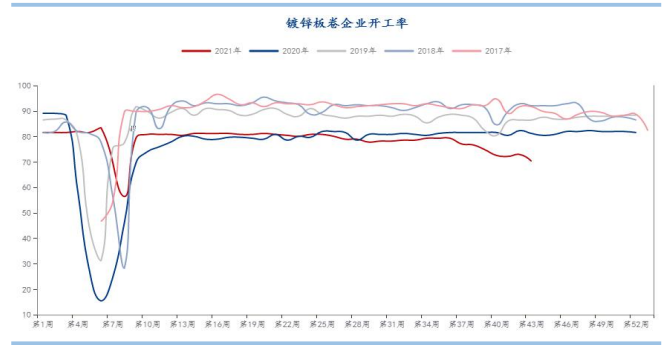

10 22

3 . 33%

1 . % 1 . %

图：镀锌板卷产量 单位：万吨

Mysteel

图：镀锌板卷企业开工率 单位：

Mysteel

“