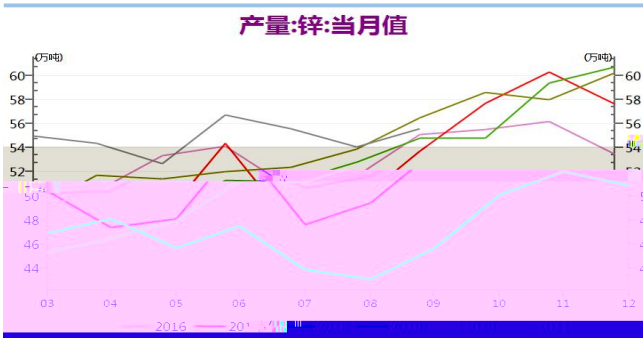

WIND

图：锌精矿库存 单位：万吨

图：锌精矿加工费 单位：元吨、美元吨

Mysteel

0%

2. %

Mysteel

2. %

1. %

3.2

1 %

2 %

图：中国锌产量 单位：万吨

图：精炼锌进口量 单位：吨

WIND

WIND