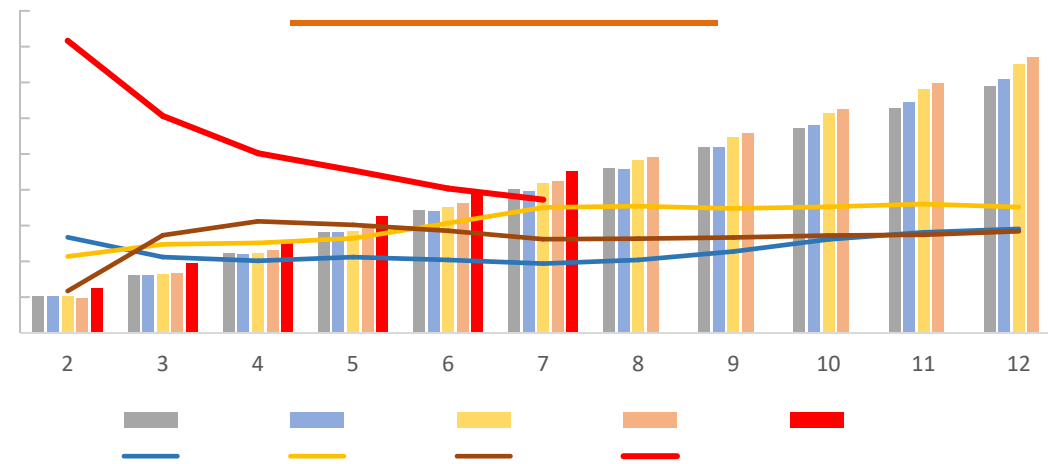

现货持续上涨

期货走势强劲

长安期货

投资咨询部

郑煤2201^M (CZCE ZC201) 日线

期货支撑强劲

长安期货
CHANG-AN FUTURES

长安期货
CHANG-AN FUTURES