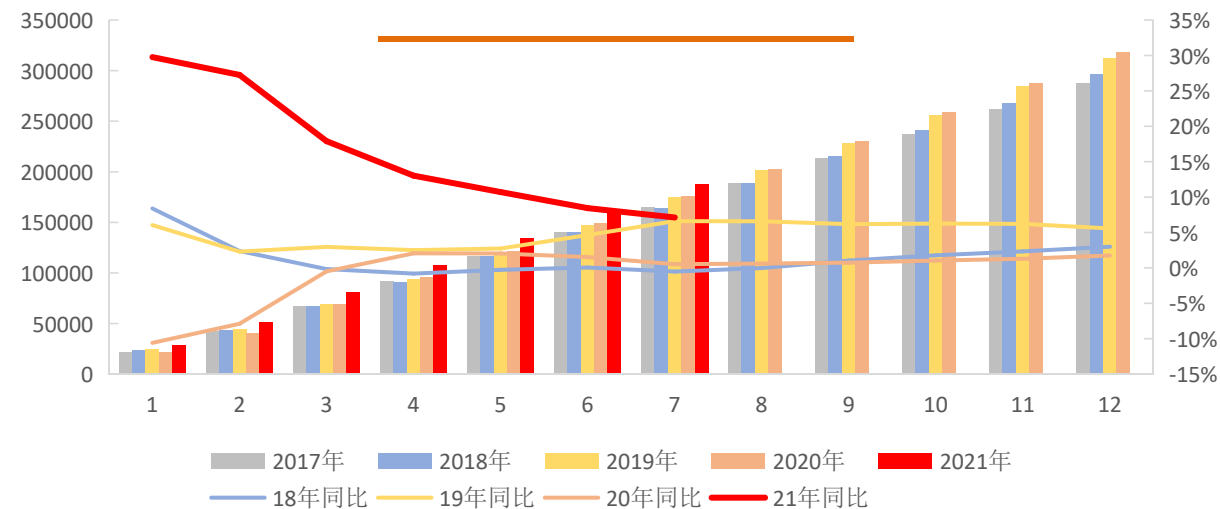

现货持续上涨

期货走势强劲

长安期货

投资咨询部

郑煤2201^M (CZCE ZC201) 日线

期货支撑强劲

长安期货
CHANG-AN FUTURES

长安期货
CHANG-AN FUTURES