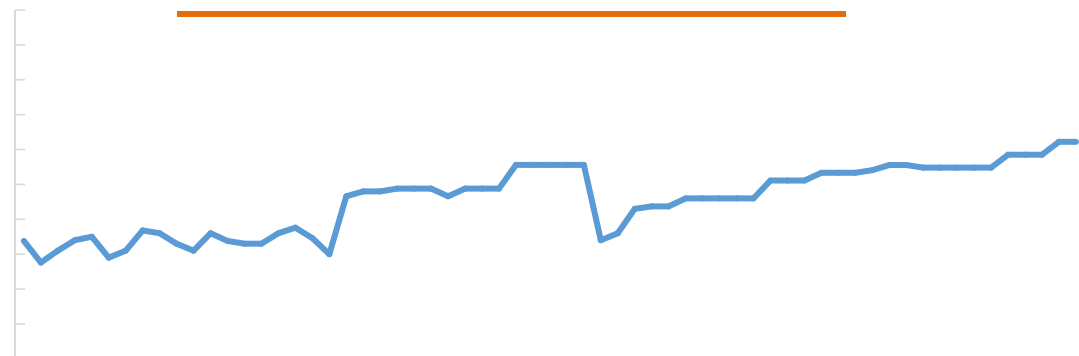

现货持续上涨

期货走势强劲

长安期货

投资咨询部

郑煤2201^M (CZCE ZC201) 日线

期货支撑强劲

长安期货
CHANG-AN FUTURES

长安期货
CHANG-AN FUTURES