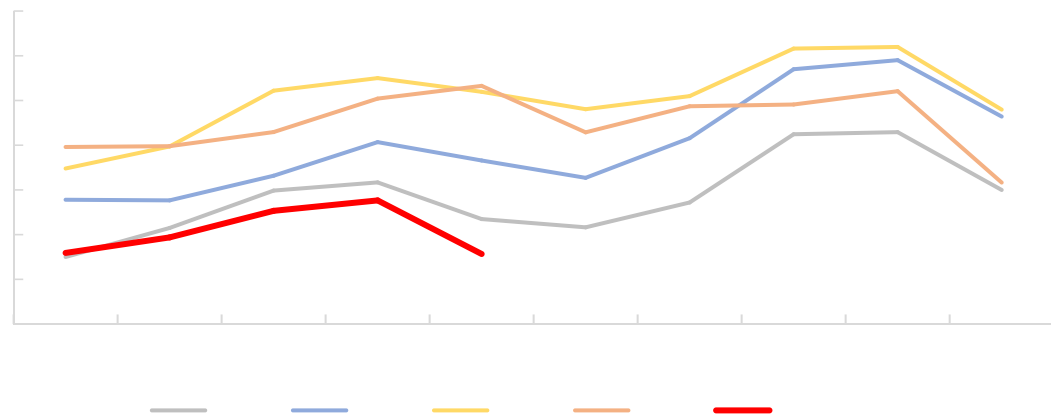

现货持续上涨

期货走势强劲

长安期货

投资咨询部

郑煤2201^M (CZCE ZC201) 日线

期货支撑强劲

长安期货
CHANG-AN FUTURES

长安期货
CHANG-AN FUTURES