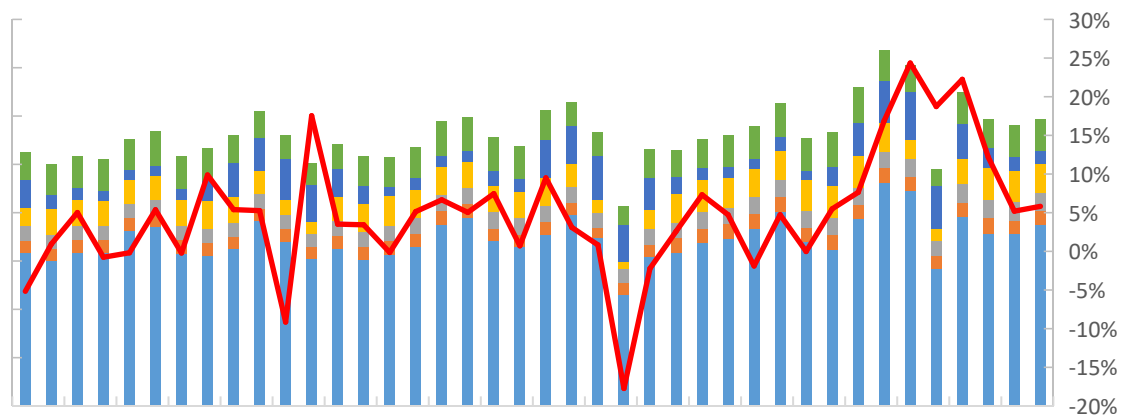

现货持续上涨

期货走势强劲

长安期货

投资咨询部

郑煤2201^M (CZCE ZC201) 日线

期货支撑强劲

长安期货
CHANG-AN FUTURES

长安期货
CHANG-AN FUTURES