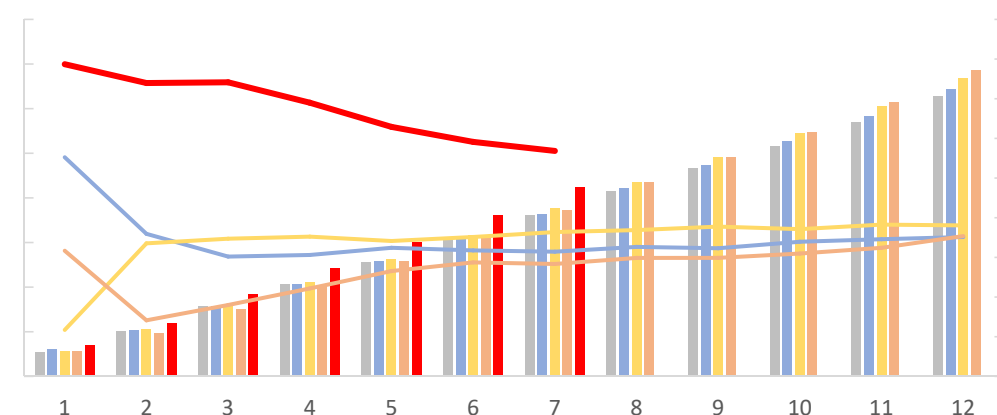

现货持续上涨

期货走势强劲

长安期货

投资咨询部

郑煤2201^M (CZCE ZC201) 日线

期货支撑强劲

长安期货
CHANG-AN FUTURES

长安期货
CHANG-AN FUTURES