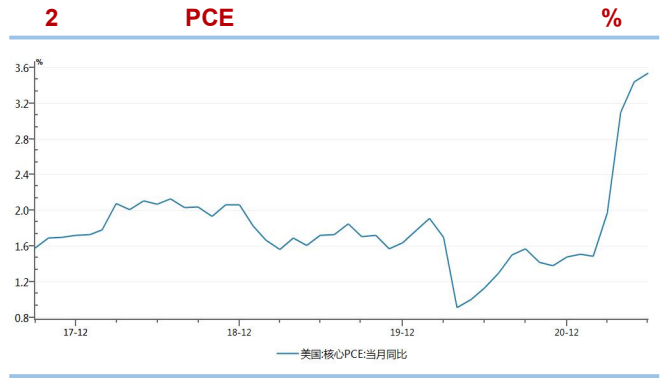

屈亚娟

F3024401

Z0013882

1

029- 83597- 668

5

/

6