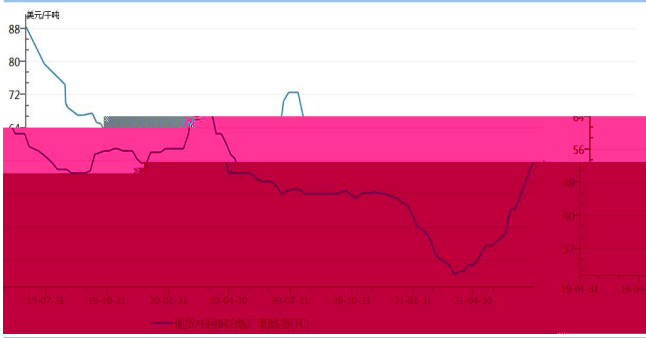

屈亚娟

F3024401

Z0013882

1

029- 83597- 668

5

/

6