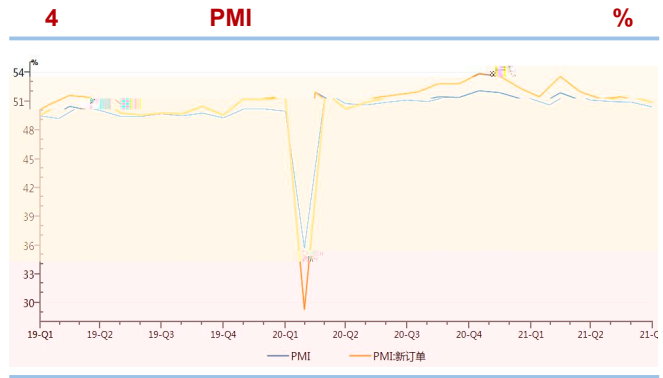

屈亚娟

F3024401

Z0013882

1

029- 83597- 668

5

/

6