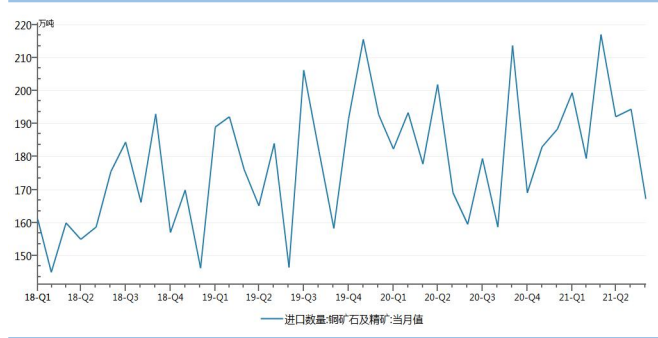

屈亚娟

F3024401

Z0013882

1

029- 83597- 668

5

/

6