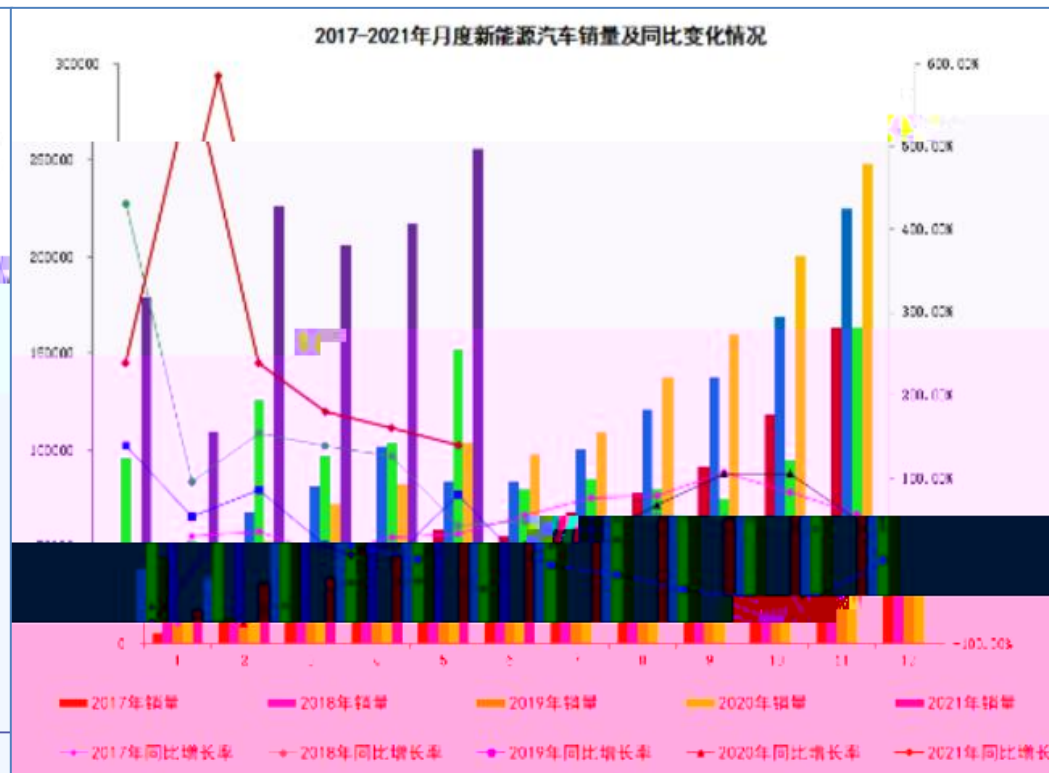

# 关注前高附近压力

长安期货 投资咨询部

长安期货  
CHANG-AN FUTURES

---

长安期货  
CHANG-AN FUTURES