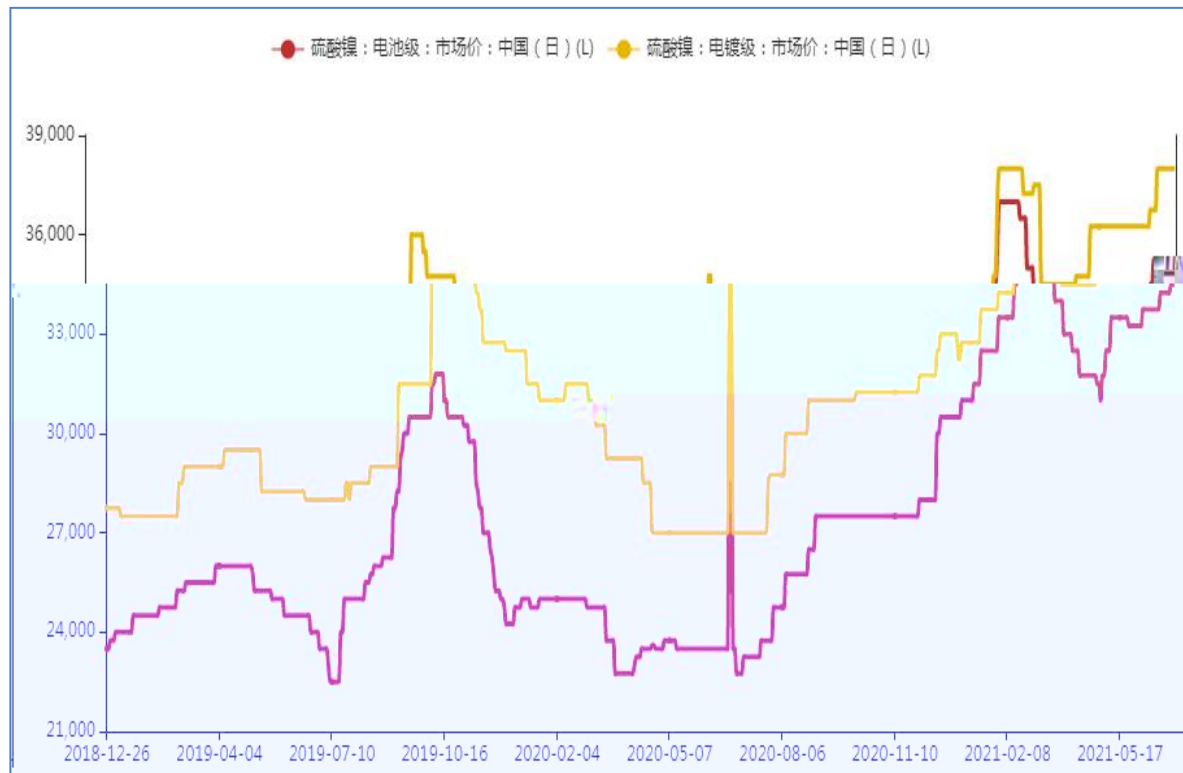

# 关注前高附近压力

长安期货 投资咨询部

长安期货  
CHANG-AN FUTURES

---

长安期货  
CHANG-AN FUTURES