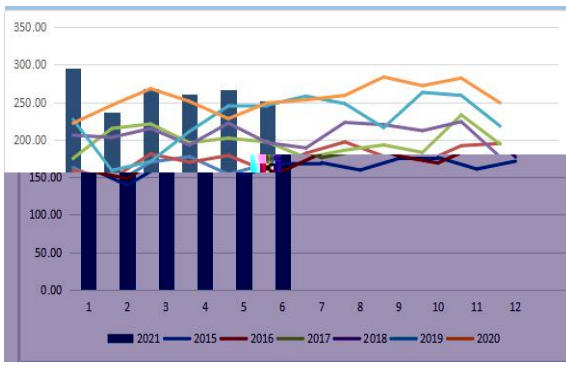

6 6 6 F3070799  
6 Z0015395  
6

 : 029-68764822

6522 09 1

09 400-8696-758

09

[www.cafut.cn](http://www.cafut.cn)

图 1:PK2109 走势-日线

“ ”