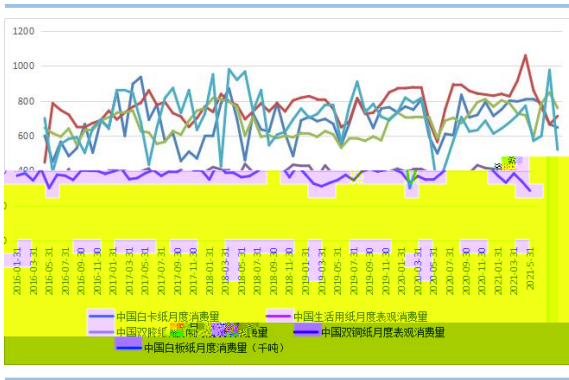

6 6 6 F3070799  
6 Z0015395  
6

 : 029-68764822

6522 09 1

09 400-8696-758

09

[www.cafut.cn](http://www.cafut.cn)

图 1:PK2109 走势-日线

“ ”