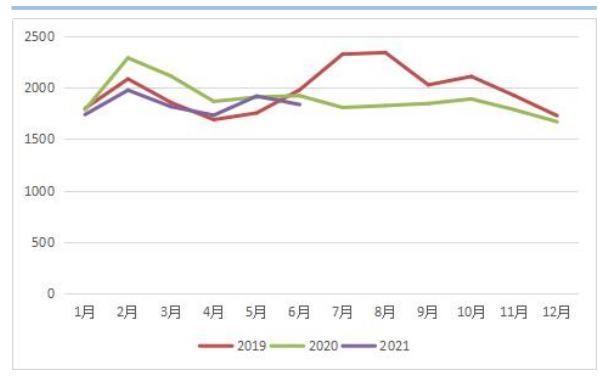

6 6 6 F3070799  
6 Z0015395  
6

 : 029-68764822

6522 09 1

09 400-8696-758

09

[www.cafut.cn](http://www.cafut.cn)

图 1:PK2109 走势-日线

“ ”