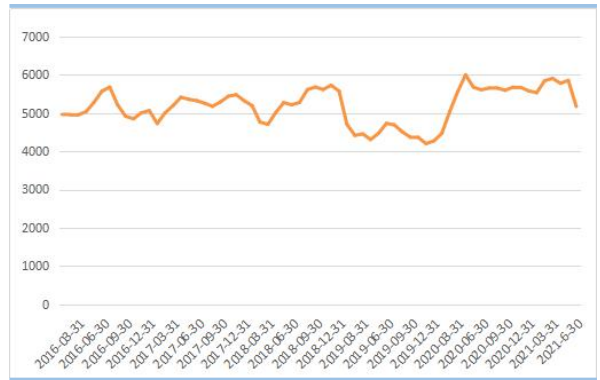

6 6 6 F3070799  
6 Z0015395  
6

 : 029-68764822

6522 09 1

09 400-8696-758

09

[www.cafut.cn](http://www.cafut.cn)

图 1:PK2109 走势-日线

“ ”