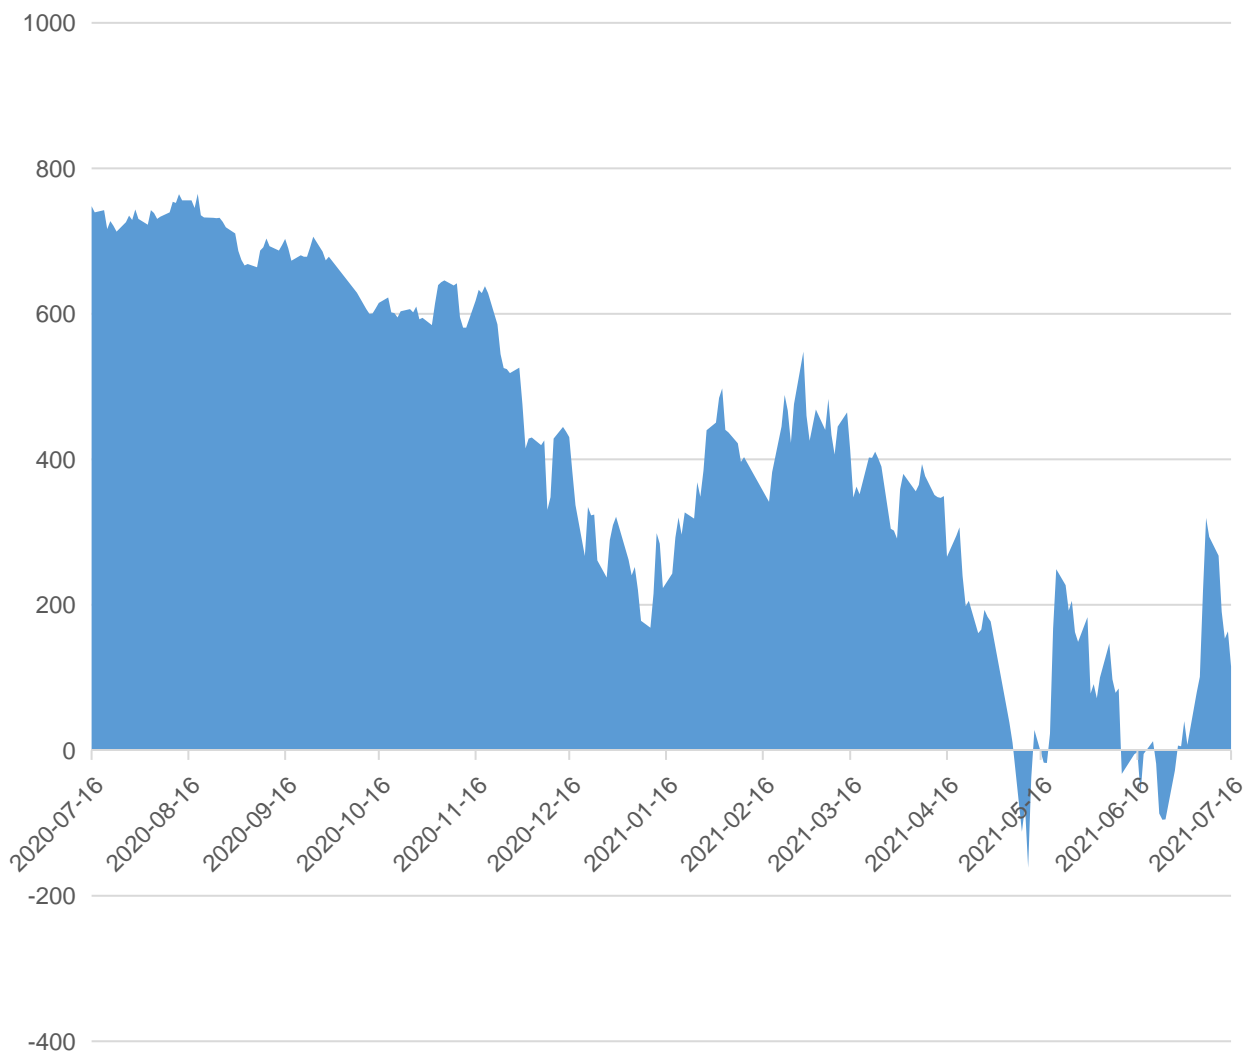

多空交织 & 震荡 出口 羊毛或
为支撑 双佳或高位震荡

投资咨询部 马舍瑞夫

投资咨询证号：Z0015873

2021年7月19日

2

--