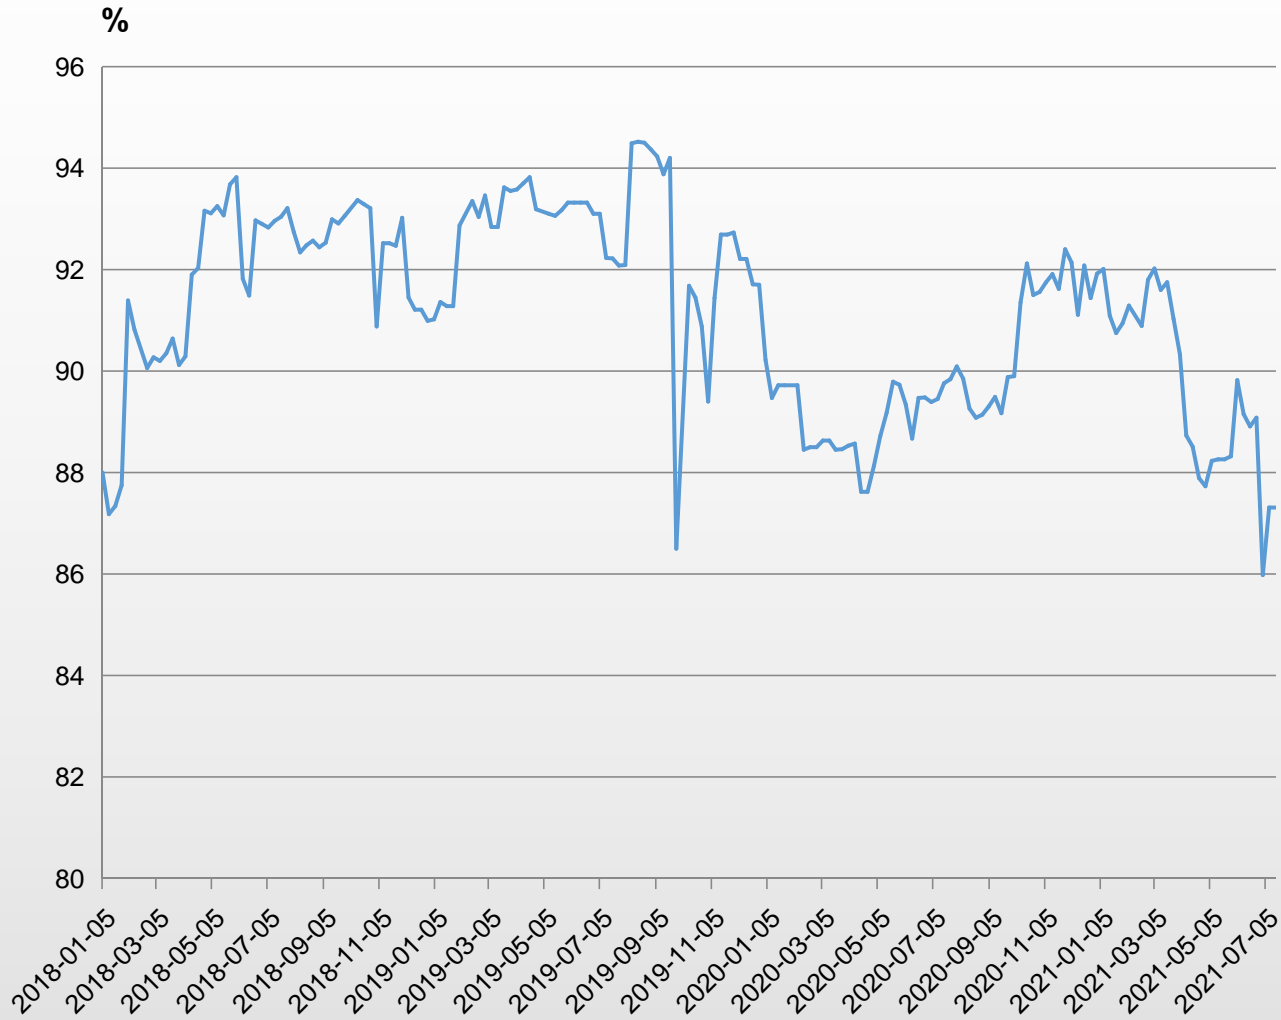

多空交织 & 震荡 出口 羊毛或
为支撑 双佳或高位震荡

投资咨询部 马舍瑞夫

投资咨询证号：Z0015873

2021年7月19日

2

--