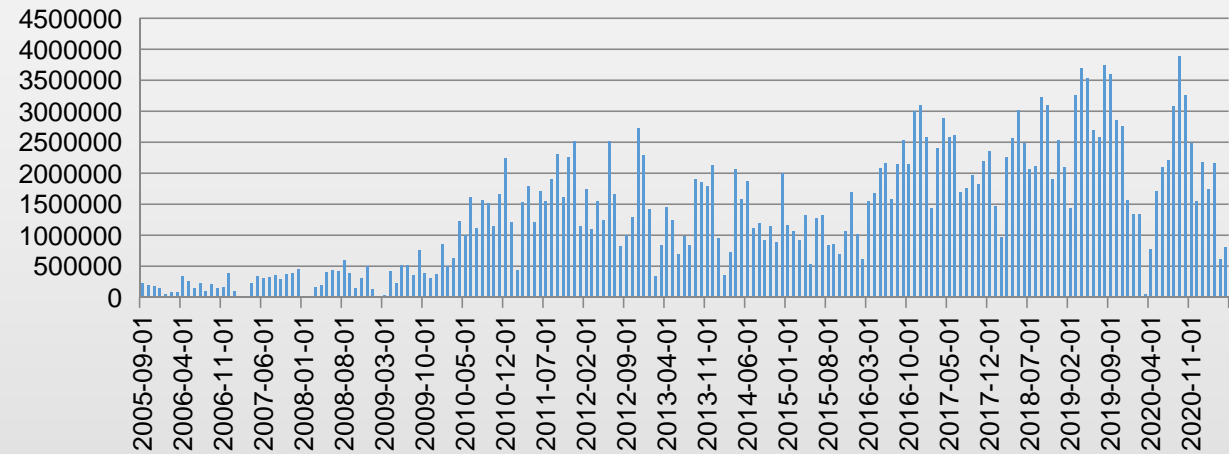

多空交织 & 震荡 出口 羊毛或
为支撑 双佳或高位震荡

投资咨询部 马舍瑞夫

投资咨询证号：Z0015873

2021年7月19日

2

--