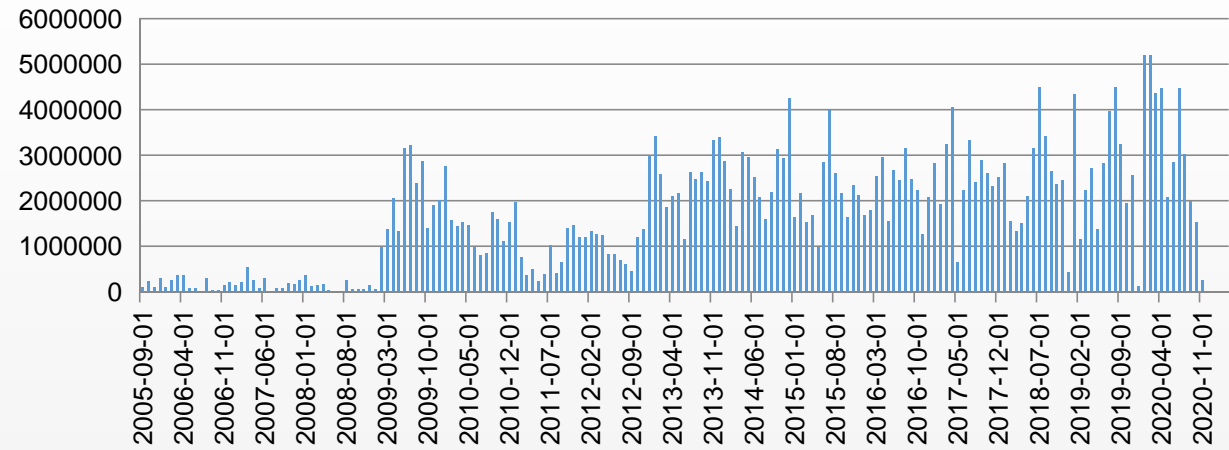

多空交织 & 震荡 出口 羊毛或
为支撑 双佳或高位震荡

投资咨询部 马舍瑞夫

投资咨询证号：Z0015873

2021年7月19日

2

--