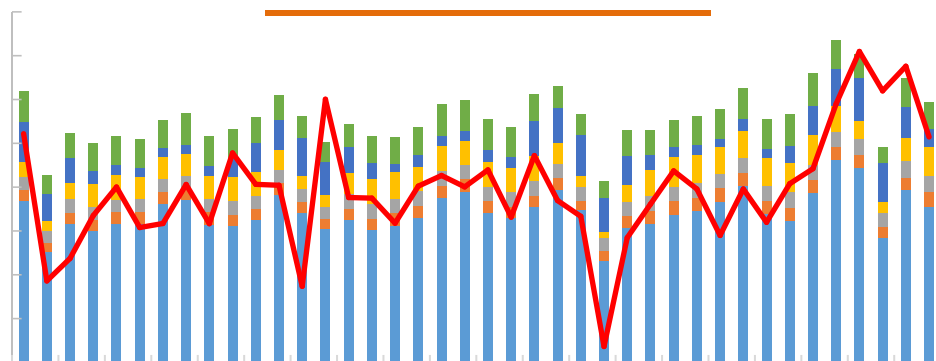

供需两强

动力煤探矿点奖励待米

长安期货

投资咨询部

□
□
□

— — — — —

— — — — —
— — — — —

— 年 — 年 — 年 — 年 — 年

■ ■ ■ ■

■ ■ ■ ■ ■

— 年 — 年 — 年 — 年 — 年 — 年

■ ■ ■ ■ ■ ■ ■

长安期货
CHANG-AN FUTURES

长安期货

CHANG-AN FUTURES