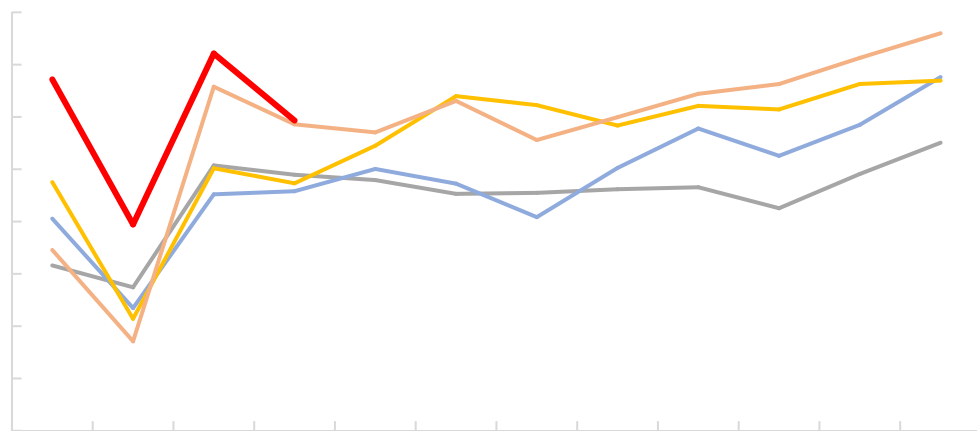

供需两强

动力煤探矿点奖励待米

长安期货

投资咨询部

□
□
□

— — — — —

— — — — —
— — — — —

— 年 — 年 — 年 — 年 — 年