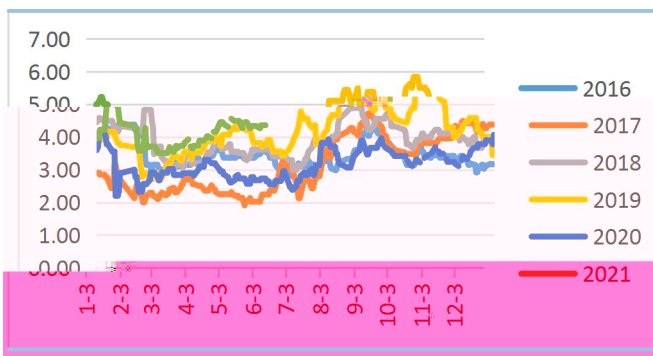

&

魏佩

7

7 9

9

7