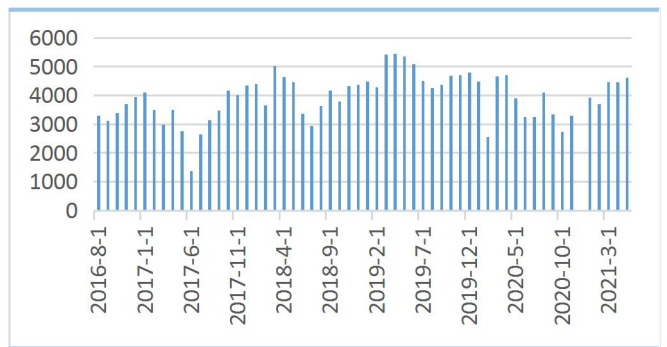

&

魏佩

7

7 9

9

7