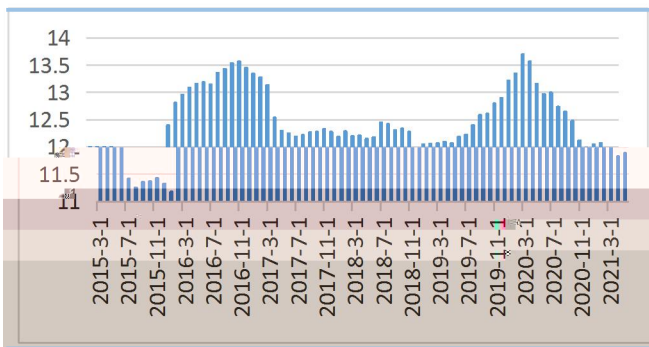

&

魏佩

7

7 9

9

7