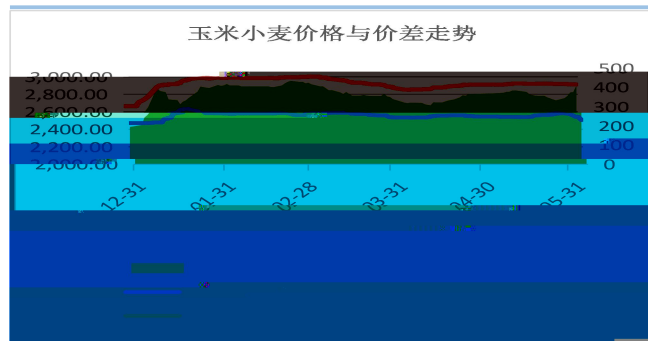

wind

wind

wind

上 Wind , 6 16 2535,  
上 35 , 上 ,  
下 不 ,

WIND

, 三 上 , , 三 不

2650-2800

2650