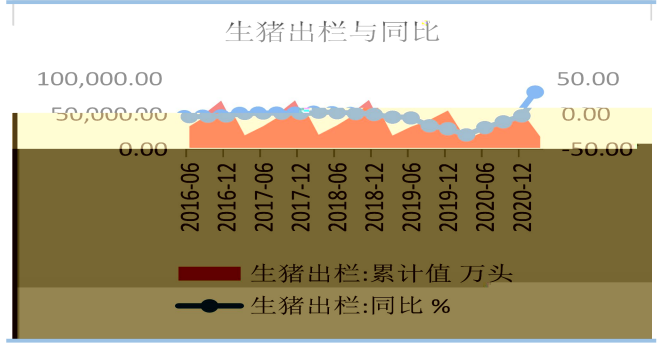

wind

上 Wind , 6 16 2535,
上 35 , 上 ,
下 不 ,