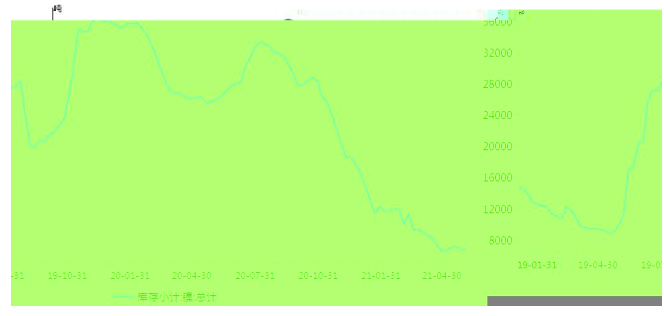

图 3: LME 库存

单位: 吨

WIND

图 4: 上海所 库存

单位: 吨

WIND

图 5：中国不 产 单位：万吨

Mysteel