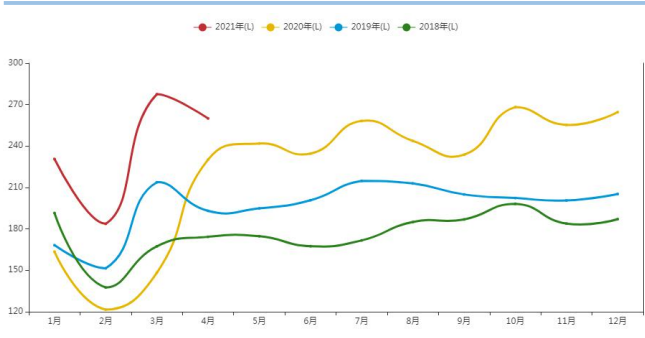

Mysteel

Mysteel

图 7：不 单位：万吨

Mysteel

Mysteel