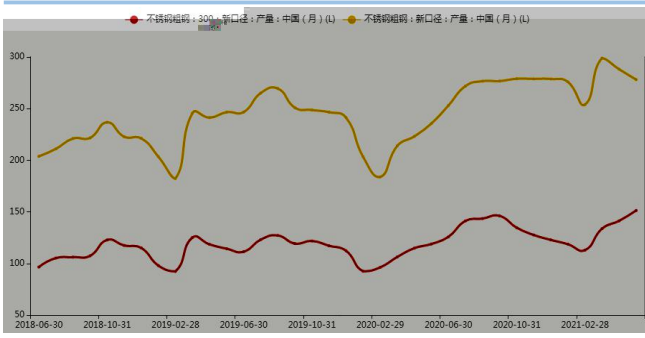

图 3: LME 库存

单位: 吨

WIND

图 4: 上海所 库存

单位: 吨

WIND

图 5：中国不 产 单位：万吨

Mysteel