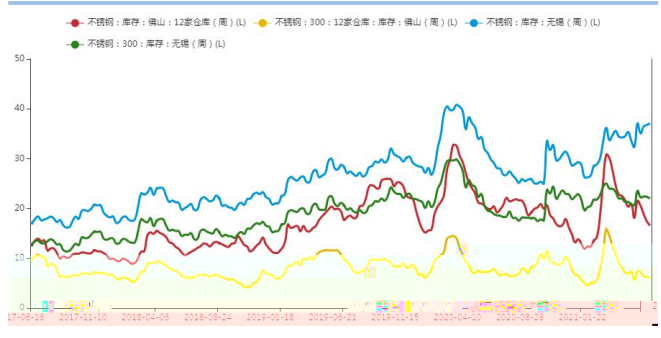

图 6：印尼不 产 单位：万吨

Mysteel

图 7：不 单位：万吨

Mysteel

图 8：无 、佛山不 库存 单位：万吨

Mysteel

	3	B	307	东	10
: 0519-85185598				: 0535-6957657	
				: 0535-6957657	
: 中 B 1007 1008	23			: 1103	188 F
: 0592-2231963				: 0551-62623638	
: 0592-2231963					
业				业	
: 30 1302		(东)		: 东	267
: 0371-86676962				B 501	
: 0371-86676963				: 0533-6270009	
				: 0533-6270009	
上 业				业	
: 上 16 05	558	668	A	: 5 13	40 3
: 021-65688722				: 0917-3536626	
: 021-60446926				: 0917-3535371	
业				业	
: 99		七	706	: 180	
: 029-87206175				E 1501	
: 029-87206175				: 029-89824970	
				: 029-89824970	
事业				事业	
: 718 99		七		: 706 99	七
: 029-87206172				: 029-87206171	
: 029-87206172				: 029-87206171	
产 事业				事业	
: 718 99		七		: 718 99	七
: 029-87206176				: 029-87380130	
: 029-87206176					