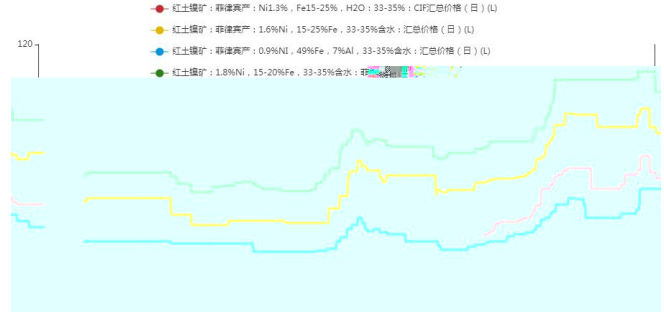

屈亚娟

 : 15091598320

 : quyajuan@cafut.cn

www.cafut.cn

图 1: 及 口 单位: 吨

图 2: 土 价 单位: 元/ 吨

WIND

Mysteel

图 3: LME 库存

单位: 吨

WIND

图 4: 上海所 库存

单位: 吨

WIND

图 5：中国不 产 单位：万吨

Mysteel