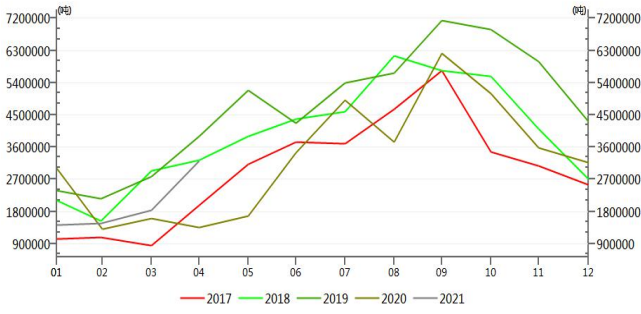

屈亚娟

 : 15091598320

 : quyajuan@cafut.cn

www.cafut.cn

图 1: 及 口 单位: 吨

图 2: 土 价 单位: 元/ 吨

WIND

Mysteel