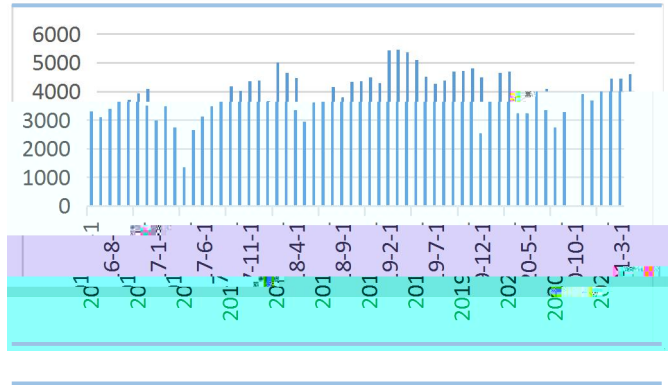

魏佩

图：全国鸡蛋价格分年度对比

单位：元/斤

图：鸡蛋 JD2109 合约走势（日线）单位：元/500 千克

图：中国在产蛋鸡月度存栏数据 单位：亿只

图：鸡苗销量 单位：万羽

图：全国主产区淘汰鸡出栏量 单位：万只

图：生产环节库存天数 单位：天