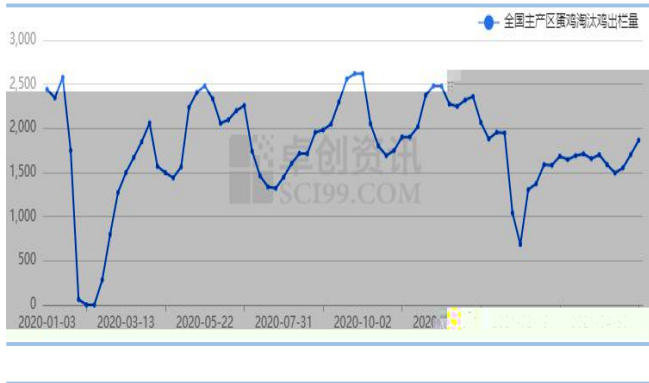

魏佩

图：全国鸡蛋价格分年度对比

单位：元/斤

图：鸡蛋 JD2109 合约走势（日线）单位：元/500 千克

图：中国在产蛋鸡月度存栏数据 单位：亿只

图：鸡苗销量 单位：万羽

图：全国主产区淘汰鸡出栏量 单位：万只

图：生产环节库存天数 单位：天