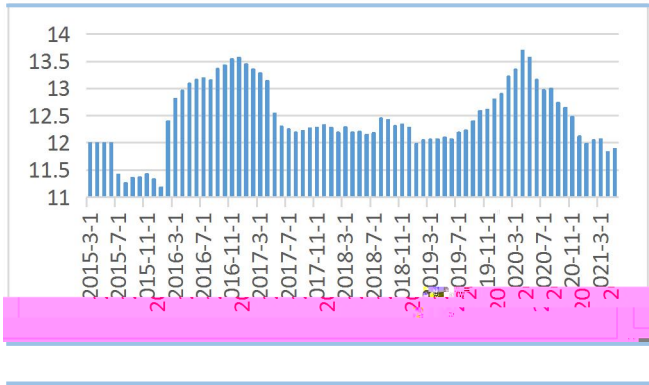

魏佩

图：全国鸡蛋价格分年度对比

单位：元/斤

图：鸡蛋 JD2109 合约走势（日线）单位：元/500 千克

图：中国在产蛋鸡月度存栏数据 单位：亿只

图：鸡苗销量 单位：万羽

图：全国主产区淘汰鸡出栏量 单位：万只

图：生产环节库存天数 单位：天