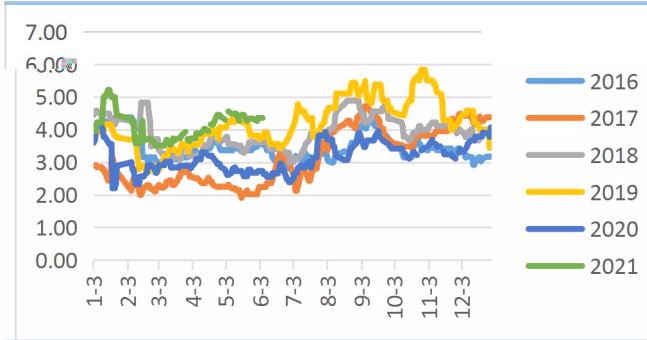

魏佩

图：全国鸡蛋价格分年度对比

单位：元/斤

图：鸡蛋 JD2109 合约走势（日线）单位：元/500 千克

图：中国在产蛋鸡月度存栏数据 单位：亿只

图：鸡苗销量 单位：万羽

图：全国主产区淘汰鸡出栏量 单位：万只

图：生产环节库存天数 单位：天