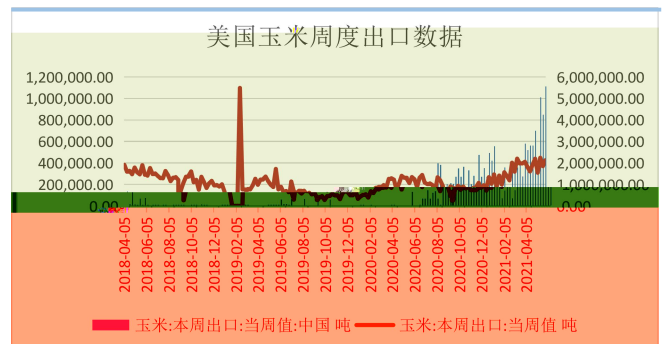

CBOT

6 4

364.19

2664.84

CBOT

WIND

WIND

			2021	4		1.1%	23%
2017	97.6%		4.16		4.17		29.5%
					1		
4-5					5		30.91 /
1	23.31			28.73			
						2846 /	
2942 /							