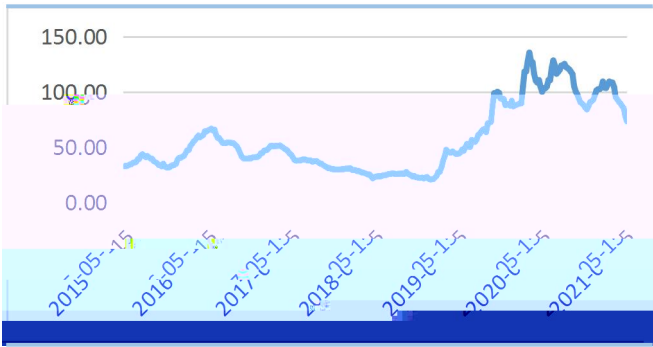

项目	猪饲料	蛋禽饲料	肉禽饲料	水产饲料	反刍动物饲料	宠物饲料	其他饲料
2021年4月 (万吨)	1090	268	789	155	117	7	23
环比变化(%)	9.5	6.1	10.7	18.0	12.2	-2.1	26.4
同比变化(%)	69.8	-13.2	-2.1	-11.6	10.3	6.3	8.0
2021年1-4月 (万吨)	4117	1047	2700	411	460	31	80
累计同比变化(%)	74.2	-11.5	-7.6	-0.5	18.6	25.8	7.0