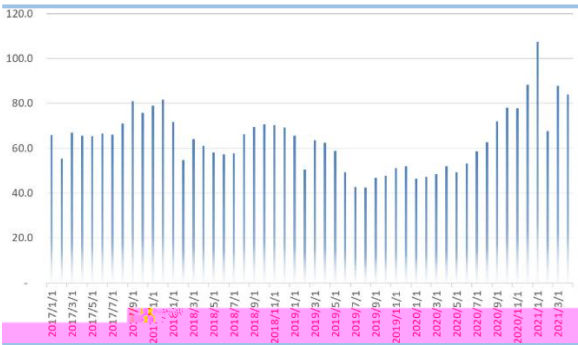

魏佩

 : 18792409717

 weipei@cafut.cn

400-8696-758

[www.cafut.cn](http://www.cafut.cn)

| 企业   | 生猪销量 (万头) | 环比 (%) | 同比 (%) |
|------|-----------|--------|--------|
| 牧原股份 | 314.5     | 11.01  | 152.21 |
| 正邦科技 | 118.44    | 14.09  | 143.31 |
| 新希望  | 83.79     | 15.7   | 169.9  |
| 温氏股份 | 62.24     | 4.69   | -27.9  |
| 大北农  | 29.58     | 4.89   | 183.8  |
| 傲农生物 | 20.59     | -9.18  | 149.9  |
| 天邦生物 | 20.28     | -39.05 | 16.0   |
| 天康生物 | 13.16     | 28.39  | 69.3   |
| 唐人神  | 12.41     | -16    | 12.2   |
| 合计   | 684.34    | 5.5    | 133    |