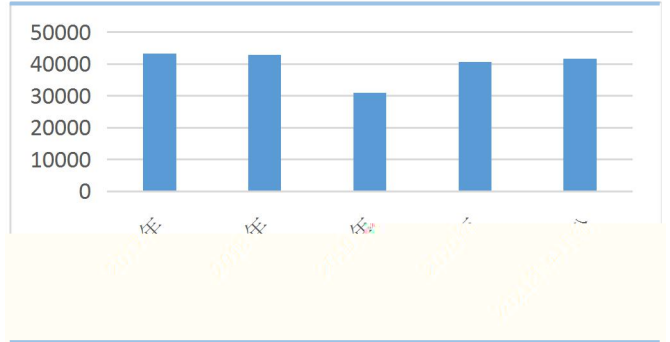

魏佩

 : 18792409717

 weipei@cafut.cn

400-8696-758

[www.cafut.cn](http://www.cafut.cn)

| 企业   | 生猪销量 (万头) | 环比 (%) | 同比 (%) |
|------|-----------|--------|--------|
| 牧原股份 | 314.5     | 11.01  | 152.21 |
| 正邦科技 | 118.44    | 14.09  | 143.31 |
| 新希望  | 83.79     | 15.7   | 169.9  |
| 温氏股份 | 62.24     | 4.69   | -27.9  |
| 大北农  | 29.58     | 4.89   | 183.8  |
| 傲农生物 | 20.59     | -9.18  | 149.9  |
| 天邦生物 | 20.28     | -39.05 | 16.0   |
| 天康生物 | 13.16     | 28.39  | 69.3   |
| 唐人神  | 12.41     | -16    | 12.2   |
| 合计   | 684.34    | 5.5    | 133    |