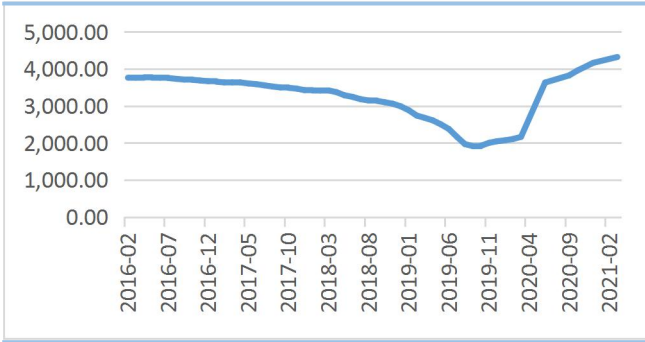

魏佩

 : 18792409717

 weipei@cafut.cn

400-8696-758

[www.cafut.cn](http://www.cafut.cn)

| 企业   | 生猪销量 (万头) | 环比 (%) | 同比 (%) |
|------|-----------|--------|--------|
| 牧原股份 | 314.5     | 11.01  | 152.21 |
| 正邦科技 | 118.44    | 14.09  | 143.31 |
| 新希望  | 83.79     | 15.7   | 169.9  |
| 温氏股份 | 62.24     | 4.69   | -27.9  |
| 大北农  | 29.58     | 4.89   | 183.8  |
| 傲农生物 | 20.59     | -9.18  | 149.9  |
| 天邦生物 | 20.28     | -39.05 | 16.0   |
| 天康生物 | 13.16     | 28.39  | 69.3   |
| 唐人神  | 12.41     | -16    | 12.2   |
| 合计   | 684.34    | 5.5    | 133    |