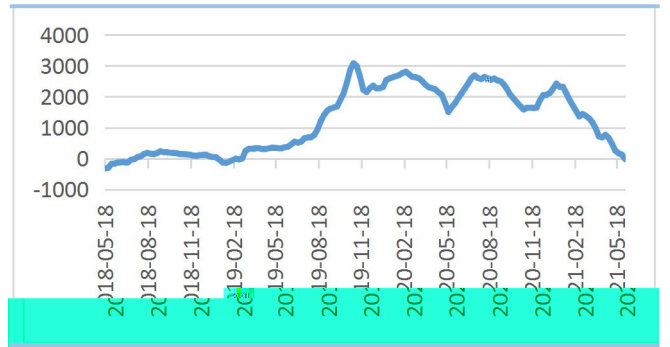

项目	猪饲料	蛋禽饲料	肉禽饲料	水产饲料	反刍动物饲料	宠物饲料	其他饲料
2021年4月 (万吨)	1090	268	789	155	117	7	23
环比变化(%)	9.5	6.1	10.7	18.0	12.2	-2.1	26.4
同比变化(%)	69.8	-13.2	-2.1	-11.6	10.3	6.3	8.0
2021年1-4月 (万吨)	4117	1047	2700	411	460	31	80
累计同比变化(%)	74.2	-11.5	-7.6	-0.5	18.6	25.8	7.0