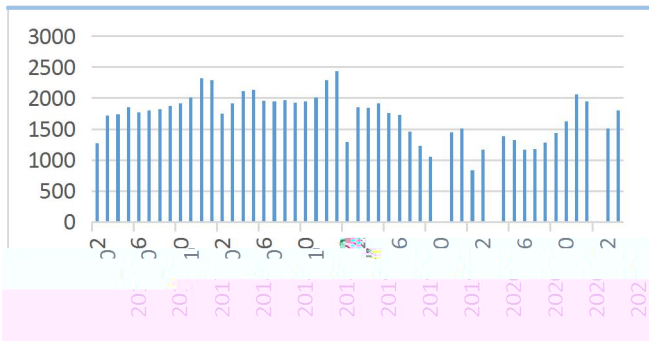

项目	猪饲料	蛋禽饲料	肉禽饲料	水产饲料	反刍动物饲料	宠物饲料	其他饲料
2021年4月 (万吨)	1090	268	789	155	117	7	23
环比变化(%)	9.5	6.1	10.7	18.0	12.2	-2.1	26.4
同比变化(%)	69.8	-13.2	-2.1	-11.6	10.3	6.3	8.0
2021年1-4月 (万吨)	4117	1047	2700	411	460	31	80
累计同比变化(%)	74.2	-11.5	-7.6	-0.5	18.6	25.8	7.0