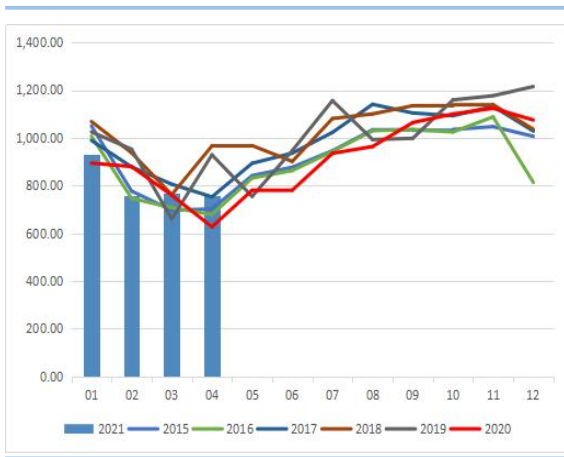

ANRPC

ANRPC

“ ”

307	0519-85185598	3	B	0535-6957657 0535-6957657	10
	B 1007 1008 0592-2231963 0592-2231963	23		1103 0551-62623638	188 F
	30 1302 0371-86676962 0371-86676963		B 501	0533-6270009 0533-6270009	267
16	05 021-65688722 021-60446926	558 668	A	13 0917-3536626 0917-3535371	40 3 5
706	99 029-87206175 029-87206175		E 1501	029-89824970 029-89824970	180
718	99 029-87206172 029-87206172		706	99 029-87206171 029-87206171	
718	99 029-87206176 029-87206176		718	99 029-87380130	