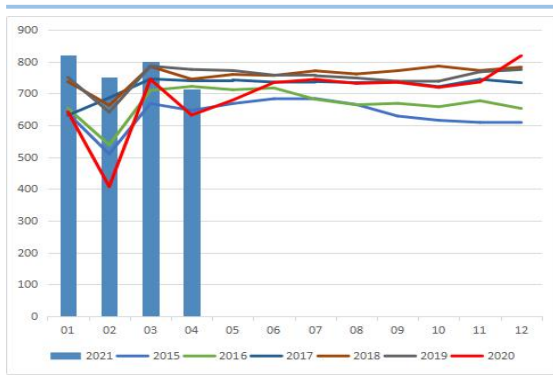

ANRPC

ANRPC

“ ”

307	0519-85185598	3	B	0535-6957657 0535-6957657	10
	B 1007 1008 0592-2231963 0592-2231963	23		1103 0551-62623638	188 F
	30 1302 0371-86676962 0371-86676963		B 501	0533-6270009 0533-6270009	267
16	05 021-65688722 021-60446926	558 668	A	13 0917-3536626 0917-3535371	40 3 5
706	99 029-87206175 029-87206175		E 1501	029-89824970 029-89824970	180
718	99 029-87206172 029-87206172		706	99 029-87206171 029-87206171	
718	99 029-87206176 029-87206176		718	99 029-87380130	