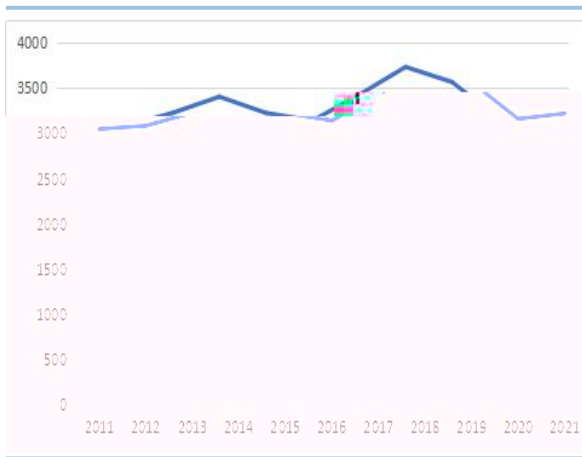

ANRPC

ANRPC

“ ”

307	0519-85185598	3	B	0535-6957657 0535-6957657	10
	B 1007 1008 0592-2231963 0592-2231963	23		1103 0551-62623638	188 F
	30 1302 0371-86676962 0371-86676963		B 501	0533-6270009 0533-6270009	267
16	05 021-65688722 021-60446926	558 668	A	13 0917-3536626 0917-3535371	40 3 5
706	99 029-87206175 029-87206175		E 1501	029-89824970 029-89824970	180
718	99 029-87206172 029-87206172		706	99 029-87206171 029-87206171	
718	99 029-87206176 029-87206176		718	99 029-87380130	