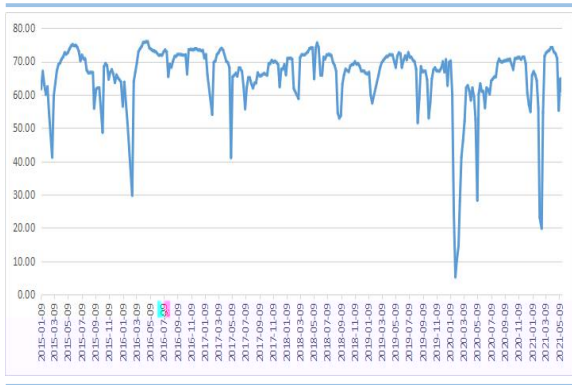

ANRPC

ANRPC

“ ”

307	0519-85185598	3	B	0535-6957657 0535-6957657	10
	B 1007 1008 0592-2231963 0592-2231963	23		1103 0551-62623638	188 F
	30 1302 0371-86676962 0371-86676963		B 501	0533-6270009 0533-6270009	267
16	05 021-65688722 021-60446926	558 668	A	13 0917-3536626 0917-3535371	40 3 5
706	99 029-87206175 029-87206175		E 1501	029-89824970 029-89824970	180
718	99 029-87206172 029-87206172		706	99 029-87206171 029-87206171	
718	99 029-87206176 029-87206176		718	99 029-87380130	