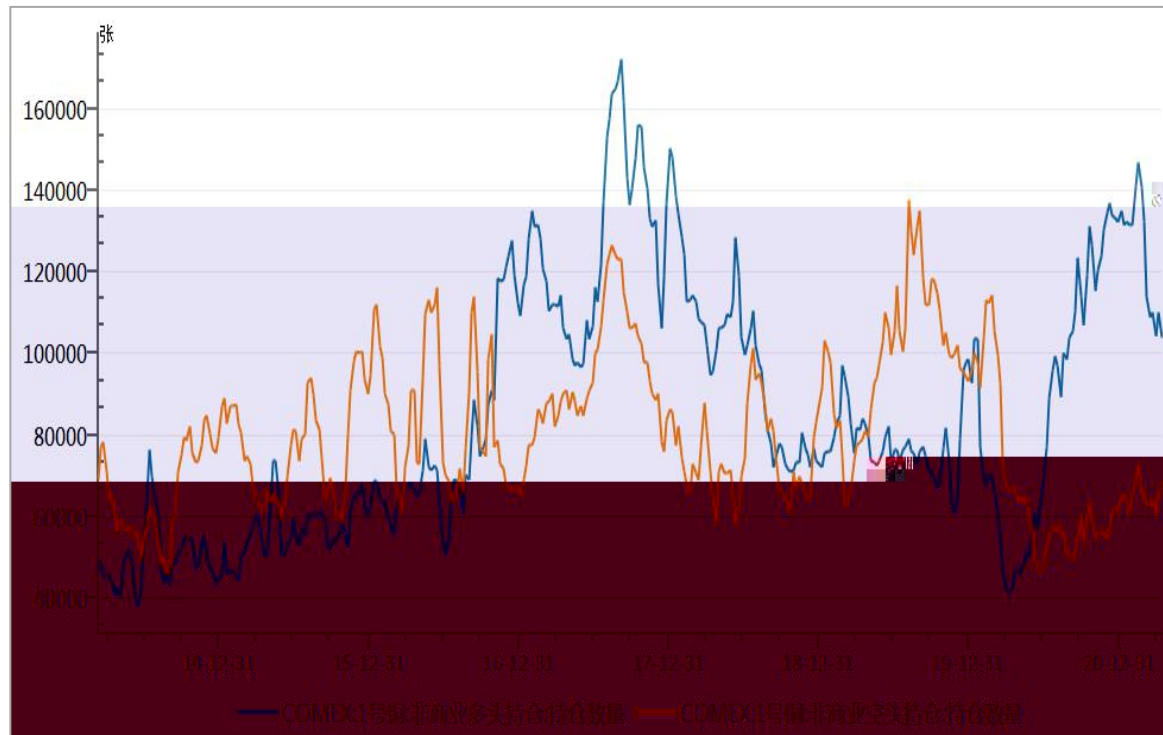

### 中国M2同比增速

### 美联储资产负债表

长安期货  
CHANG-AN FUTURES

---

库存小计:阴极铜:总计

长安期货  
CHANG-AN FUTURES

---

长安期货  
CHANG-AN FUTURES