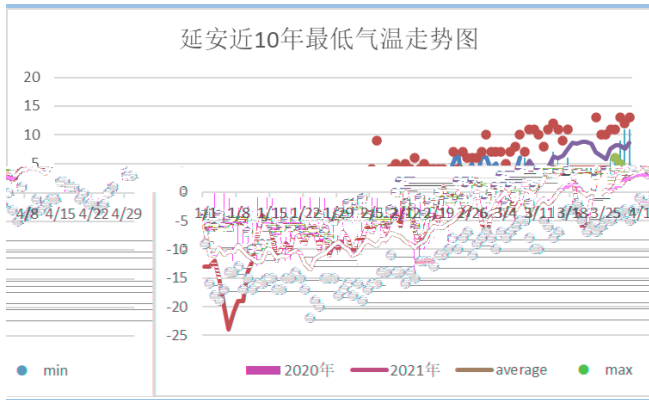

1

2

省份	市	县/区	花期阶段	提前/推迟	备注
陕西	咸阳	礼泉	始花期	正常	部分露红、部分花期，花量大
		旬邑	始花期	正常	在4月10日以后逐步进入花期
	渭南	长武	露红期	推迟5天	近期降温开花期被动推迟5天左右，预计在4月下旬进入花期
		富平	露红期	推迟5天	因清明节前后的降雨、降温天气，今年富平花期延后了5天

10

省份	市	县/区	去年收购价格	现价	备注	库存余量	去年同期	客商货清库时间	果农货清库时间
陕西	咸阳	礼泉	1.7-1.8		统货	50%			
		旬邑	2.5-2.6	2.2-2.3	70#以上	50%-60%	30%-40%	8月20日左右	
		长武	2.4	2.2-2.3	70#以上	50%-60%	30%		
	延安	富县	3	2.7-2.8	70#以上	50%-60%	20%	7-8月份	5月底
		洛川	3.5	2.5-2.6	70#以上	50%-60%	30%	8月初	6月底
	渭南	白水	2.6	2.1-2.2	70#以上	40%左右	30%左右	7月底, 基本无果农货	
	铜川	印台	2.8-2.9	2.9-3.0	75#以上	50%左右	20%左右	5月中下旬, 基本无果农货	
甘肃	庆阳	西峰区	3.2	2.5左右	70#以上	50%左右	30%	5月底到6月底	