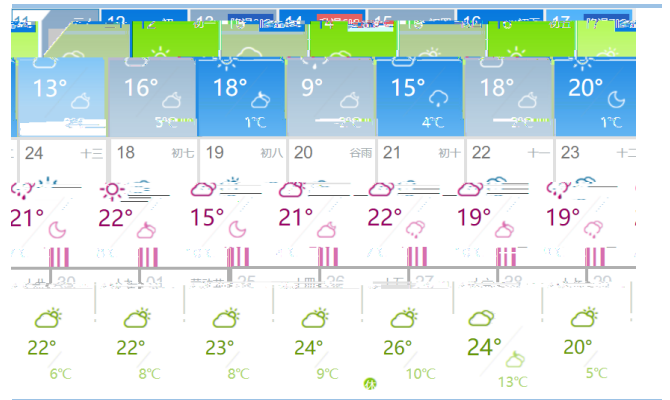

1

2

省份	市	县/区	花期阶段	提前/推迟	备注
陕西	咸阳	礼泉	始花期	正常	部分露红、部分花期，花量大
		旬邑	始花期	正常	在4月10日以后逐步进入花期
	渭南	长武	露红期	推迟5天	近期降温开花期被动推迟5天左右，预计在4月下旬进入花期
		富平	露红期	推迟5天	因清明节前后的降雨、降温天气，今年富平花期延后了5天

10

省份	市	县/区	去年收购价格	现价	备注	库存余量	去年同期	客商货清库时间	果农货清库时间
陕西	咸阳	礼泉	1.7-1.8		统货	50%			
		旬邑	2.5-2.6	2.2-2.3	70#以上	50%-60%	30%-40%	8月20日左右	
		长武	2.4	2.2-2.3	70#以上	50%-60%	30%		
	延安	富县	3	2.7-2.8	70#以上	50%-60%	20%	7-8月份	5月底
		洛川	3.5	2.5-2.6	70#以上	50%-60%	30%	8月初	6月底
	渭南	白水	2.6	2.1-2.2	70#以上	40%左右	30%左右	7月底, 基本无果农货	
	铜川	印台	2.8-2.9	2.9-3.0	75#以上	50%左右	20%左右	5月中下旬, 基本无果农货	
甘肃	庆阳	西峰区	3.2	2.5左右	70#以上	50%左右	30%	5月底到6月底	

1 5		1		313 4735435	
	3 7 63 63376			313 4735435	
		01			66
	5 6		1	33 40401416	
	370 001 741				
	370 001 741				
					045
	1 1 0		3		
	15 64454740		311 405 7		
	15 64454741		311 405 7		
		336 446			2 1 3
4 3			1		
	0 43466500			7 5 1314404	
	0 4 224704			7 5 131315	
		77			6
5 4			3		
	07 650 4 53		07 6760275		
	07 650 4 53		07 6760275		
		77			77
5 6			5 4		
	07 650 4 50			07 650 4 5	
	07 650 4 50			07 650 4 5	
		77			99
5 6			5 6		
	07 650 4 54			07 6516 1	
	07 650 4 54				