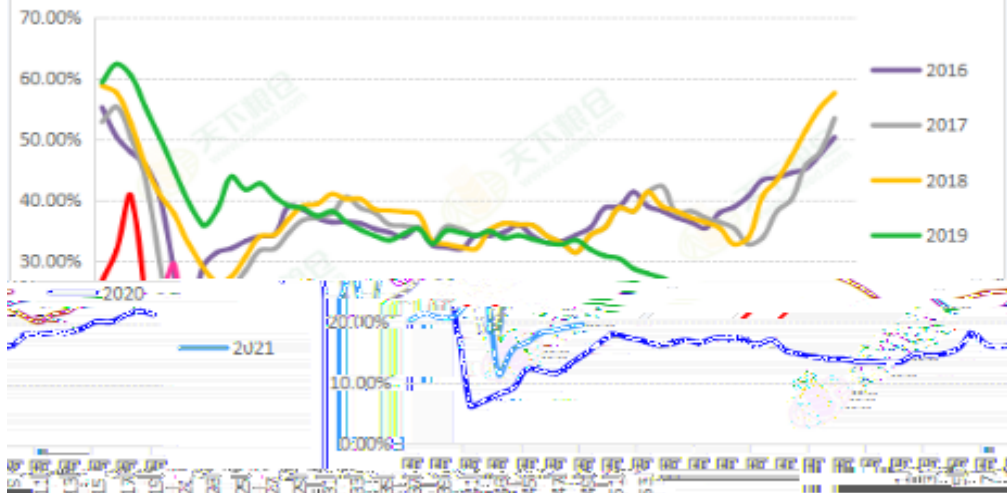

CHANG AN FUTURES

---

全国历年生猪屠宰开工率对比图

数据来源: 天下粮仓

全国主要监测屠宰企业屠宰量及增减幅

来源: 天下粮仓

份

今