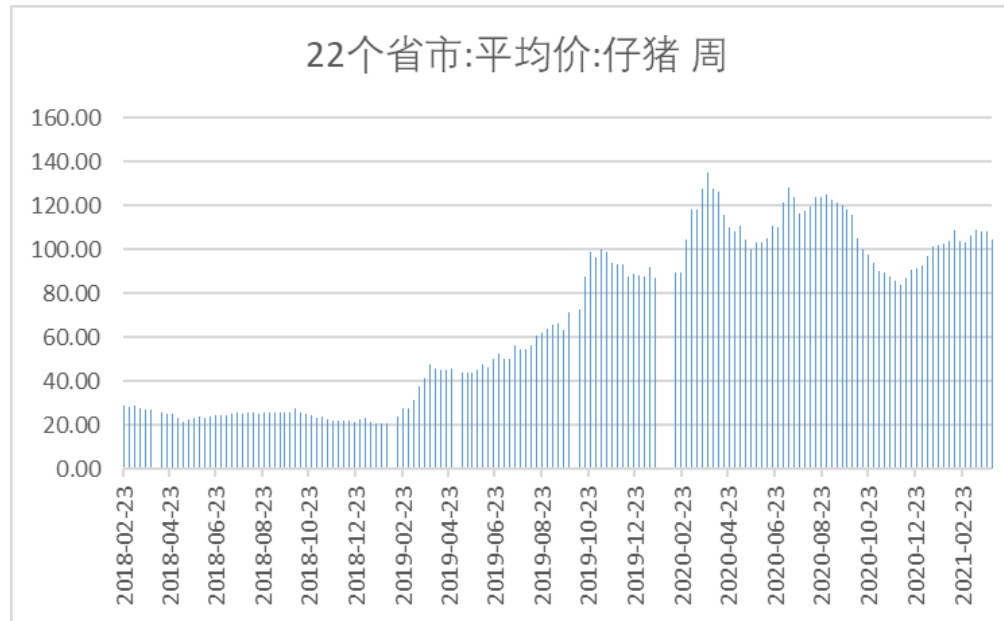

全

全

全

全

全

国内仔猪价格历年对比走势图

22个省市:均价:仔猪 周

全