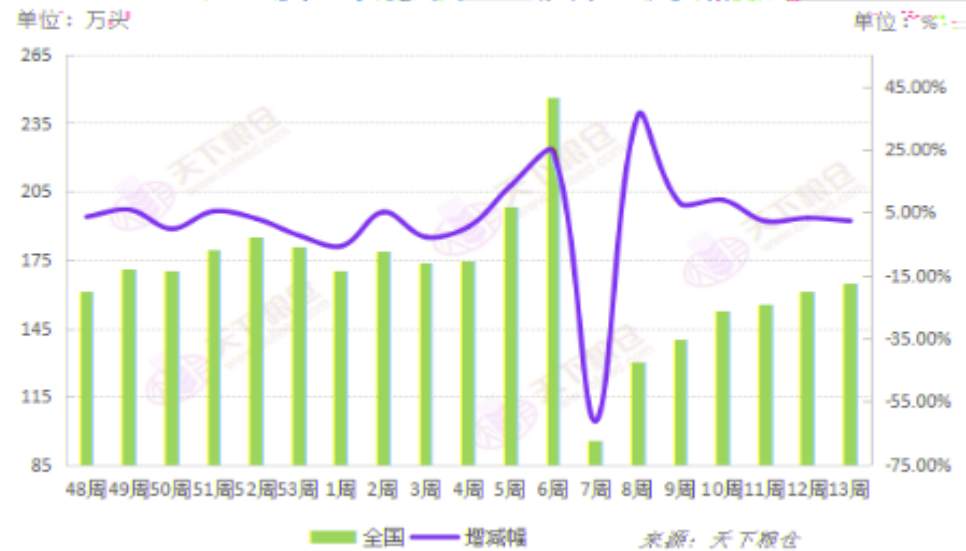

CHANG AN FUTURES

---

全国历年生猪屠宰开工率对比图

数据来源: 天下粮仓

全国主要监测屠宰企业屠宰量及增减幅

来源: 天下粮仓

份

今