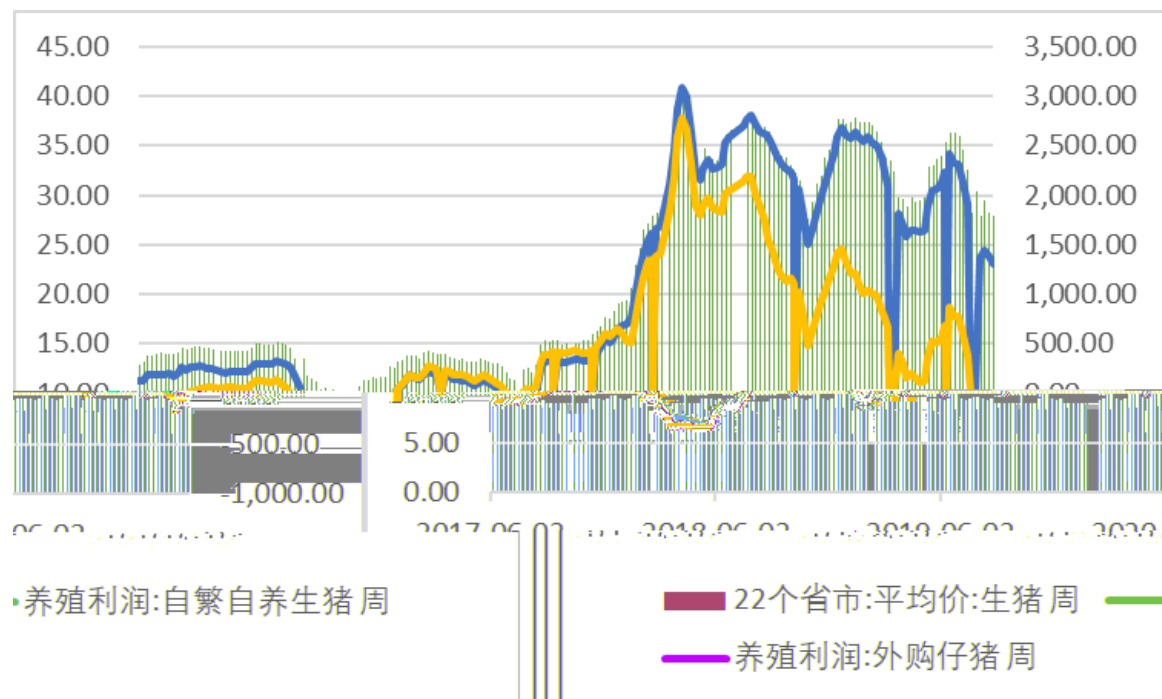

CHANG AN FUTURES

---

全国历年生猪屠宰开工率对比图

数据来源: 天下粮仓

全国主要监测屠宰企业屠宰量及增减幅

来源: 天下粮仓

份

今