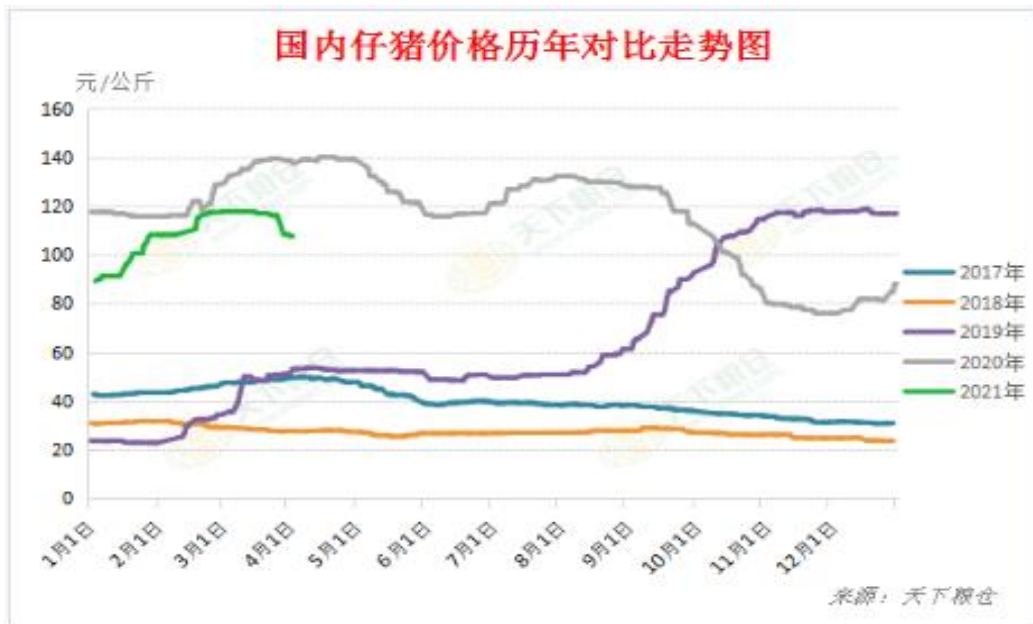

全

全

全

全

全

国内仔猪价格历年对比走势图

22个省市:均价:仔猪 周

全