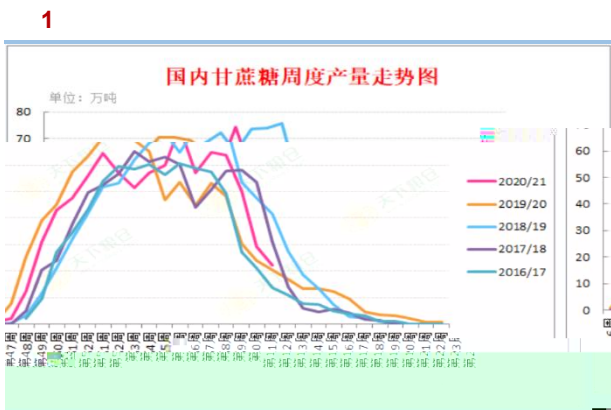

11 1.37% 619 153

2021 2 529

481 48

3-4

4

3-4

wind

2 339 63