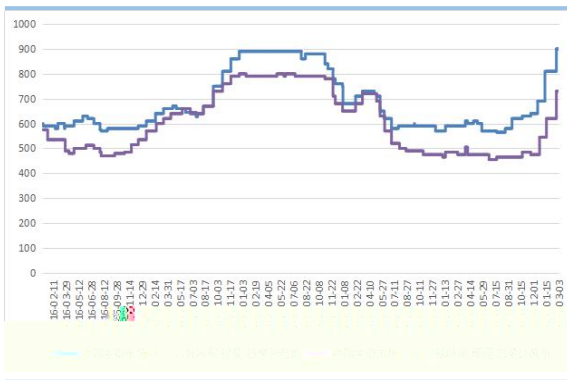

图 1:SP2105 走势-日线