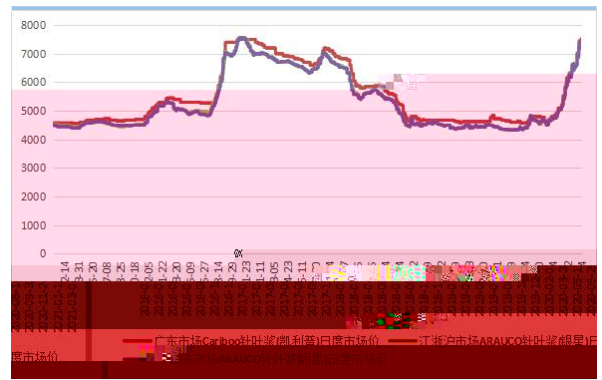

图 1:SP2105 走势-日线