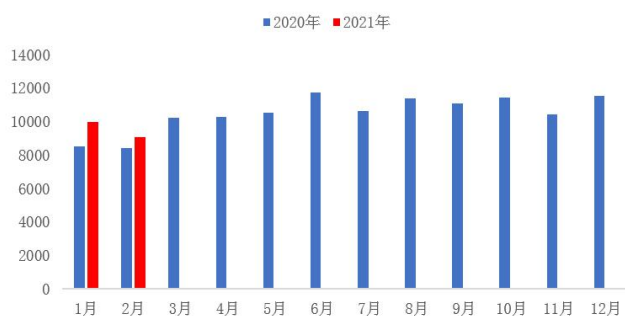

2021 03

2020年下半年矿价走势

19港澳巴铁矿石发运量

中国铁矿石45港月度到港量

Mysteel国内月度精粉产量

Mysteel国内矿山铁精粉库存

江苏螺纹吨钢毛利 (30天原料周期)

河北螺纹吨钢毛利 (30天原料周期)