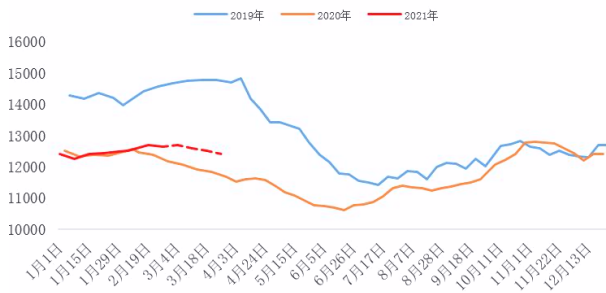

Mysteel全国45港铁矿石港口库存