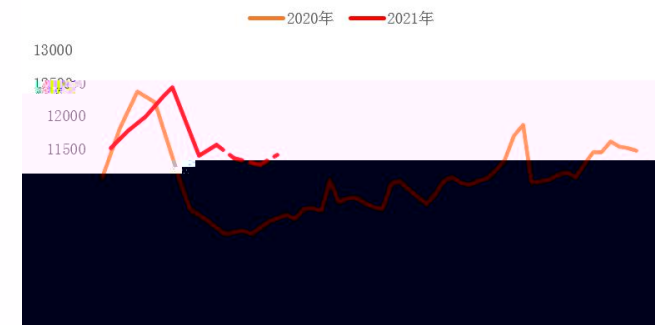

247家样本钢厂高炉月度铁水产量

中国45港月度疏港量

Mysteel全国45港铁矿石港口库存

Mysteel全国247铁矿钢厂库存

日照港PB块-PB粉价差

15港主流球团与块矿库存