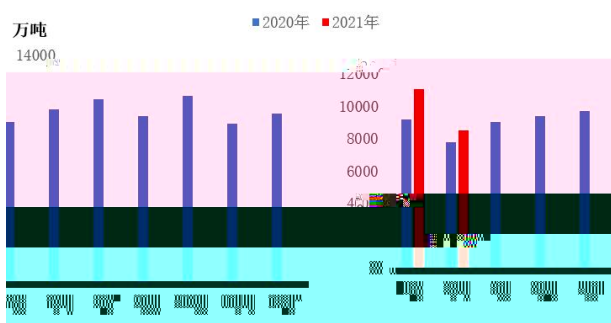

2021 03

2020年下半年矿价走势

19港澳巴铁矿石发运量

中国铁矿石45港月度到港量

Mysteel国内月度精粉产量

Mysteel国内矿山铁精粉库存

江苏螺纹吨钢毛利 (30天原料周期)

河北螺纹吨钢毛利 (30天原料周期)