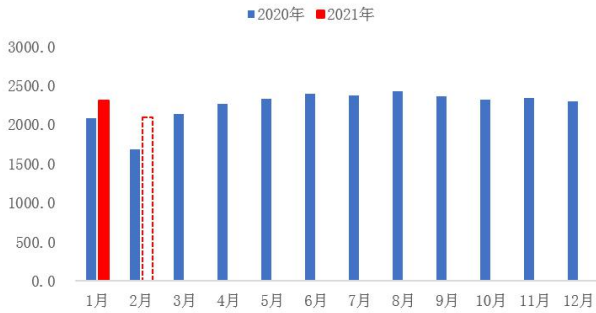

2021 03

2020年下半年矿价走势

19港澳巴铁矿石发运量

中国铁矿石45港月度到港量

Mysteel国内月度精粉产量

Mysteel国内矿山铁精粉库存

江苏螺纹吨钢毛利 (30天原料周期)

河北螺纹吨钢毛利 (30天原料周期)