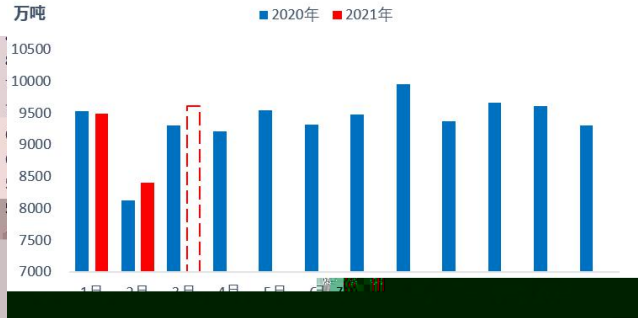

中国45港月度疏港量