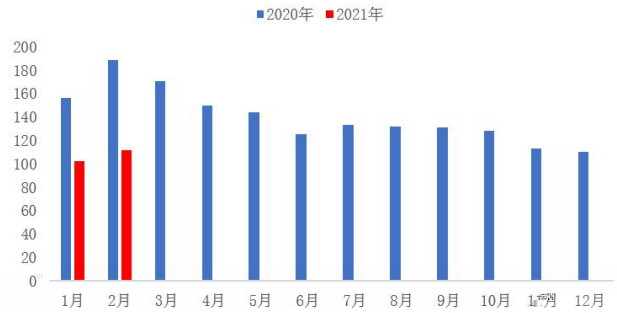

2021 03

2020年下半年矿价走势

19港澳巴铁矿石发运量

中国铁矿石45港月度到港量

Mysteel国内月度精粉产量

Mysteel国内矿山铁精粉库存

江苏螺纹吨钢毛利 (30天原料周期)

河北螺纹吨钢毛利 (30天原料周期)