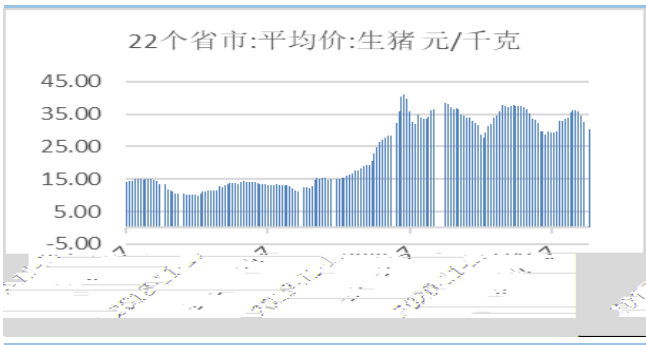

刘琳

: 029-68764822

 liulin@cafut.cn

400-8696-758

www.cafut.cn

wind

wind

wind