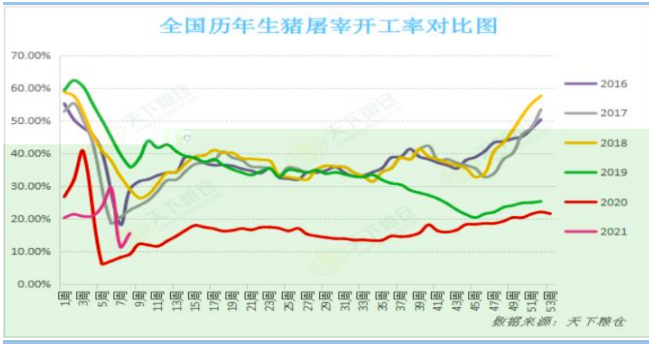

刘琳

: 029-68764822

 liulin@cafut.cn

400-8696-758

www.cafut.cn

wind

wind

wind