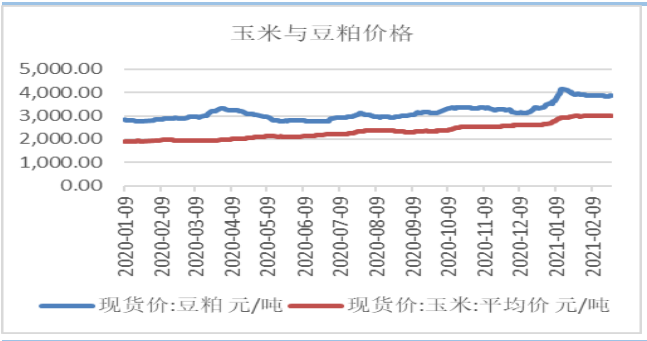

刘琳

: 029-68764822

 liulin@cafut.cn

400-8696-758

www.cafut.cn

wind

wind

wind