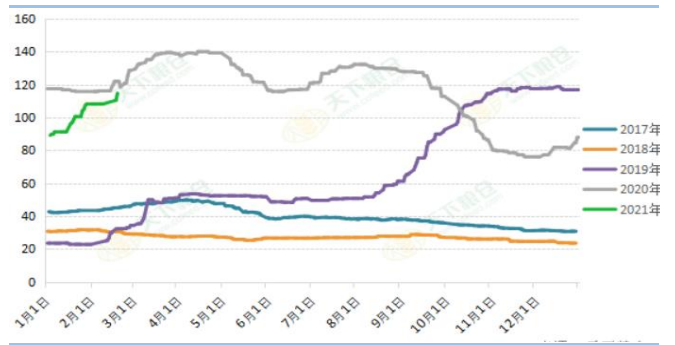

刘琳

: 029-68764822

 liulin@cafut.cn

400-8696-758

www.cafut.cn

wind

wind

wind