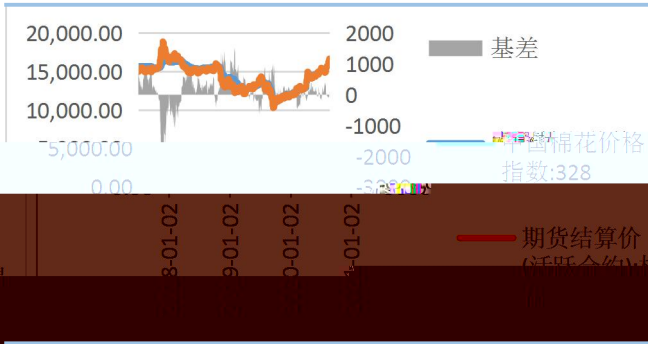

: WIND ,

: WIND ,