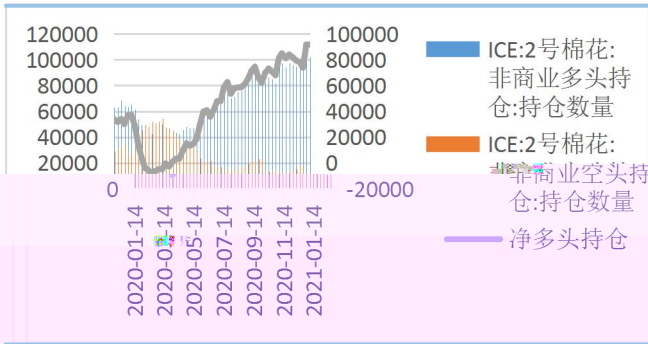

: wind ,

: wind ,