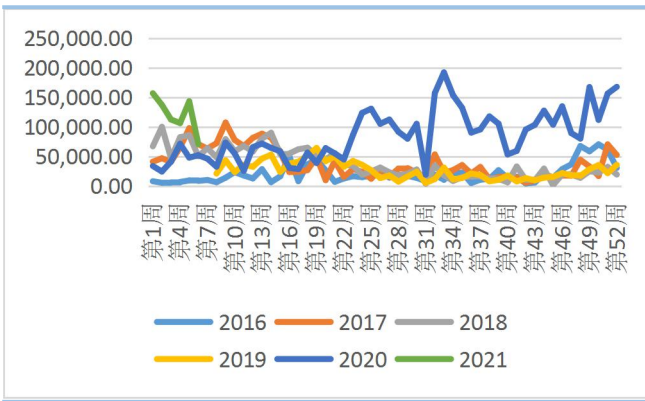

CHINA AN FUTURE

73万

82.5万

86.1万

2 13

上

441.9万

3.4%

上

1.2%

0.5% ;12

上

1.5%

24.78万

4

下  
三  
下