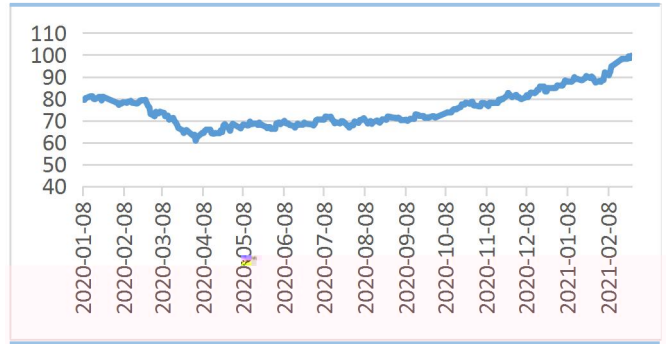

: WIND ,

: WIND ,

n

e f c

: 3 B 307 : 10  
 : 0519-85185598 : 0535-6957657  
 : 0519-85185598 : 0535-6957657

: 23 : 188 F  
 B 1007-1008 1103 : 0551-62623638  
 : 0592-2231963  
 : 0592-2231963

上

: 上 A 1605 : 267  
 : 021-60146928 B 501  
 : 021-60146926 : 0533-6217987 0533-6270009