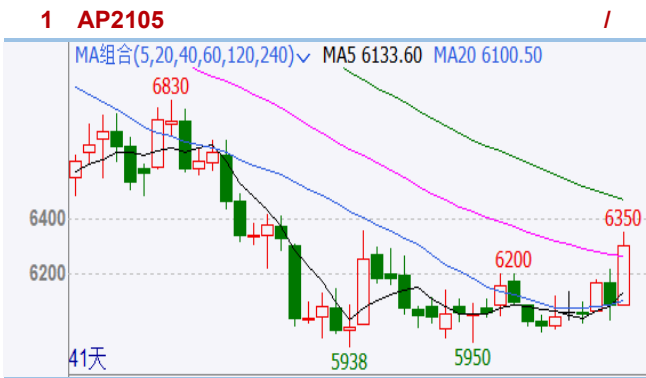

刘琳

: 029-68764822

✉ liulin@cafut.cn

400-8696-758

www.cafut.cn

三 发 份 但 印 公 价
 二 口
 三 利
 发 发 但 口 份 印
 口 口 元 利 三 体
 加 但 加

公 临 主 印 公
 佳 临 印 反 公
 印 临 佳 历 临 加

公 公 公 从 从

价 三

二 会

三

公印

二 单

假

口

口

份

口 份 口 假 单 二 于

二 单

份

不

二

份

3