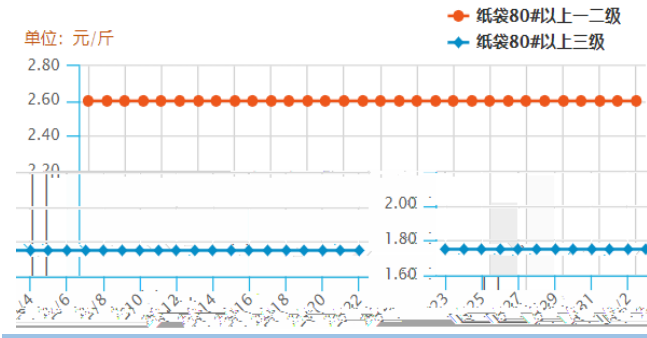

5

80#

/

4

6

/

wind

假