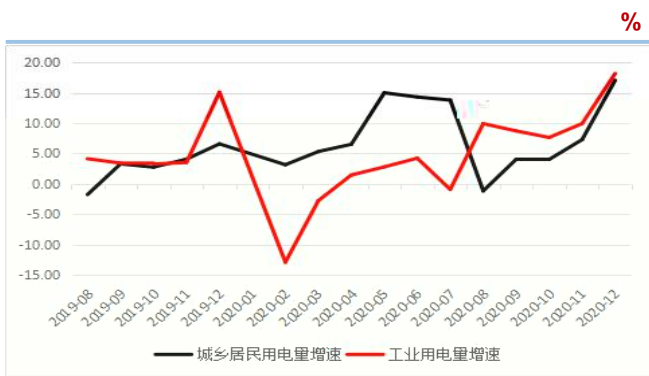

 : wei pei @cafut. cn

业，下，  
交，上两个之于下  
( )，上  
主于，下

2

于，  
业，2020 12，业 18.16%，中 业

12.41%，二业 18.07%，三业 13.57%

，12 乡 17.06%

1 临 ， 2

， 业 ， 2 上 业