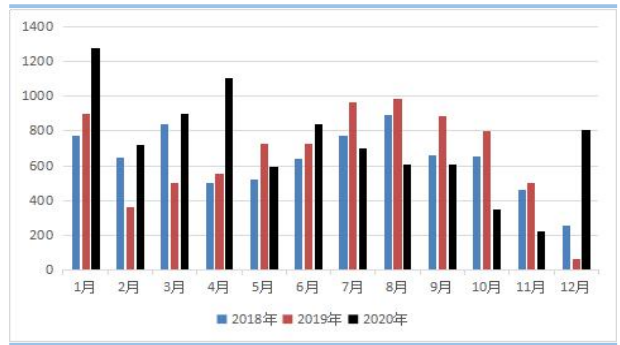

12.41%，二业 18.07%，三业 13.57%

，12 乡 17.06%

1 临 ， 2

， 业 ， 2 上 业

， 中 业 ， 下 业 ，

业 v ， “ ” ，

于 ， 于 中 不

2020 12 ， 805.4 万 ， 上 260%， 1243%;

1 12 8721.7 万 ， 9.4% 三 ，

， 2020 3 ，

个 ， ， ， 且 2020 ，

之 ， 为 主 于 ，

， 主 ，

， 2020 于 ， 主 两