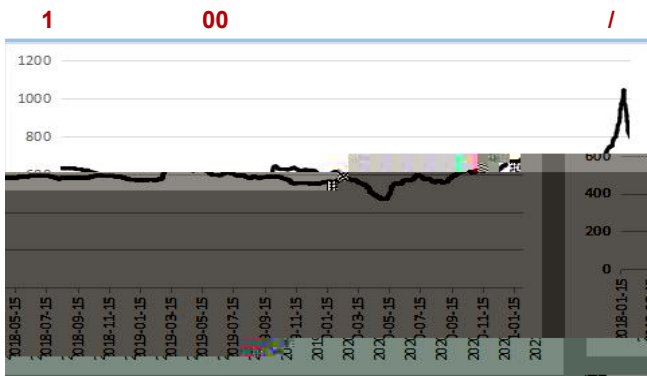

 : wei pei @cafut. cn

业，下，  
交，上两个之于下  
( )，上  
主于，下

2

于，  
业，2020 12，业 18.16%，中 业

12.41%，二业 18.07%，三业 13.57%

，12 乡 17.06%

1 临 ， 2

， 业 ， 2 上 业