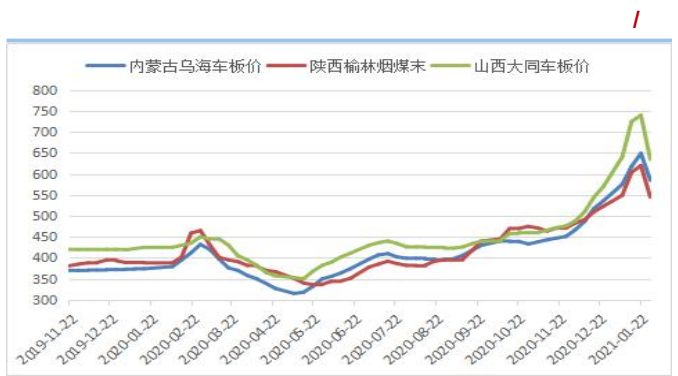

 : wei pei @cafut. cn

业，下，  
交，上两个之于下  
( )，上  
主于，下

2

于，  
业，2020 12，业 18.16%，中 业

12.41%，二业 18.07%，三业 13.57%

，12 乡 17.06%

1 临 ， 2

， 业 ， 2 上 业