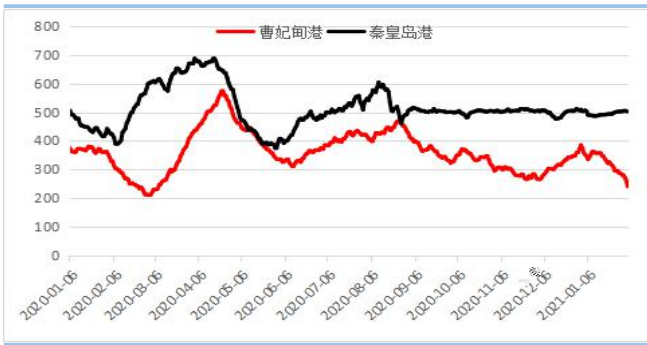

12.41%，二业 18.07%，三业 13.57%

，12 乡 17.06%

1 临 ， 2

， 业 ， 2 上 业

， 中 业 ， 下 业 ，

业 v ， “ ” ，

于 ， 于 中 不

2020 12 ， 805.4 万 ， 上 260%， 1243%;

1 12 8721.7 万 ， 9.4% 三 ，

， 2020 3 ，

个 ， ， ， 且 2020 ，

之 ， 为 主 于 ，

， 主 ，

， 2020 于 ， 主 两