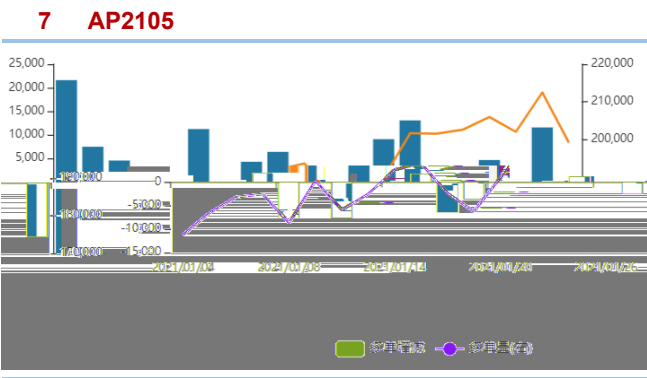

1 27 1059.48; 1085.75;  
26.27; 2.42% 39.48; 3.78% 73.07% 1.81%  
5.39% 2020 1 27 89; 2020 12 12  
49; 138; 1213; 11.4%  
2 2 4  
2 2-3

1 80#  
2.50-3.00 / 80# 2.00-2.30 / 1.50-1.80  
/ 75# 2.00-2.10 / 1.70-1.90 /  
2.80-3.10 /  
70# 1.80-2.10 / wind 7450  
/