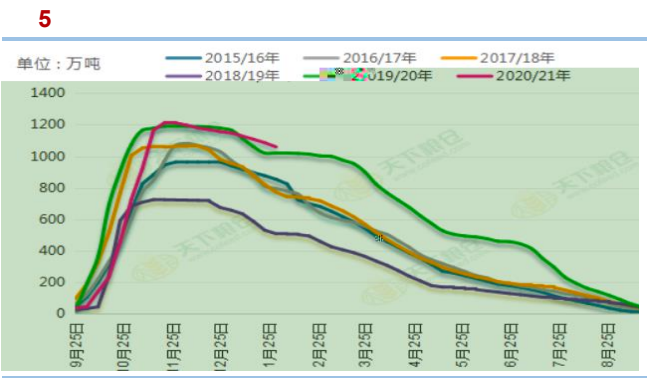

1 27 1059.48; 1085.75;  
26.27; 2.42% 39.48; 3.78% 73.07% 1.81%  
5.39% 2020 1 27 89; 2020 12 12  
49; 138; 1213; 11.4%  
2 2 4  
2 2-3

1 80#  
2.50-3.00 / 80# 2.00-2.30 / 1.50-1.80  
/ 75# 2.00-2.10 / 1.70-1.90 /  
2.80-3.10 /  
70# 1.80-2.10 / wind 7450  
/