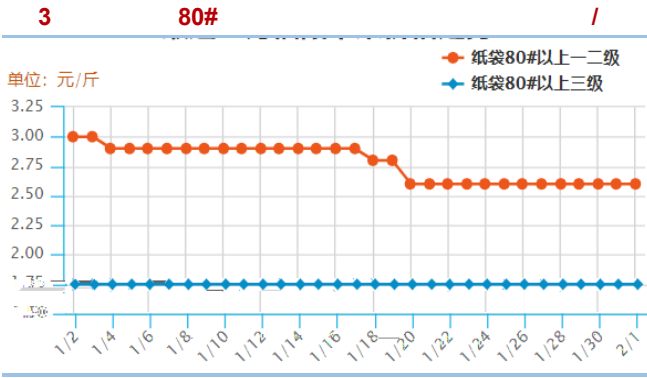

1 27 1059.48; 1085.75;  
26.27; 2.42% 39.48; 3.78% 73.07% 1.81%  
5.39% 2020 1 27 89; 2020 12 12  
49; 138; 1213; 11.4%  
2 2 4  
2 2-3

1 80#  
2.50-3.00 / 80# 2.00-2.30 / 1.50-1.80  
/ 75# 2.00-2.10 / 1.70-1.90 /  
2.80-3.10 /  
70# 1.80-2.10 / wind 7450  
/