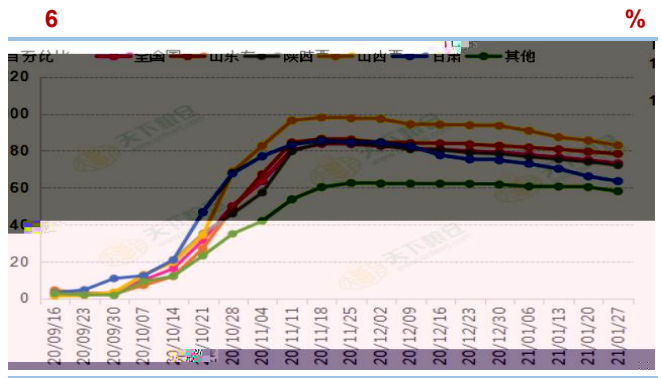

1 27 1059.48; 1085.75;  
26.27; 2.42% 39.48; 3.78% 73.07% 1.81%  
5.39% 2020 1 27 89; 2020 12 12  
49; 138; 1213; 11.4%  
2 2 4  
2 2-3

1 80#  
2.50-3.00 / 80# 2.00-2.30 / 1.50-1.80  
/ 75# 2.00-2.10 / 1.70-1.90 /  
2.80-3.10 /  
70# 1.80-2.10 / wind 7450  
/