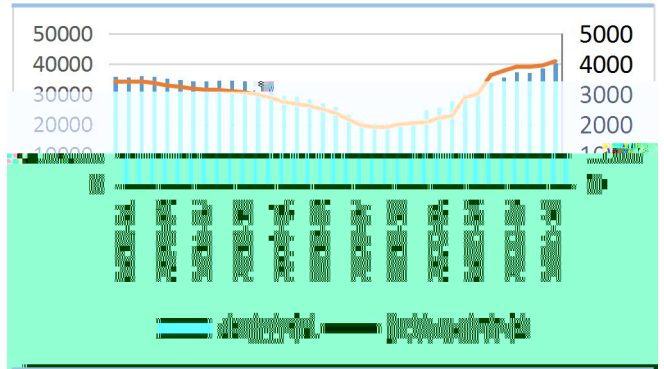

魏佩

 : 18792409717

 weipei@cafut.cn

400-8696-758

www.cafut.cn

类别	二元母猪	三元母猪	差值
胎龄	6.5	3.09	-3.41
配种成功率	92.14%	84.56%	-0.08
产仔成活率	90.97%	84.19%	-0.07
窝产仔猪数			

大区	规模场养殖里占比	散户养殖里占比	规模场能繁母猪		散户能繁母猪		合计三元占比
			三元占比	二元占比	三元占比	二元占比	
东北	35.00%	65.00%	38.00%	62.00%	43.00%	57.00%	41.25%
华北	45.00%	55.00%	65.00%	35.00%	55.00%	45.00%	59.50%
华东	60.00%	40.00%	42.00%	58.00%	75.00%	25.00%	55.20%
华中		28.00%	35.00%	65.00%	58.00%	42.00%	41.44%
华南	78.00%	22.00%				50.00%	50.00%
西南		56.00%	44.00%	31.00%	69.00%	36.00%	64.00%
西北		40.00%	60.00%	20.00%	80.00%	37.00%	63.00%
全国平均		55.14%	44.86%	36.57%	63.43%	50.57%	49.43%