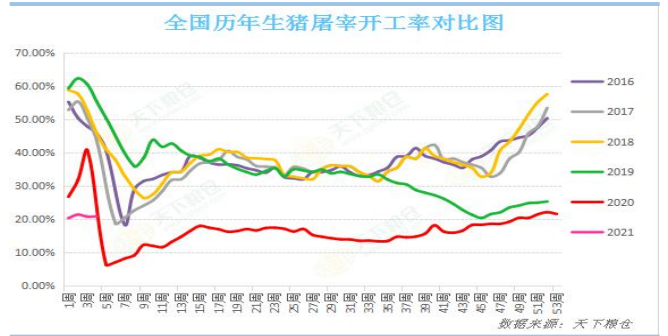

魏佩

 : 18792409717

 weipei@cafut.cn

400-8696-758

www.cafut.cn

类别	二元母猪	三元母猪	差值
胎龄	6.5	3.09	-3.41
配种成功率	92.14%	84.56%	-0.08
产仔成活率	90.97%	84.19%	-0.07
窝产仔猪数			

大区	规模场养殖里占比	散户养殖里占比	规模场能繁母猪		散户能繁母猪		合计三元占比
			三元占比	二元占比	三元占比	二元占比	
东北	35.00%	65.00%	38.00%	62.00%	43.00%	57.00%	41.25%
华北	45.00%	55.00%	65.00%	35.00%	55.00%	45.00%	59.50%
华东	60.00%	40.00%	42.00%	58.00%	75.00%	25.00%	55.20%
华中		28.00%	35.00%	65.00%	58.00%	42.00%	41.44%
华南	78.00%	22.00%				50.00%	50.00%
西南		56.00%	44.00%	31.00%	69.00%	36.00%	64.00%
西北		40.00%	60.00%	20.00%	80.00%	37.00%	63.00%
全国平均		55.14%	44.86%	36.57%	63.43%	50.57%	49.43%