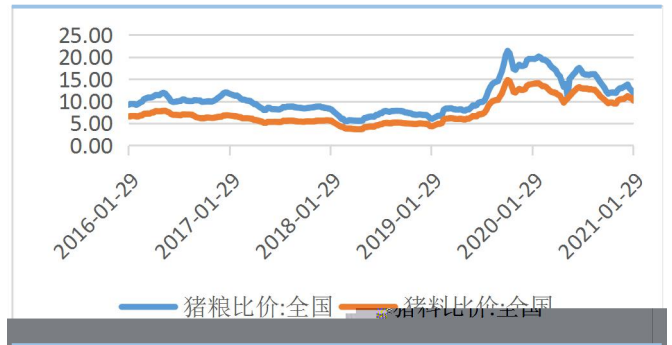

魏佩

 : 18792409717

 weipei@cafut.cn

400-8696-758

www.cafut.cn

类别	二元母猪	三元母猪	差值
胎龄	6.5	3.09	-3.41
配种成功率	92.14%	84.56%	-0.08
产仔成活率	90.97%	84.19%	-0.07
窝产仔猪数			

大区	规模场养殖里占比	散户养殖里占比	规模场能繁母猪		散户能繁母猪		合计三元占比
			三元占比	二元占比	三元占比	二元占比	
东北	35.00%	65.00%	38.00%	62.00%	43.00%	57.00%	41.25%
华北	45.00%	55.00%	65.00%	35.00%	55.00%	45.00%	59.50%
华东	60.00%	40.00%	42.00%	58.00%	75.00%	25.00%	55.20%
华中		28.00%	35.00%	65.00%	58.00%	42.00%	41.44%
华南	78.00%	22.00%				50.00%	50.00%
西南		56.00%	44.00%	31.00%	69.00%	36.00%	64.00%
西北		40.00%	60.00%	20.00%	80.00%	37.00%	63.00%
全国平均		55.14%	44.86%	36.57%	63.43%	50.57%	49.43%