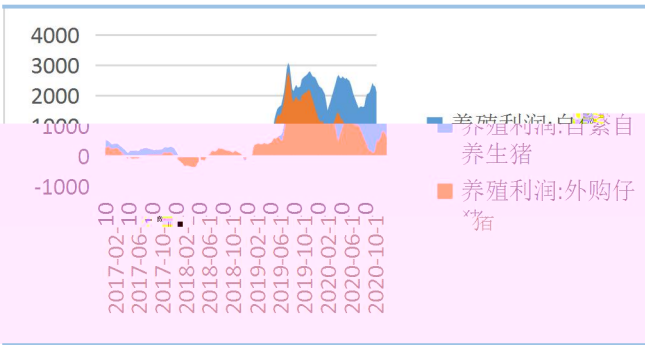

魏佩

 : 18792409717

 weipei@cafut.cn

400-8696-758

www.cafut.cn

类别	二元母猪	三元母猪	差值
胎龄	6.5	3.09	-3.41
配种成功率	92.14%	84.56%	-0.08
产仔成活率	90.97%	84.19%	-0.07
窝产仔猪数			

大区	规模场养殖里占比	散户养殖里占比	规模场能繁母猪		散户能繁母猪		合计三元占比
			三元占比	二元占比	三元占比	二元占比	
东北	35.00%	65.00%	38.00%	62.00%	43.00%	57.00%	41.25%
华北	45.00%	55.00%	65.00%	35.00%	55.00%	45.00%	59.50%
华东	60.00%	40.00%	42.00%	58.00%	75.00%	25.00%	55.20%
华中		28.00%	35.00%	65.00%	58.00%	42.00%	41.44%
华南	78.00%	22.00%				50.00%	50.00%
西南		56.00%	44.00%	31.00%	69.00%	36.00%	64.00%
西北		40.00%	60.00%	20.00%	80.00%	37.00%	63.00%
全国平均		55.14%	44.86%	36.57%	63.43%	50.57%	49.43%