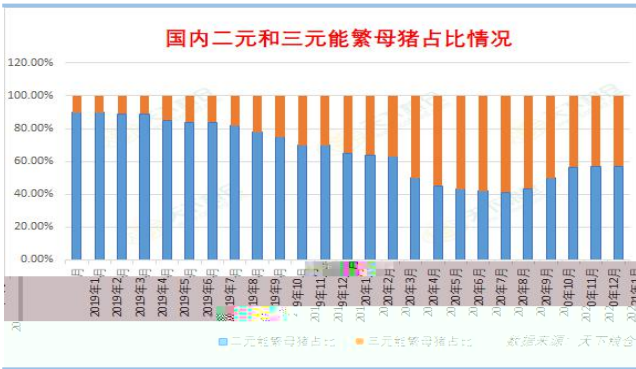

魏佩

 : 18792409717

 weipei@cafut.cn

400-8696-758

www.cafut.cn

类别	二元母猪	三元母猪	差值
胎龄	6.5	3.09	-3.41
配种成功率	92.14%	84.56%	-0.08
产仔成活率	90.97%	84.19%	-0.07
窝产仔猪数			

大区	规模场养殖里占比	散户养殖里占比	规模场能繁母猪		散户能繁母猪		合计三元占比
			三元占比	二元占比	三元占比	二元占比	
东北	35.00%	65.00%	38.00%	62.00%	43.00%	57.00%	41.25%
华北	45.00%	55.00%	65.00%	35.00%	55.00%	45.00%	59.50%
华东	60.00%	40.00%	42.00%	58.00%	75.00%	25.00%	55.20%
华中		28.00%	35.00%	65.00%	58.00%	42.00%	41.44%
华南	78.00%	22.00%				50.00%	50.00%
西南		56.00%	44.00%	31.00%	69.00%	36.00%	64.00%
西北		40.00%	60.00%	20.00%	80.00%	37.00%	63.00%
全国平均		55.14%	44.86%	36.57%	63.43%	50.57%	49.43%