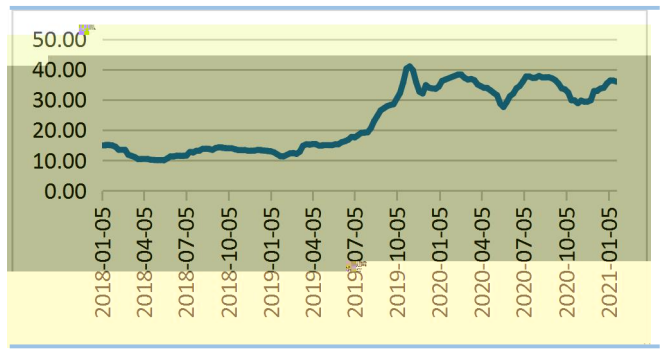

魏佩

 : 18792409717

 weipei@cafut.cn

400-8696-758

www.cafut.cn

类别	二元母猪	三元母猪	差值
胎龄	6.5	3.09	-3.41
配种成功率	92.14%	84.56%	-0.08
产仔成活率	90.97%	84.19%	-0.07
窝产仔猪数			

大区	规模场养殖里占比	散户养殖里占比	规模场能繁母猪		散户能繁母猪		合计三元占比
			三元占比	二元占比	三元占比	二元占比	
东北	35.00%	65.00%	38.00%	62.00%	43.00%	57.00%	41.25%
华北	45.00%	55.00%	65.00%	35.00%	55.00%	45.00%	59.50%
华东	60.00%	40.00%	42.00%	58.00%	75.00%	25.00%	55.20%
华中		28.00%	35.00%	65.00%	58.00%	42.00%	41.44%
华南	78.00%	22.00%				50.00%	50.00%
西南		56.00%	44.00%	31.00%	69.00%	36.00%	64.00%
西北		40.00%	60.00%	20.00%	80.00%	37.00%	63.00%
全国平均		55.14%	44.86%	36.57%	63.43%	50.57%	49.43%