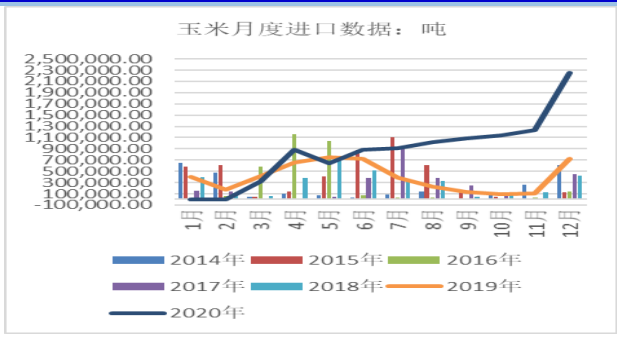

刘琳

: 029-68764822

 liulin@cafut.cn

400-8696-758

www.cafut.cn

3 2016-2020 %

4 COFEED %

年份	同比增长	省份	2020年1-11月产能利用率	2021年1-11月产能利用率	2020
	0.00	重庆	61%	55%	57
	44%	吉林	57%	50%	
	54%	辽宁	64%	57%	
	43%	内蒙古	64%	57%	
	48%	东北产区	60.65%	53.96%	
	54%	河南	60%	56%	
	39%	河北	48%	46%	
		山西	53%	49%	
	54%	山东	60%	51%	
	48%	华北黄淮产区	55.71%	50.78%	
	48%	全国产区	58.18%	52.32%	

5

6

7

8 2020 12

wind

wind

wind

wind