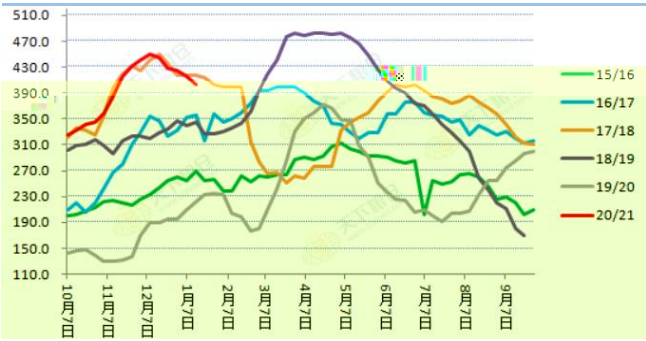

刘琳

: 029-68764822

 liulin@cafut.cn

400-8696-758

www.cafut.cn

3 2016-2020 %

4 COFEED %

年份	同比增长	省份	2020年1-11月产能利用率	2021年1-11月产能利用率	2020
	0.00	重庆	61%	55%	57
	44%	吉林	57%	50%	
	54%	辽宁	64%	57%	
	43%	内蒙古	64%	57%	
	48%	东北产区	60.65%	53.96%	
	54%	河南	60%	56%	
	39%	河北	48%	46%	
		山西	53%	49%	
	54%	山东	60%	51%	
	48%	华北黄淮产区	55.71%	50.78%	
	48%	全国产区	58.18%	52.32%	

5

6

7

8 2020 12

wind

wind

wind

wind