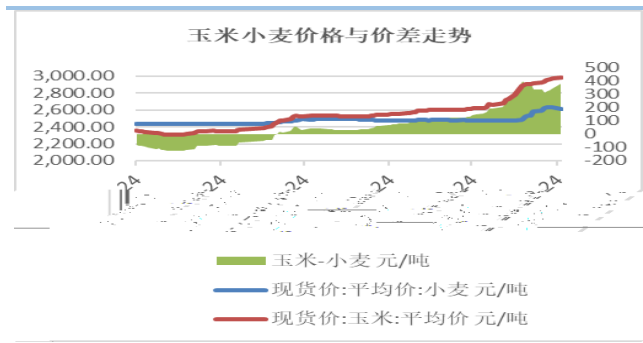

%

15

13 2016-2020

%