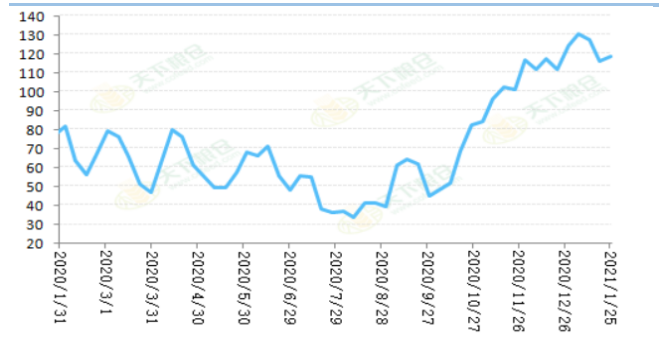

4 COFEED %

年份	同比增长	省份	2020年1-11月产能利用率	2021年1-11月产能利用率	2020
	0.00	重庆	61%	55%	57
	44%	吉林	57%	50%	
	54%	辽宁	64%	57%	
	43%	内蒙古	64%	57%	
	48%	东北产区	60.65%	53.96%	
	54%	河南	60%	56%	
	39%	河北	48%	46%	
		山西	53%	49%	
	54%	山东	60%	51%	
	48%	华北黄淮产区	55.71%	50.78%	
	48%	全国产区	58.18%	52.32%	

6