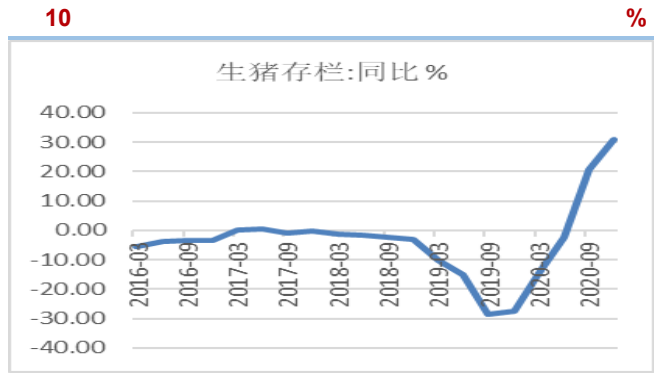

刘琳

: 029-68764822

 liulin@cafut.cn

400-8696-758

www.cafut.cn

3 2016-2020 %

4 COFEED %

年份	同比增长	省份	2020年1-11月产能利用率	2021年1-11月产能利用率	2020
	0.00	重庆	61%	55%	57
	44%	吉林	57%	50%	
	54%	辽宁	64%	57%	
	43%	内蒙古	64%	57%	
	48%	东北产区	60.65%	53.96%	
	54%	河南	60%	56%	
	39%	河北	48%	46%	
		山西	53%	49%	
	54%	山东	60%	51%	
	48%	华北黄淮产区	55.71%	50.78%	
	48%	全国产区	58.18%	52.32%	

5

6

7

8 2020 12

wind

wind

wind

wind