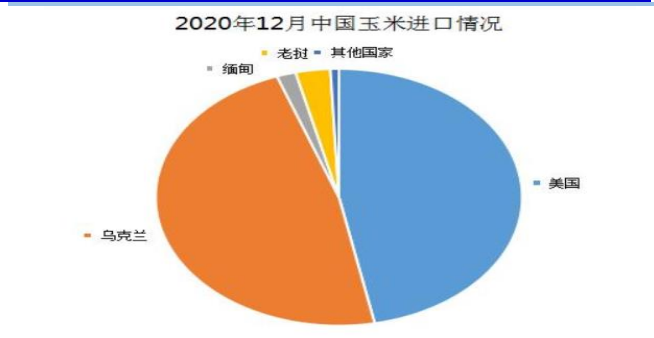

刘琳

: 029-68764822

 liulin@cafut.cn

400-8696-758

www.cafut.cn

3 2016-2020 %

4 COFEED %

年份	同比增长	省份	2020年1-11月产能利用率	2021年1-11月产能利用率	2020
	0.00	重庆	61%	55%	57
	44%	吉林	57%	50%	
	54%	辽宁	64%	57%	
	43%	内蒙古	64%	57%	
	48%	东北产区	60.65%	53.96%	
	54%	河南	60%	56%	
	39%	河北	48%	46%	
		山西	53%	49%	
	54%	山东	60%	51%	
	48%	华北黄淮产区	55.71%	50.78%	
	48%	全国产区	58.18%	52.32%	

5

6

7

8 2020 12

wind

wind

wind

wind

wind

13 2016-2020

%

14

%

15

%

16