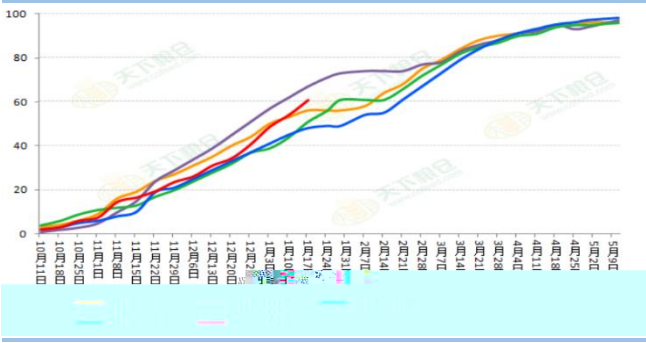

刘琳

: 029-68764822

 liulin@cafut.cn

400-8696-758

www.cafut.cn

3 2016-2020 %

4 COFEED %

年份	同比增长	省份	2020年1-11月产能利用率	2021年1-11月产能利用率	2020
	0.00	重庆	61%	55%	57
	44%	吉林	57%	50%	
	54%	辽宁	64%	57%	
	43%	内蒙古	64%	57%	
	48%	东北产区	60.65%	53.96%	
	54%	河南	60%	56%	
	39%	河北	48%	46%	
		山西	53%	49%	
	54%	山东	60%	51%	
	48%	华北黄淮产区	55.71%	50.78%	
	48%	全国产区	58.18%	52.32%	

5

6

7

8 2020 12

wind

wind

wind

wind