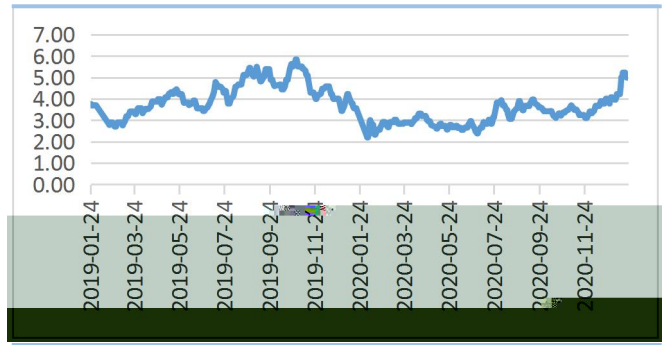

魏佩

YB 5...û

图：产区（河北）鸡蛋价格走势 单位：元 斤

图：销区（北京）鸡蛋价格走势 单位：元 斤

图： 合约走势（周线） 单位：元

图：中国在产蛋鸡月度存栏量 单位：亿只

图：鸡苗销量 单位：万羽

图：蛋鸡淘汰量周度对比表（单位：万只）

图：鸡苗与淘汰鸡

图：蛋鸡饲料价格

单位：元/公斤

图：蛋鸡养殖利润

单位：元/羽

图：样本企业蛋鸡淘汰量及淘汰日龄对比图

单位：万只

图：鸡蛋库存天数