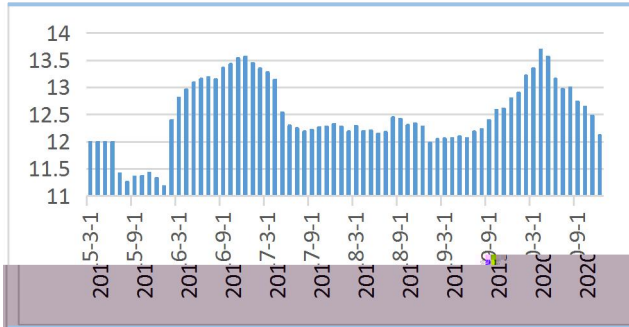

魏佩

YB 5...û

图：产区（河北）鸡蛋价格走势 单位：元 斤

图：销区（北京）鸡蛋价格走势 单位：元 斤

图： 合约走势（周线） 单位：元

图：中国在产蛋鸡月度存栏量 单位：亿只

图：鸡苗销量 单位：万羽

图：蛋鸡淘汰量周度对比表（单位：万只）

图：鸡苗与淘汰鸡

图：蛋鸡饲料价格

单位：元/公斤

图：蛋鸡养殖利润

单位：元/羽

图：样本企业蛋鸡淘汰量及淘汰日龄对比图

单位：万只

图：鸡蛋库存天数