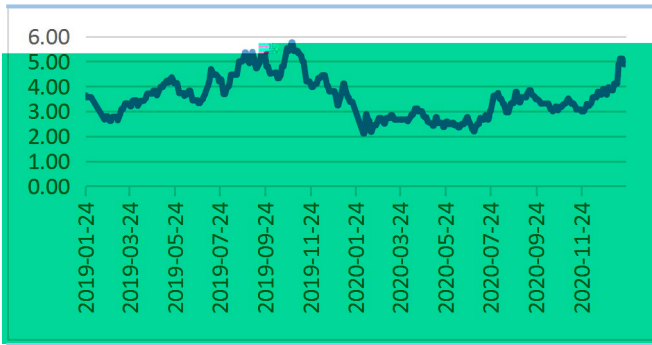

魏佩

YB 5...û

图：产区（河北）鸡蛋价格走势 单位：元 斤

图：销区（北京）鸡蛋价格走势 单位：元 斤

图： 合约走势（周线） 单位：元

图：中国在产蛋鸡月度存栏量 单位：亿只

图：鸡苗销量 单位：万羽

图：蛋鸡淘汰量周度对比表（单位：万只）

图：鸡苗与淘汰鸡

图：蛋鸡饲料价格

单位：元/公斤

图：蛋鸡养殖利润

单位：元/羽

图：样本企业蛋鸡淘汰量及淘汰日龄对比图

单位：万只

图：鸡蛋库存天数