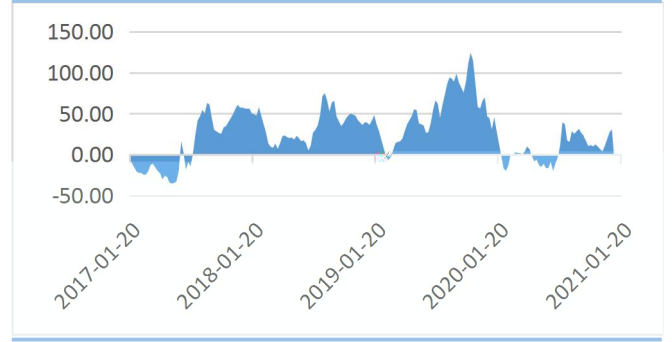

图：鸡苗与淘汰鸡

图：蛋鸡饲料价格

单位：元/公斤

图：蛋鸡养殖利润

单位：元/羽

图：样本企业蛋鸡淘汰量及淘汰日龄对比图

单位：万只

图：鸡蛋库存天数