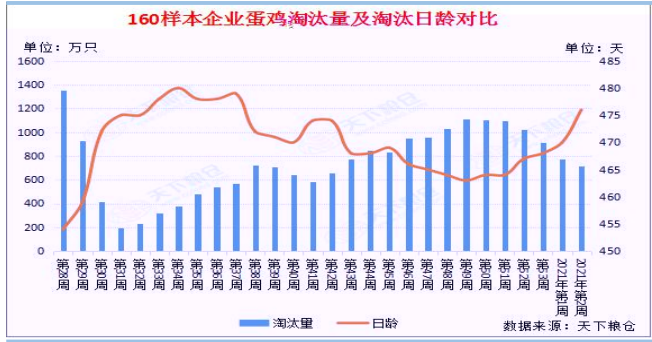

魏佩

YB 5...û

图：产区（河北）鸡蛋价格走势 单位：元 斤

图：销区（北京）鸡蛋价格走势 单位：元 斤

图： 合约走势（周线） 单位：元

图：中国在产蛋鸡月度存栏量 单位：亿只

图：鸡苗销量 单位：万羽

图：蛋鸡淘汰量周度对比表（单位：万只）

图：鸡苗与淘汰鸡

图：蛋鸡饲料价格

单位：元/公斤

图：蛋鸡养殖利润

单位：元/羽

图：样本企业蛋鸡淘汰量及淘汰日龄对比图

单位：万只

图：鸡蛋库存天数