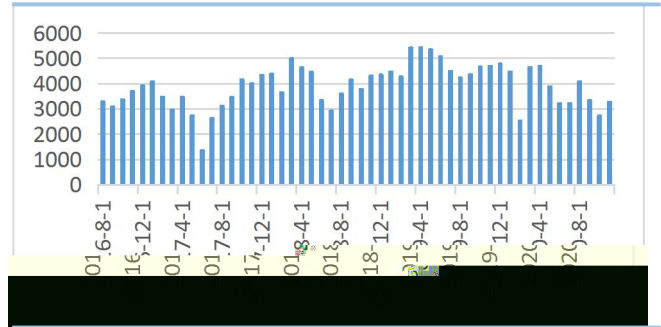

魏佩

YB 5...û

图：产区（河北）鸡蛋价格走势 单位：元 斤

图：销区（北京）鸡蛋价格走势 单位：元 斤

图： 合约走势（周线） 单位：元

图：中国在产蛋鸡月度存栏量 单位：亿只

图：鸡苗销量 单位：万羽

图：蛋鸡淘汰量周度对比表（单位：万只）

图：鸡苗与淘汰鸡

图：蛋鸡饲料价格

单位：元/公斤

图：蛋鸡养殖利润

单位：元/羽

图：样本企业蛋鸡淘汰量及淘汰日龄对比图

单位：万只

图：鸡蛋库存天数