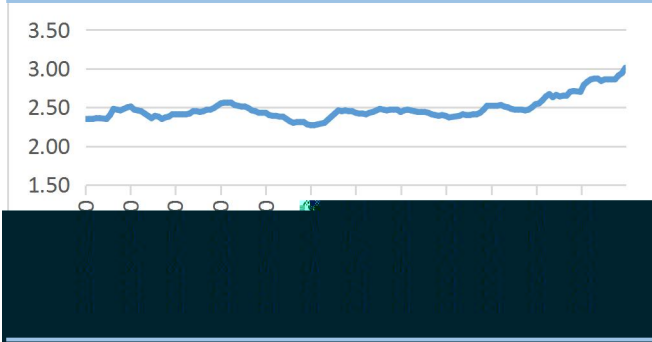

魏佩

YB 5...û

图：产区（河北）鸡蛋价格走势 单位：元 斤

图：销区（北京）鸡蛋价格走势 单位：元 斤

图： 合约走势（周线） 单位：元

图：中国在产蛋鸡月度存栏量 单位：亿只

图：鸡苗销量 单位：万羽

图：蛋鸡淘汰量周度对比表（单位：万只）

图：鸡苗与淘汰鸡

图：蛋鸡饲料价格

单位：元/公斤

图：蛋鸡养殖利润

单位：元/羽

图：样本企业蛋鸡淘汰量及淘汰日龄对比图

单位：万只

图：鸡蛋库存天数