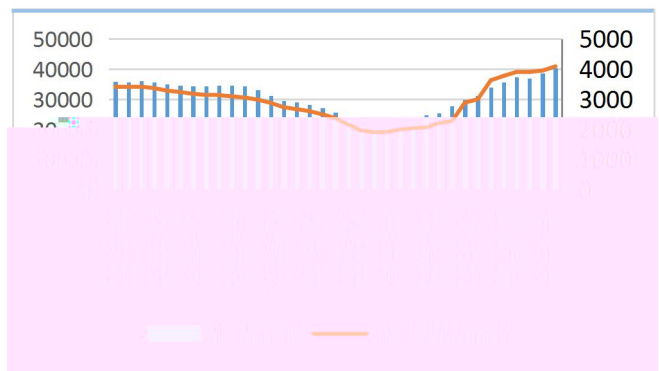

魏佩

 : 18792409717

 weipei@cafut.cn

400-8696-758

www.cafut.cn

类别	二元母猪	三元母猪	差值
胎龄	6.5	3.09	-3.41
配种成功率	92.14%	84.56%	-0.08
成功分娩率	90.97%	84.19%	-0.07
窝产仔猪数	12.52	11.01	-1.51
窝均健仔数	11.57	9.88	-1.69
断奶健仔数	11.19	9.22	-1.97
psy	24.52	19.5	-5.02

大区	规模场养殖里占比	散户养殖里占比	规模场能繁母猪		散户能繁母猪		合计三元占比
			三元占比	二元占比	三元占比	二元占比	
东北	35.00%	65.00%	38.00%	62.00%	43.00%	57.00%	41.25%
华北	45.00%	55.00%	65.00%	35.00%	55.00%	45.00%	59.50%
华东	60.00%	40.00%	42.00%	58.00%	75.00%	25.00%	55.20%
华中	30.00%	28.00%	35.00%	65.00%	58.00%	42.00%	41.44%
华南	78.00%	22.00%	50.00%	50.00%	50.00%	50.00%	30.00%
西南	56.00%	44.00%	31.00%	69.00%	36.00%	64.00%	33.00%
西北	40.00%	60.00%	20.00%	80.00%	37.00%	63.00%	30.00%
全国平均	55.14%	44.86%	36.57%	63.43%	50.57%	49.43%	42.00%