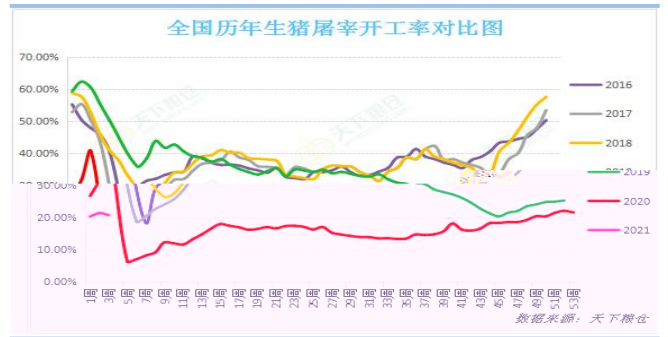

魏佩

 : 18792409717

 weipei@cafut.cn

400-8696-758

www.cafut.cn

类别	二元母猪	三元母猪	差值
胎龄	6.5	3.09	-3.41
配种成功率	92.14%	84.56%	-0.08
成功分娩率	90.97%	84.19%	-0.07
窝产仔猪数	12.52	11.01	-1.51
窝均健仔数	11.57	9.88	-1.69
断奶健仔数	11.19	9.22	-1.97
psy	24.52	19.5	-5.02

大区	规模场养殖里占比	散户养殖里占比	规模场能繁母猪		散户能繁母猪		合计三元占比
			三元占比	二元占比	三元占比	二元占比	
东北	35.00%	65.00%	38.00%	62.00%	43.00%	57.00%	41.25%
华北	45.00%	55.00%	65.00%	35.00%	55.00%	45.00%	59.50%
华东	60.00%	40.00%	42.00%	58.00%	75.00%	25.00%	55.20%
华中	30.00%	28.00%	35.00%	65.00%	58.00%	42.00%	41.44%
华南	78.00%	22.00%	50.00%	50.00%	50.00%	50.00%	30.00%
西南	56.00%	44.00%	31.00%	69.00%	36.00%	64.00%	33.00%
西北	40.00%	60.00%	20.00%	80.00%	37.00%	63.00%	30.00%
全国平均	55.14%	44.86%	36.57%	63.43%	50.57%	49.43%	42.00%