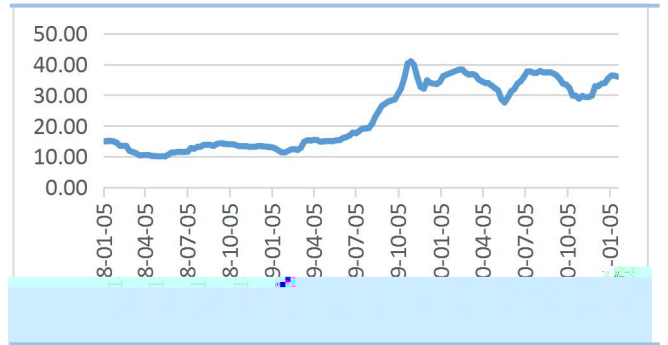

魏佩

 : 18792409717

 weipei@cafut.cn

400-8696-758

www.cafut.cn

类别	二元母猪	三元母猪	差值
胎龄	6.5	3.09	-3.41
配种成功率	92.14%	84.56%	-0.08
成功分娩率	90.97%	84.19%	-0.07
窝产仔猪数	12.52	11.01	-1.51
窝均健仔数	11.57	9.88	-1.69
断奶健仔数	11.19	9.22	-1.97
psy	24.52	19.5	-5.02

大区	规模场养殖里占比	散户养殖里占比	规模场能繁母猪		散户能繁母猪		合计三元占比
			三元占比	二元占比	三元占比	二元占比	
东北	35.00%	65.00%	38.00%	62.00%	43.00%	57.00%	41.25%
华北	45.00%	55.00%	65.00%	35.00%	55.00%	45.00%	59.50%
华东	60.00%	40.00%	42.00%	58.00%	75.00%	25.00%	55.20%
华中	30.00%	28.00%	35.00%	65.00%	58.00%	42.00%	41.44%
华南	78.00%	22.00%	50.00%	50.00%	50.00%	50.00%	30.00%
西南	56.00%	44.00%	31.00%	69.00%	36.00%	64.00%	33.00%
西北	40.00%	60.00%	20.00%	80.00%	37.00%	63.00%	30.00%
全国平均	55.14%	44.86%	36.57%	63.43%	50.57%	49.43%	42.00%