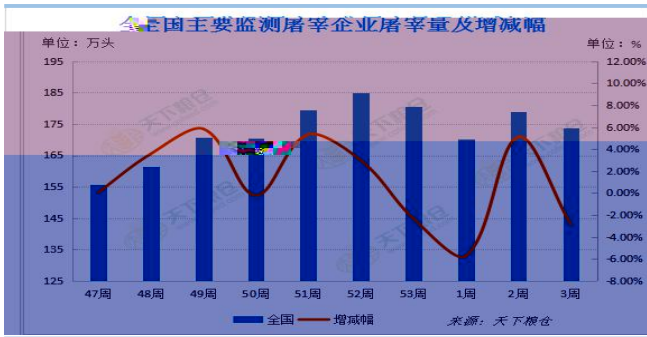

魏佩

 : 18792409717

 weipei@cafut.cn

400-8696-758

www.cafut.cn

类别	二元母猪	三元母猪	差值
胎龄	6.5	3.09	-3.41
配种成功率	92.14%	84.56%	-0.08
成功分娩率	90.97%	84.19%	-0.07
窝产仔猪数	12.52	11.01	-1.51
窝均健仔数	11.57	9.88	-1.69
断奶健仔数	11.19	9.22	-1.97
psy	24.52	19.5	-5.02

大区	规模场养殖里占比	散户养殖里占比	规模场能繁母猪		散户能繁母猪		合计三元占比
			三元占比	二元占比	三元占比	二元占比	
东北	35.00%	65.00%	38.00%	62.00%	43.00%	57.00%	41.25%
华北	45.00%	55.00%	65.00%	35.00%	55.00%	45.00%	59.50%
华东	60.00%	40.00%	42.00%	58.00%	75.00%	25.00%	55.20%
华中	30.00%	28.00%	35.00%	65.00%	58.00%	42.00%	41.44%
华南	78.00%	22.00%	50.00%	50.00%	50.00%	50.00%	30.00%
西南	56.00%	44.00%	31.00%	69.00%	36.00%	64.00%	33.00%
西北	40.00%	60.00%	20.00%	80.00%	37.00%	63.00%	30.00%
全国平均	55.14%	44.86%	36.57%	63.43%	50.57%	49.43%	42.00%