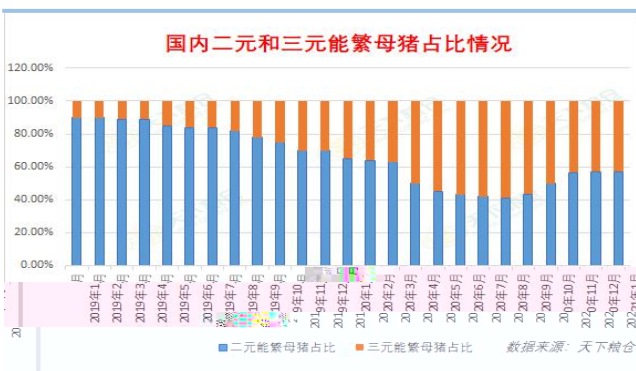

魏佩

 : 18792409717

 weipei@cafut.cn

400-8696-758

www.cafut.cn

类别	二元母猪	三元母猪	差值
胎龄	6.5	3.09	-3.41
配种成功率	92.14%	84.56%	-0.08
成功分娩率	90.97%	84.19%	-0.07
窝产仔猪数	12.52	11.01	-1.51
窝均健仔数	11.57	9.88	-1.69
断奶健仔数	11.19	9.22	-1.97
psy	24.52	19.5	-5.02

大区	规模场养殖里占比	散户养殖里占比	规模场能繁母猪		散户能繁母猪		合计三元占比
			三元占比	二元占比	三元占比	二元占比	
东北	35.00%	65.00%	38.00%	62.00%	43.00%	57.00%	41.25%
华北	45.00%	55.00%	65.00%	35.00%	55.00%	45.00%	59.50%
华东	60.00%	40.00%	42.00%	58.00%	75.00%	25.00%	55.20%
华中	30.00%	28.00%	35.00%	65.00%	58.00%	42.00%	41.44%
华南	78.00%	22.00%	50.00%	50.00%	50.00%	50.00%	30.00%
西南	56.00%	44.00%	31.00%	69.00%	36.00%	64.00%	33.00%
西北	40.00%	60.00%	20.00%	80.00%	37.00%	63.00%	30.00%
全国平均	55.14%	44.86%	36.57%	63.43%	50.57%	49.43%	42.00%