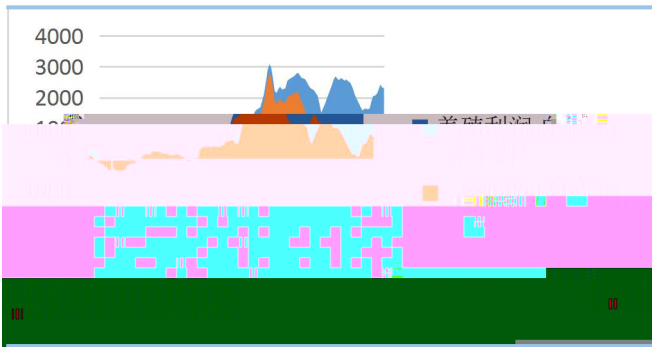

魏佩

 : 18792409717

 weipei@cafut.cn

400-8696-758

www.cafut.cn

类别	二元母猪	三元母猪	差值
胎龄	6.5	3.09	-3.41
配种成功率	92.14%	84.56%	-0.08
成功分娩率	90.97%	84.19%	-0.07
窝产仔猪数	12.52	11.01	-1.51
窝均健仔数	11.57	9.88	-1.69
断奶健仔数	11.19	9.22	-1.97
psy	24.52	19.5	-5.02

大区	规模场养殖里占比	散户养殖里占比	规模场能繁母猪		散户能繁母猪		合计三元占比
			三元占比	二元占比	三元占比	二元占比	
东北	35.00%	65.00%	38.00%	62.00%	43.00%	57.00%	41.25%
华北	45.00%	55.00%	65.00%	35.00%	55.00%	45.00%	59.50%
华东	60.00%	40.00%	42.00%	58.00%	75.00%	25.00%	55.20%
华中	30.00%	28.00%	35.00%	65.00%	58.00%	42.00%	41.44%
华南	78.00%	22.00%	50.00%	50.00%	50.00%	50.00%	30.00%
西南	56.00%	44.00%	31.00%	69.00%	36.00%	64.00%	33.00%
西北	40.00%	60.00%	20.00%	80.00%	37.00%	63.00%	30.00%
全国平均	55.14%	44.86%	36.57%	63.43%	50.57%	49.43%	42.00%