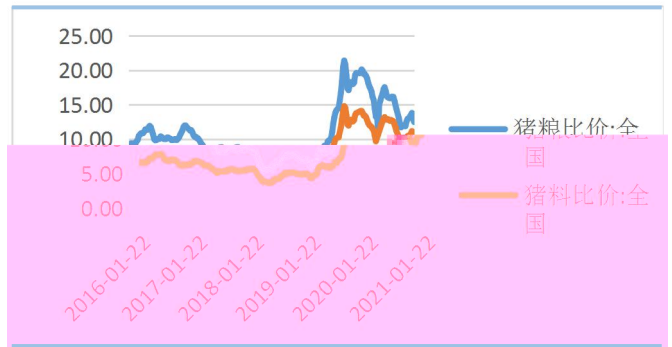

魏佩

 : 18792409717

 weipei@cafut.cn

400-8696-758

www.cafut.cn

类别	二元母猪	三元母猪	差值
胎龄	6.5	3.09	-3.41
配种成功率	92.14%	84.56%	-0.08
成功分娩率	90.97%	84.19%	-0.07
窝产仔猪数	12.52	11.01	-1.51
窝均健仔数	11.57	9.88	-1.69
断奶健仔数	11.19	9.22	-1.97
psy	24.52	19.5	-5.02

大区	规模场养殖里占比	散户养殖里占比	规模场能繁母猪		散户能繁母猪		合计三元占比
			三元占比	二元占比	三元占比	二元占比	
东北	35.00%	65.00%	38.00%	62.00%	43.00%	57.00%	41.25%
华北	45.00%	55.00%	65.00%	35.00%	55.00%	45.00%	59.50%
华东	60.00%	40.00%	42.00%	58.00%	75.00%	25.00%	55.20%
华中	30.00%	28.00%	35.00%	65.00%	58.00%	42.00%	41.44%
华南	78.00%	22.00%	50.00%	50.00%	50.00%	50.00%	30.00%
西南	56.00%	44.00%	31.00%	69.00%	36.00%	64.00%	33.00%
西北	40.00%	60.00%	20.00%	80.00%	37.00%	63.00%	30.00%
全国平均	55.14%	44.86%	36.57%	63.43%	50.57%	49.43%	42.00%