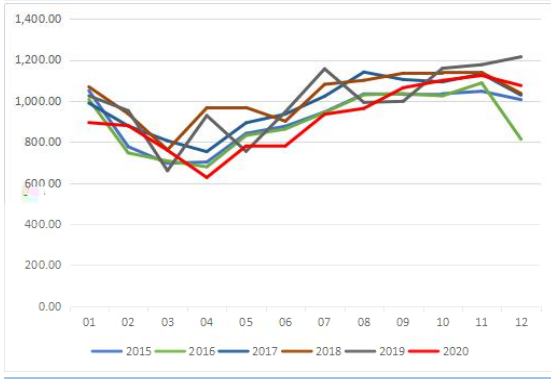

图： 走势 日线

图：其他国家 日新增病例趋势

图：英国 日新增病例趋势

图：韩国、日本日新增病例趋势

图：橡胶生产国日新增病例趋势

图： 橡胶月产量 千吨

图： 橡胶产量 千吨

图： 橡胶月消费量 千吨

图： 橡胶产量 千吨

图：云南 上海月均价 元 吨

图：泰国曼谷 价格 泰铢 千克

图：国内全钢胎开工率

图：国内半钢胎开工率