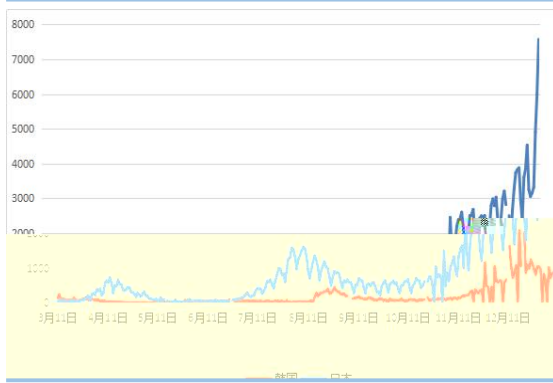

图： 走势 日线

图：其他国家 日新增病例趋势

图：英国 日新增病例趋势

图：韩国、日本日新增病例趋势

图：橡胶生产国日新增病例趋势

图： 橡胶月产量 千吨

图： 橡胶产量 千吨

图： 橡胶月消费量 千吨

图： 橡胶产量 千吨

图：云南 上海月均价 元 吨

图：泰国曼谷 价格 泰铢 千克

图：国内全钢胎开工率

图：国内半钢胎开工率