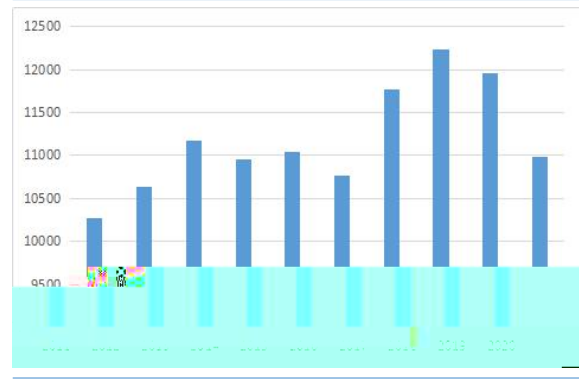

图： 走势 日线

图：其他国家 日新增病例趋势

图：英国 日新增病例趋势

图：韩国、日本日新增病例趋势

图：橡胶生产国日新增病例趋势

图： 橡胶月产量 千吨

图： 橡胶产量 千吨

图： 橡胶月消费量 千吨

图： 橡胶产量 千吨

图：云南 上海月均价 元 吨

图：泰国曼谷 价格 泰铢 千克

图：国内全钢胎开工率

图：国内半钢胎开工率