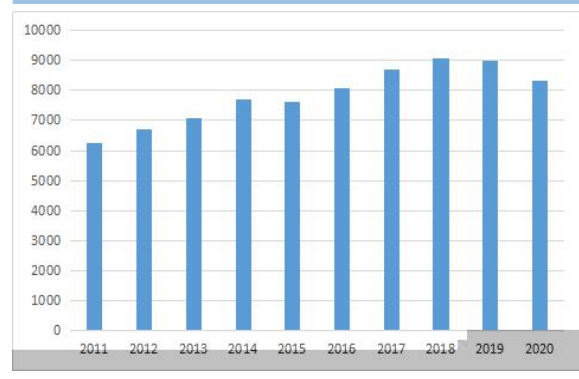

图： 走势 日线

图：其他国家 日新增病例趋势

图：英国 日新增病例趋势

图：韩国、日本日新增病例趋势

图：橡胶生产国日新增病例趋势

图： 橡胶月产量 千吨

图： 橡胶产量 千吨

图： 橡胶月消费量 千吨

图： 橡胶产量 千吨

图：云南 上海月均价 元 吨

图：泰国曼谷 价格 泰铢 千克

图：国内全钢胎开工率

图：国内半钢胎开工率