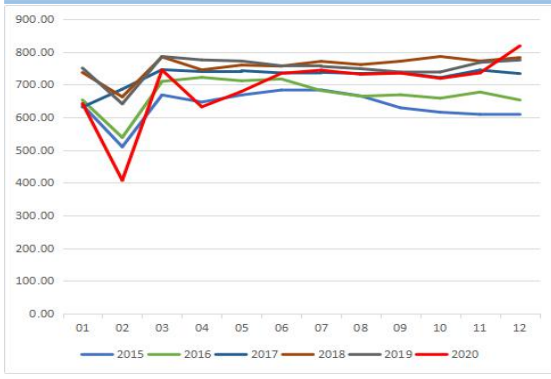

图： 走势 日线

图：其他国家 日新增病例趋势

图：英国 日新增病例趋势

图：韩国、日本日新增病例趋势

图：橡胶生产国日新增病例趋势

图： 橡胶月产量 千吨

图： 橡胶产量 千吨

图： 橡胶月消费量 千吨

图： 橡胶产量 千吨

图：云南 上海月均价 元 吨

图：泰国曼谷 价格 泰铢 千克

图：国内全钢胎开工率

图：国内半钢胎开工率