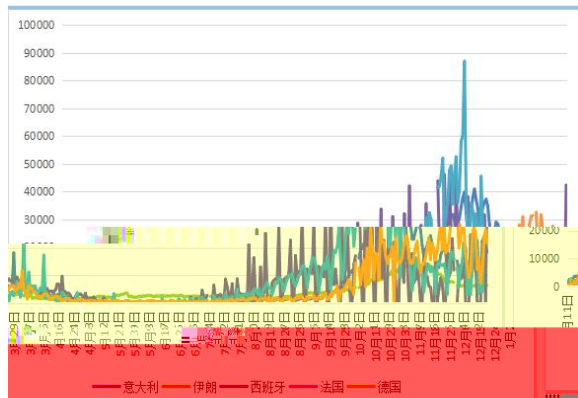

图： 走势 日线

图：其他国家 日新增病例趋势

图：英国 日新增病例趋势

图：韩国、日本日新增病例趋势

图：橡胶生产国日新增病例趋势

图： 橡胶月产量 千吨

图： 橡胶产量 千吨

图： 橡胶月消费量 千吨

图： 橡胶产量 千吨

图：云南 上海月均价 元 吨

图：泰国曼谷 价格 泰铢 千克

图：国内全钢胎开工率

图：国内半钢胎开工率