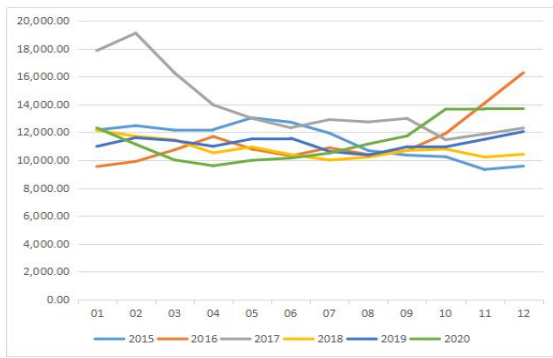

图： 走势 日线

图：其他国家 日新增病例趋势

图：英国 日新增病例趋势

图：韩国、日本日新增病例趋势

图：橡胶生产国日新增病例趋势

图： 橡胶月产量 千吨

图： 橡胶产量 千吨

图： 橡胶月消费量 千吨

图： 橡胶产量 千吨

图：云南 上海月均价 元 吨

图：泰国曼谷 价格 泰铢 千克

图：国内全钢胎开工率

图：国内半钢胎开工率