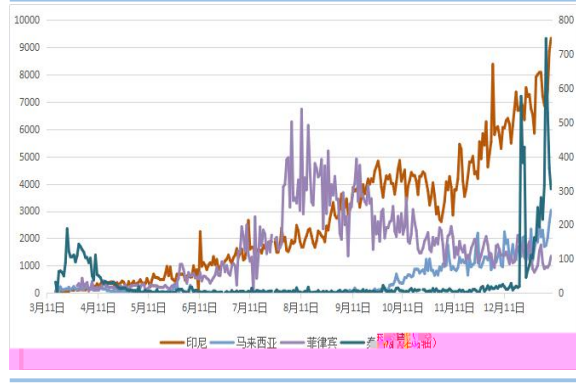

图： 走势 日线

图：其他国家 日新增病例趋势

图：英国 日新增病例趋势

图：韩国、日本日新增病例趋势

图：橡胶生产国日新增病例趋势

图： 橡胶月产量 千吨

图： 橡胶产量 千吨

图： 橡胶月消费量 千吨

图： 橡胶产量 千吨

图：云南 上海月均价 元 吨

图：泰国曼谷 价格 泰铢 千克

图：国内全钢胎开工率

图：国内半钢胎开工率