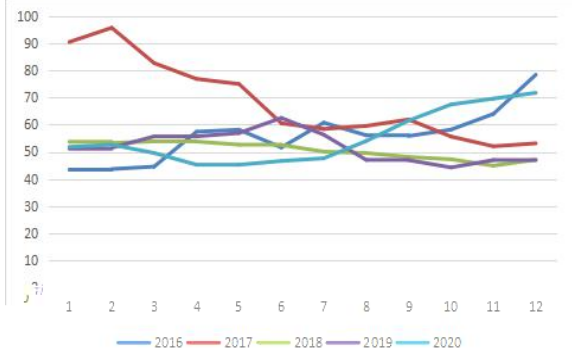

图： 走势 日线

图：其他国家 日新增病例趋势

图：英国 日新增病例趋势

图：韩国、日本日新增病例趋势

图：橡胶生产国日新增病例趋势

图： 橡胶月产量 千吨

图： 橡胶产量 千吨

图： 橡胶月消费量 千吨

图： 橡胶产量 千吨

图：云南 上海月均价 元 吨

图：泰国曼谷 价格 泰铢 千克

图：国内全钢胎开工率

图：国内半钢胎开工率