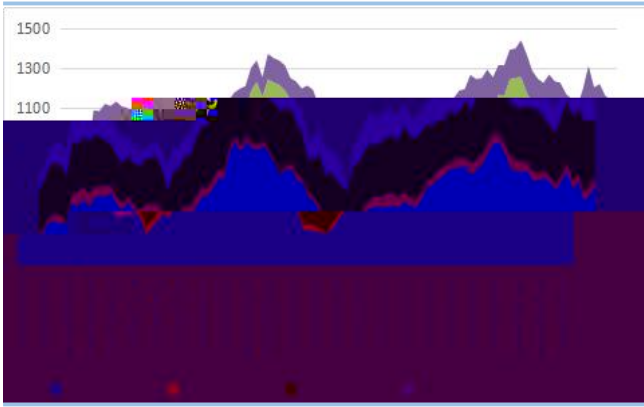

 kUb[m] 4WUZi h" Vb

%

冲 停 利 ， 内 供 体 不

二

低，

中到 利 作

传 下

减