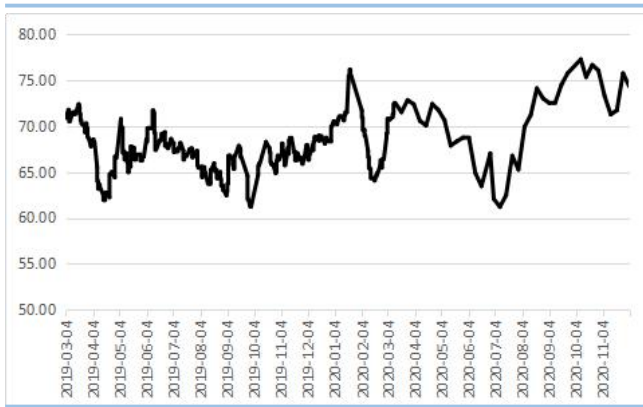

 kUb[m] 4WUZi h" Vb

%

冲 停 利 ， 内 供 体 不

二

低，

中到 利 作

传 下

减