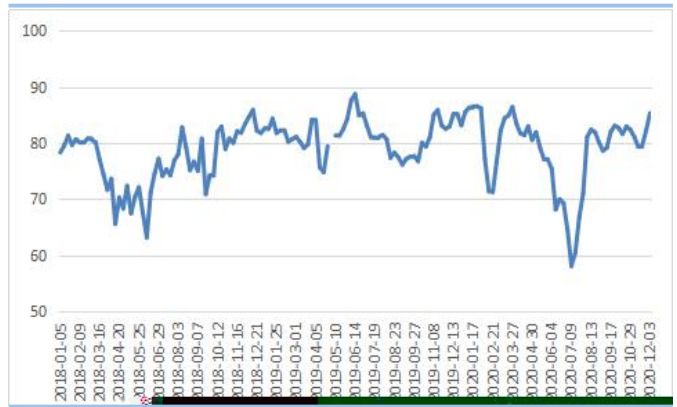

 kUb[m] 4WUZi h" Vb

%

冲 停 利 ， 内 供 体 不

二

低，

中到 利 作

传 下

减