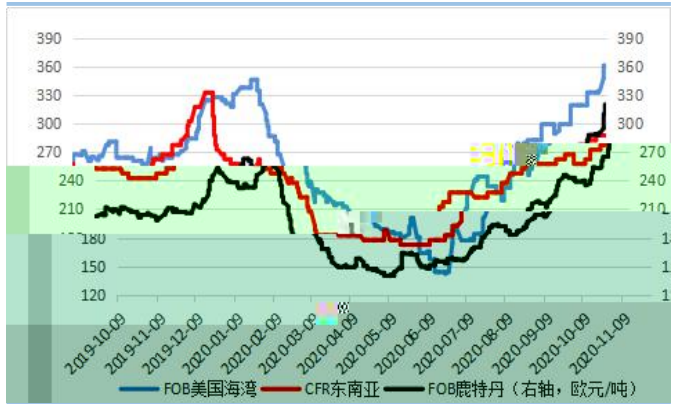

 kUb[m] 4WUZi h" Vb

%

冲 停 利 ， 内 供 体 不

二

低，

中到 利 作

传 下

减