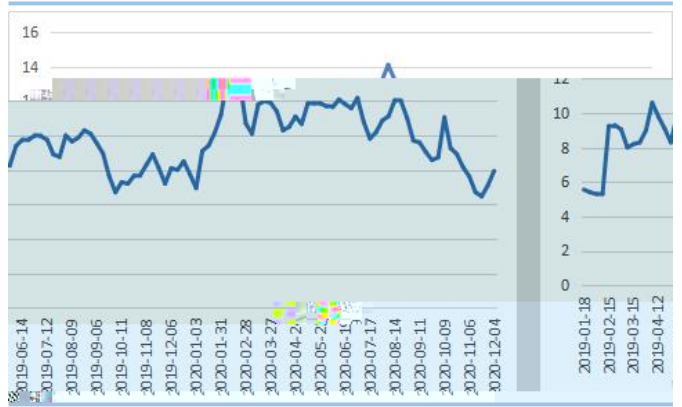

 kUb[m] 4WUZi h" Vb

%

冲 停 利 ， 内 供 体 不

二

低，

中到 利 作

传 下

减