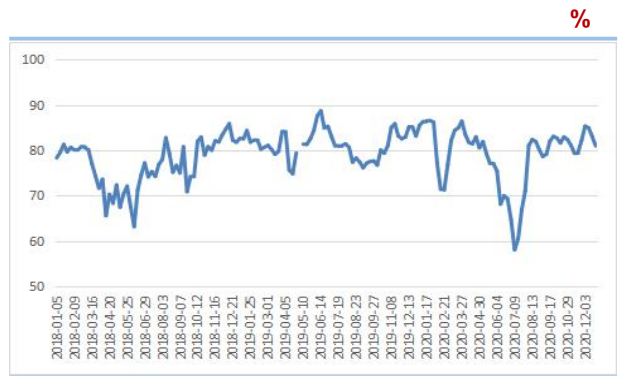

中上 之 下 下  
 ， 中  
 东 中 上  
 ， 上  
 ， 下 乎

二、1

：

：

与 与 不 , 12 , 中主 CFR  
 与东 CFR 30 / 65 / ,  
 下 , 上  
 个 , 中东 395万  
 , 中 165万 2 ; , 330万  
 , 5  
 , 11 111万 , 13万 12  
 100万 , 1 万 之 ,

12 ,  
 , 12 ,  
 71.21%, 11 下 0.81个 ; 83.3%, 上 2.28  
 个 ; ( ) 62.46%, 下 1.44  
 个  
 三 业 临 , 业 下 与