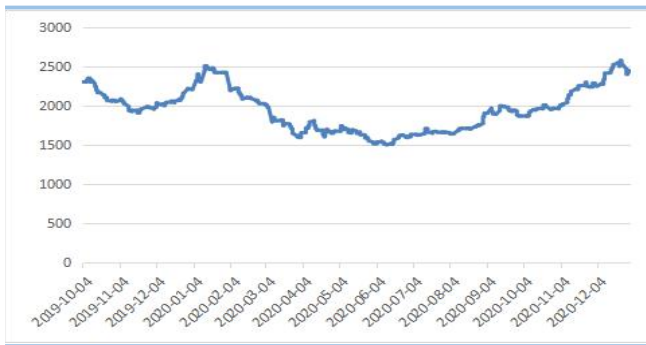

一、

1

：

：

中上 之 下 下
， 中
东 中 上
， 上
， 下 乎

二、1

：

：