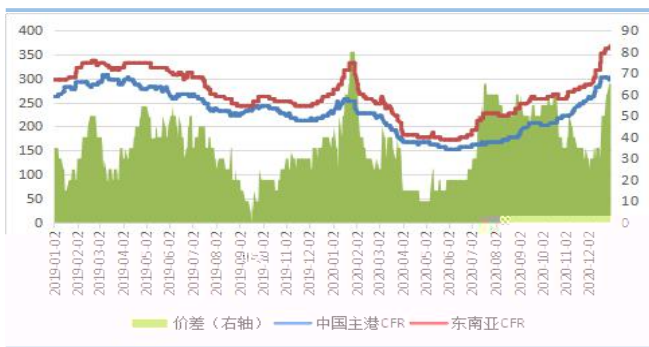

中上 之 下 下  
 ， 中  
 东 中 上  
 ， 上  
 ， 下 乎

二、1

：

：

与 与 不 , 12 , 中主 CFR  
 与东 CFR 30 / 65 / ,  
 下 , 上  
 个 , 中东 395万  
 , 中 165万 2 ; , 330万  
 , 5  
 , 11 111万 , 13万 12  
 100万 , 1 万 之 ,

12 ,  
 , 12 ,  
 71.21%, 11 下 0.81个 ; 83.3%, 上 2.28  
 个 ; ( ) 62.46%, 下 1.44  
 个  
 三 业 临 , 业 下 与