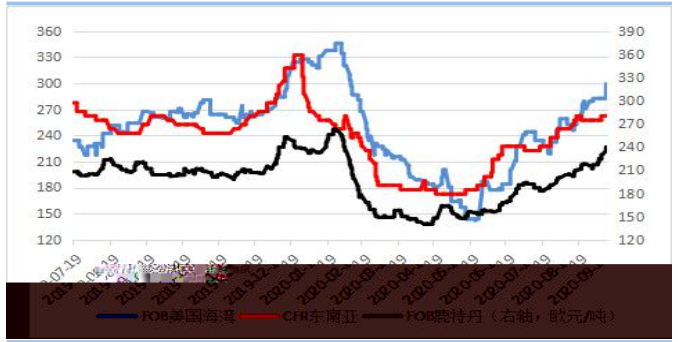

2101

1950 2200 /

华东区价 单位：元/吨

华南区价 单位：元/吨

北区价 单位：元/吨

主力合价 单位：元/吨

中主价 单位：元/吨

围价 单位：元/吨