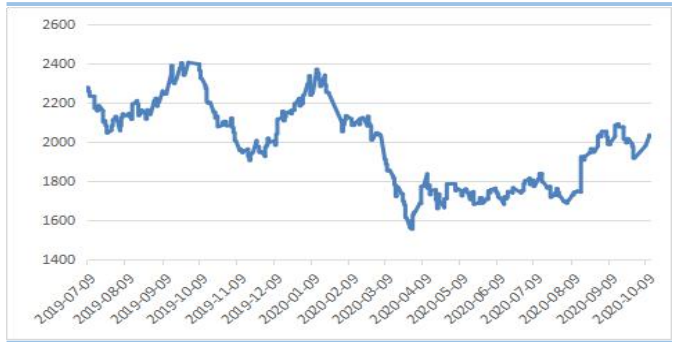

2101

1950 2200 /

华东区价 单位：元/吨

华南区价 单位：元/吨

北区价 单位：元/吨

主力合价 单位：元/吨

中主价 单位：元/吨

围价 单位：元/吨