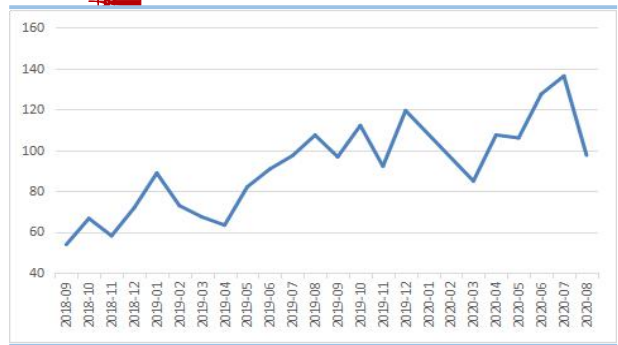

： 肉 口变化 单位：万吨