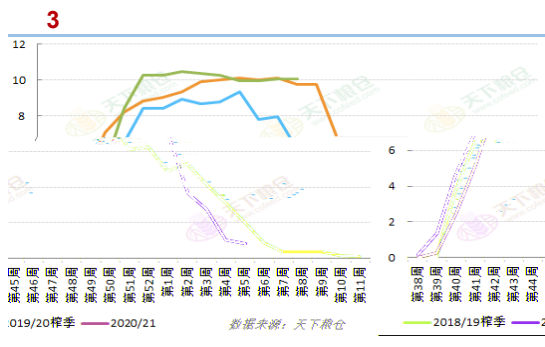

刘琳

F3031211

Z0014306

-

1

- -

7

8