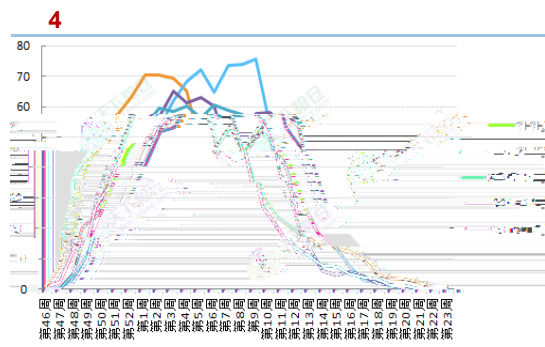

刘琳

F3031211

Z0014306

-

1

- -

7

8