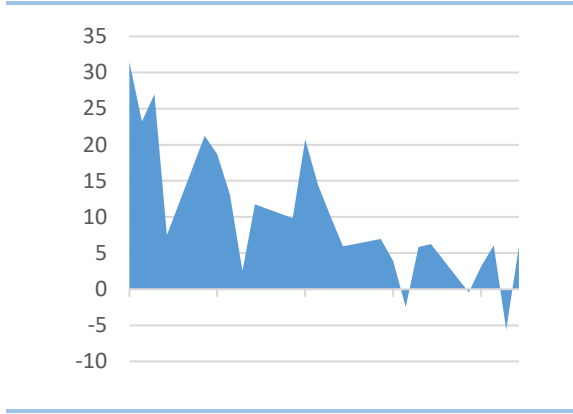

DR007

“

”

307		3	B			10
	0519-85185598			0535-6957657		
	0519-85185598			0535-6957657		
	B 1007-1008	23		021-60146928	A	1605
	0592-2231963			021-60146926		
	0592-2231963					
		30				267
1302				B 501		
	0371-86676963			0533-6217987	0533-6270009	
	0371-86676962					
		188				155
F 1103				21		
	0551-62623638			0917-3536628		
				0917-3535371		
		99				180
	029-87206088			E 1501		
	029-87206165	029-87206178		029-87323533	029-87323539	
				029-87323539		
		99				99
	029-87206172					
	029-87206165					