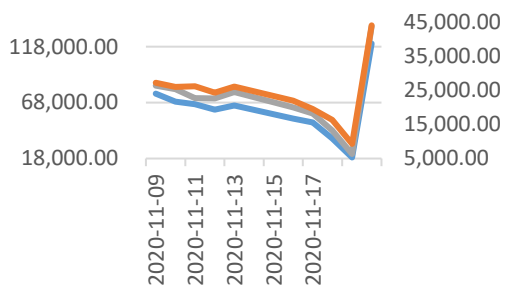

DR007

“

”

307		3	B			10
	0519-85185598			0535-6957657		
	0519-85185598			0535-6957657		
	B 1007-1008	23		021-60146928	A	1605
	0592-2231963			021-60146926		
	0592-2231963					
		30				267
1302				B 501		
	0371-86676963			0533-6217987	0533-6270009	
	0371-86676962					
		188				155
F 1103				21		
	0551-62623638			0917-3536628		
				0917-3535371		
		99				180
	029-87206088			E 1501		
	029-87206165	029-87206178		029-87323533	029-87323539	
				029-87323539		
		99				99
	029-87206172					
	029-87206165					