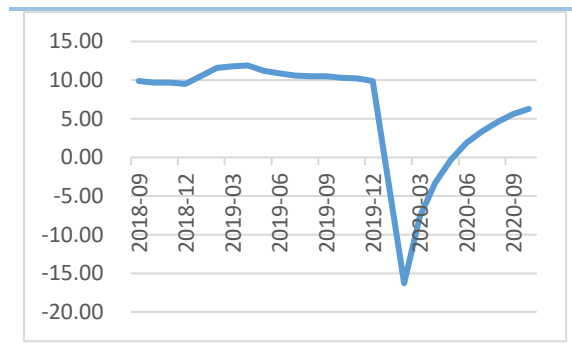

DR007

“

”

307		3	B			10
	0519-85185598			0535-6957657		
	0519-85185598			0535-6957657		
	B 1007-1008	23		021-60146928	A	1605
	0592-2231963			021-60146926		
	0592-2231963					
		30				267
1302				B 501		
	0371-86676963			0533-6217987	0533-6270009	
	0371-86676962					
		188				155
F 1103				21		
	0551-62623638			0917-3536628		
				0917-3535371		
		99				180
	029-87206088			E 1501		
	029-87206165	029-87206178		029-87323533	029-87323539	
				029-87323539		
		99				99
	029-87206172					
	029-87206165					