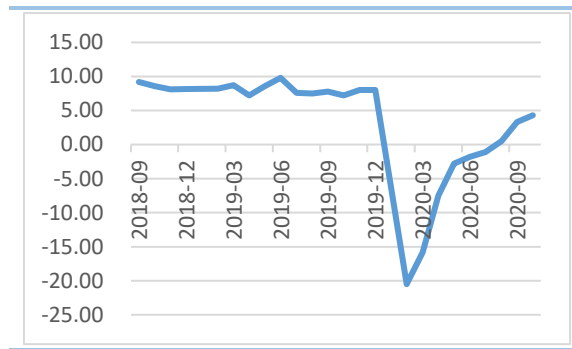

DR007

“

”

307		3	B			10
	0519-85185598			0535-6957657		
	0519-85185598			0535-6957657		
	B 1007-1008	23		021-60146928	A	1605
	0592-2231963			021-60146926		
	0592-2231963					
		30				267
1302				B 501		
	0371-86676963			0533-6217987	0533-6270009	
	0371-86676962					
		188				155
F 1103				21		
	0551-62623638			0917-3536628		
				0917-3535371		
		99				180
	029-87206088			E 1501		
	029-87206165	029-87206178		029-87323533	029-87323539	
				029-87323539		
		99				99
	029-87206172					
	029-87206165					