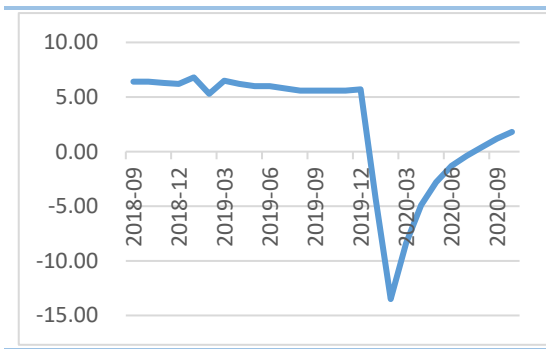

DR007

“

”

307		3	B			10
	0519-85185598			0535-6957657		
	0519-85185598			0535-6957657		
	B 1007-1008	23		021-60146928	A	1605
	0592-2231963			021-60146926		
	0592-2231963					
		30				267
1302				B 501		
	0371-86676963			0533-6217987	0533-6270009	
	0371-86676962					
		188				155
F 1103				21		
	0551-62623638			0917-3536628		
				0917-3535371		
		99				180
	029-87206088			E 1501		
	029-87206165	029-87206178		029-87323533	029-87323539	
				029-87323539		
		99				99
	029-87206172					
	029-87206165					