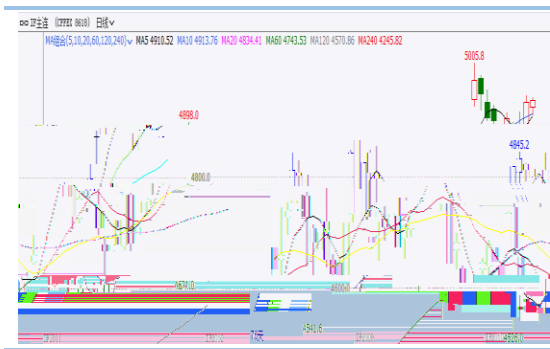

DR007

“

”

307		3	B			10
	0519-85185598			0535-6957657		
	0519-85185598			0535-6957657		
	B 1007-1008	23		021-60146928	A	1605
	0592-2231963			021-60146926		
	0592-2231963					
		30				267
1302				B 501		
	0371-86676963			0533-6217987	0533-6270009	
	0371-86676962					
		188				155
F 1103				21		
	0551-62623638			0917-3536628		
				0917-3535371		
		99				180
	029-87206088			E 1501		
	029-87206165	029-87206178		029-87323533	029-87323539	
				029-87323539		
		99				99
	029-87206172					
	029-87206165					