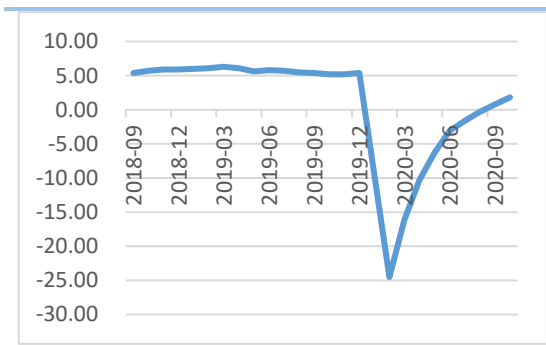

DR007

“

”

307		3	B			10
	0519-85185598			0535-6957657		
	0519-85185598			0535-6957657		
	B 1007-1008	23		021-60146928	A	1605
	0592-2231963			021-60146926		
	0592-2231963					
		30				267
1302				B 501		
	0371-86676963			0533-6217987	0533-6270009	
	0371-86676962					
		188				155
F 1103				21		
	0551-62623638			0917-3536628		
				0917-3535371		
		99				180
	029-87206088			E 1501		
	029-87206165	029-87206178		029-87323533	029-87323539	
				029-87323539		
		99				99
	029-87206172					
	029-87206165					