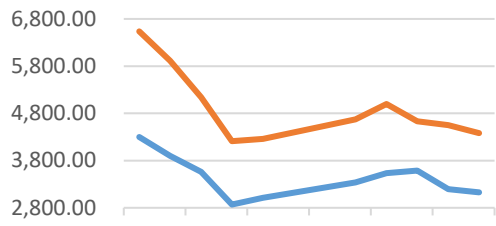

DR007

“

”

307		3	B			10
	0519-85185598			0535-6957657		
	0519-85185598			0535-6957657		
	B 1007-1008	23		021-60146928	A	1605
	0592-2231963			021-60146926		
	0592-2231963					
		30				267
1302				B 501		
	0371-86676963			0533-6217987	0533-6270009	
	0371-86676962					
		188				155
F 1103				21		
	0551-62623638			0917-3536628		
				0917-3535371		
		99				180
	029-87206088			E 1501		
	029-87206165	029-87206178		029-87323533	029-87323539	
				029-87323539		
		99				99
	029-87206172					
	029-87206165					