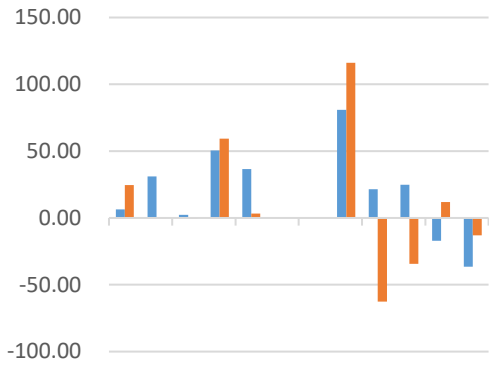

马舍瑞夫

 : 13609165859

 : masheruifu@cafut.cn

400-8696-758
www.cafut.cn

307	3	B	0535-6957657 0535-6957657	10
0519-85185598 0519-85185598				
	23		021-60146928 021-60146926	A 1605
B 1007-1008 0592-2231963 0592-2231963				
	30			267
1302		B	501 0533-6217987	0533-6270009
0371-86676963 0371-86676962				
	188			155
F 1103 0551-62623638		21	0917-3536626 0917-3535371	
	99			180
029-87206088 029-87206165	029-87206178	E 1501	029-87323533 029-87323539	029-87323539
	99			99
029-87206172 029-87206165		029		