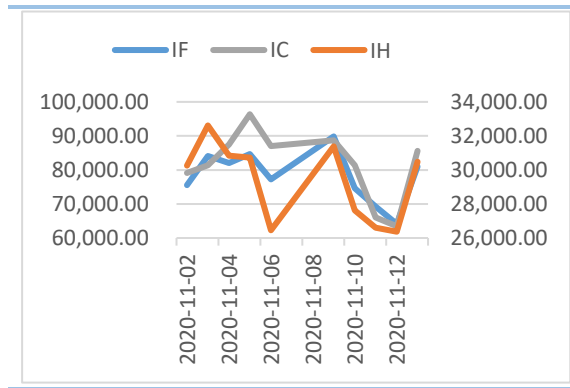

马舍瑞夫

 : 13609165859

 : masheruifu@cafut.cn

400-8696-758
www.cafut.cn

307	3	B	0535-6957657 0535-6957657	10
0519-85185598 0519-85185598				
	23		021-60146928 021-60146926	A 1605
B 1007-1008 0592-2231963 0592-2231963				
	30			267
1302		B	501 0533-6217987	0533-6270009
0371-86676963 0371-86676962				
	188			155
F 1103 0551-62623638		21	0917-3536626 0917-3535371	
	99			180
029-87206088 029-87206165	029-87206178	E 1501	029-87323533 029-87323539	029-87323539
	99			99
029-87206172 029-87206165		029		