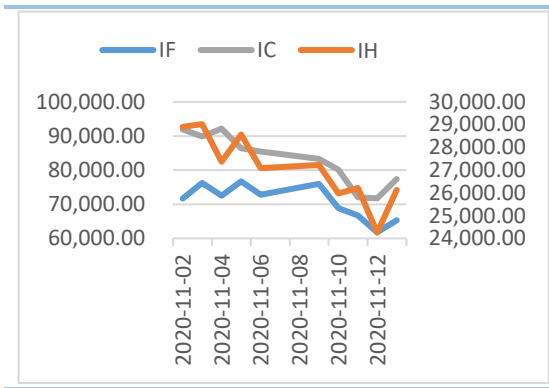

马舍瑞夫

 : 13609165859

 : masheruifu@cafut.cn

400-8696-758
www.cafut.cn

307	3	B	0535-6957657 0535-6957657	10
0519-85185598 0519-85185598				
	23		021-60146928 021-60146926	A 1605
B 1007-1008 0592-2231963 0592-2231963				
	30			267
1302		B	501 0533-6217987	0533-6270009
0371-86676963 0371-86676962				
	188			155
F 1103 0551-62623638		21	0917-3536626 0917-3535371	
	99			180
029-87206088 029-87206165	029-87206178	E 1501	029-87323533 029-87323539	029-87323539
	99			99
029-87206172 029-87206165		029		