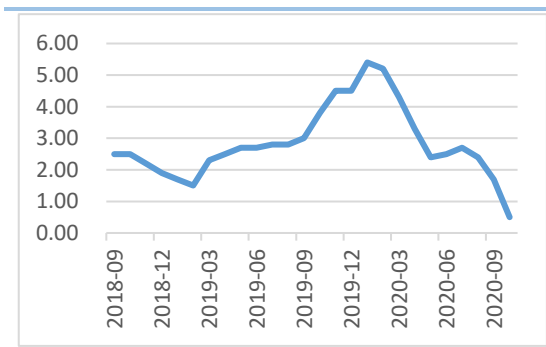

马舍瑞夫

 : 13609165859

 : masheruifu@cafut.cn

400-8696-758
www.cafut.cn

307	3	B	0535-6957657 0535-6957657	10
0519-85185598 0519-85185598				
	23		021-60146928 021-60146926	A 1605
B 1007-1008 0592-2231963 0592-2231963				
	30			267
1302		B	501 0533-6217987	0533-6270009
0371-86676963 0371-86676962				
	188			155
F 1103 0551-62623638		21	0917-3536626 0917-3535371	
	99			180
029-87206088 029-87206165	029-87206178	E 1501	029-87323533 029-87323539	029-87323539
	99			99
029-87206172 029-87206165		029		