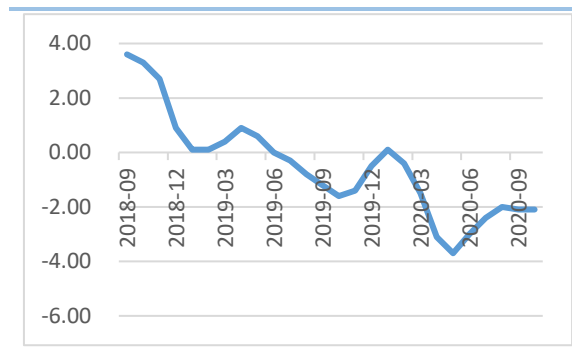

马舍瑞夫

 : 13609165859

 : masheruifu@cafut.cn

400-8696-758
www.cafut.cn

307	3	B	0535-6957657 0535-6957657	10
0519-85185598 0519-85185598				
	23		021-60146928 021-60146926	A 1605
B 1007-1008 0592-2231963 0592-2231963				
	30			267
1302		B	501 0533-6217987	0533-6270009
0371-86676963 0371-86676962				
	188			155
F 1103 0551-62623638		21	0917-3536626 0917-3535371	
	99			180
029-87206088 029-87206165	029-87206178	E 1501	029-87323533 029-87323539	029-87323539
	99			99
029-87206172 029-87206165		029		