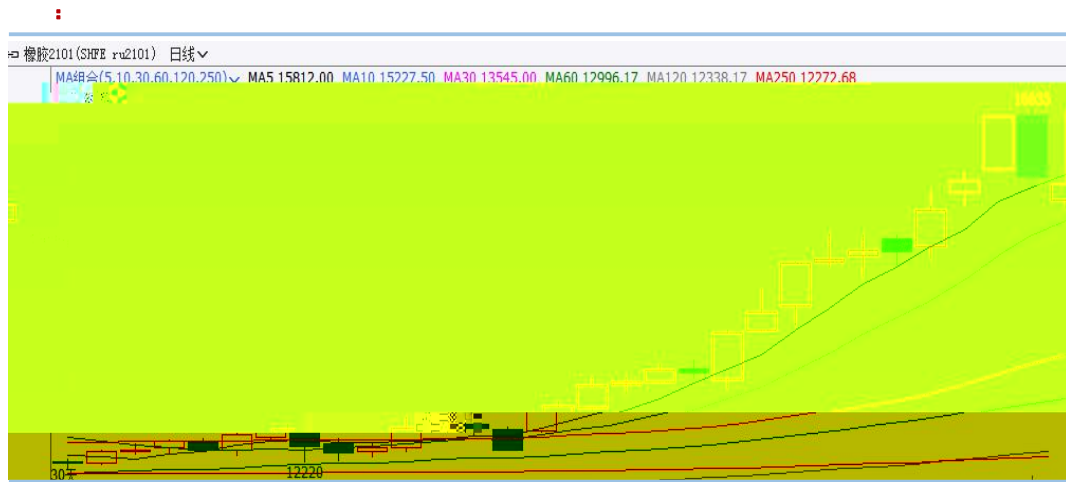

天

告 : 2020 11 2

前 利多 兑 , 天

发& 咨

回

二 国及 国家 化

： 他 例

： 例

： 例

： 产 例

： 云 上 价

安 各 分