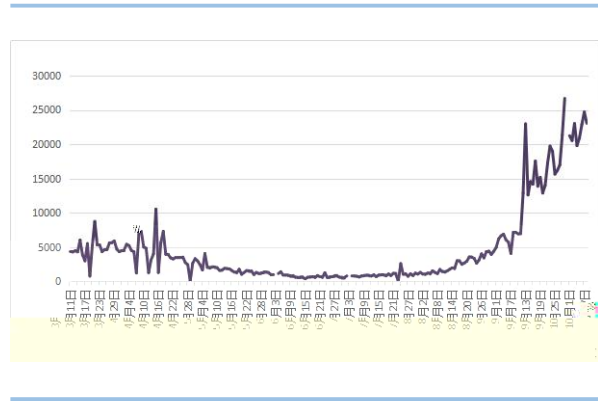

天

告 : 2020 11 2

前 利多 兑 , 天

发& 咨

回

二 国及 国家 化

： 他 例

： 例