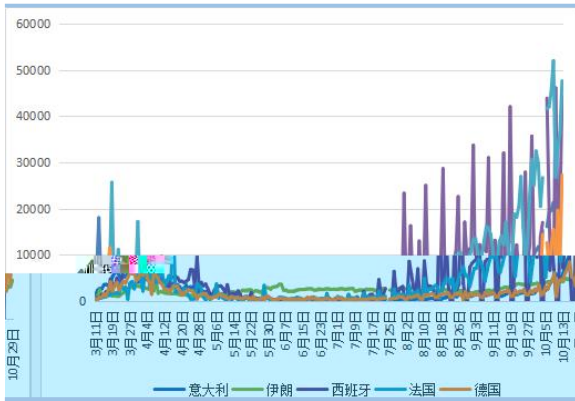

天

告 : 2020 11 2

前 利多 兑 , 天

发& 咨

回

二 国及 国家 化

： 他 例

： 例