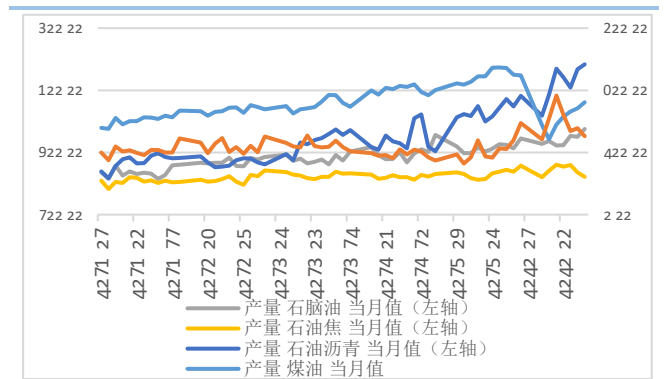

&

屈亚娟

宋宇杰

9

---

---