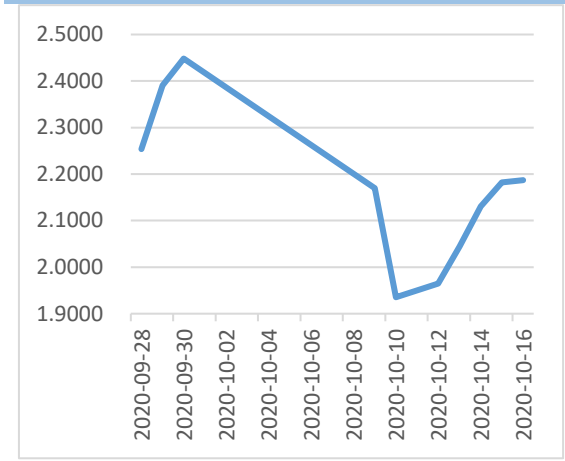

IF IH

IC

307		3	B			10
	0519-85185598			0535-6957657		
	0519-85185598			0535-6957657		
		23				A 1605
	B 1007-1008			021-60146928		
	0592-2231963			021-60146926		
	0592-2231963					
		30				267
1302			B	501		
	0371-86676963			0533-6217987	0533-6270009	
	0371-86676962					
		188				155
F 1103			21			
	0551-62623638			0917-3536626		
				0917-3535371		
		99				180
	029-87206088	029-87206178	E	1501		
	029-87206165			029-87323533	029-87323539	
				029-87323539		
		99				99
	029-87206172			029-87206171		
	029-87206165			029-87206163		
		99				99
	029-87206176			029-87380130		
	029-87206176			029-87206165		