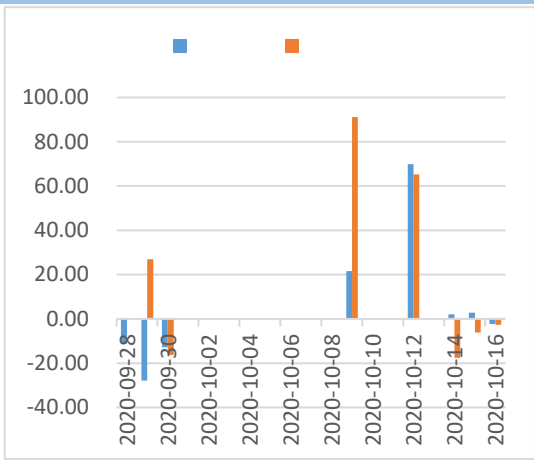

IF IH

IC

307		3	B			10
	0519-85185598			0535-6957657		
	0519-85185598			0535-6957657		
		23				A 1605
	B 1007-1008			021-60146928		
	0592-2231963			021-60146926		
	0592-2231963					
		30				267
1302			B	501		
	0371-86676963			0533-6217987	0533-6270009	
	0371-86676962					
		188				155
F 1103			21			
	0551-62623638			0917-3536626		
				0917-3535371		
		99				180
	029-87206088	029-87206178	E	1501		
	029-87206165			029-87323533	029-87323539	
				029-87323539		
		99				99
	029-87206172			029-87206171		
	029-87206165			029-87206163		
		99				99
	029-87206176			029-87380130		
	029-87206176			029-87206165		