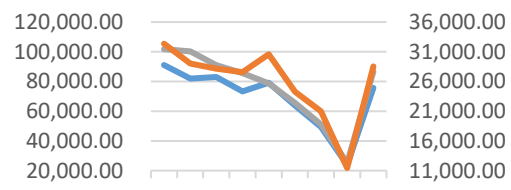

IF IH

IC

307		3	B			10
	0519-85185598			0535-6957657		
	0519-85185598			0535-6957657		
		23				A 1605
	B 1007-1008			021-60146928		
	0592-2231963			021-60146926		
	0592-2231963					
		30				267
1302			B	501		
	0371-86676963			0533-6217987	0533-6270009	
	0371-86676962					
		188				155
F 1103			21			
	0551-62623638			0917-3536626		
				0917-3535371		
		99				180
	029-87206088	029-87206178	E	1501		
	029-87206165			029-87323533	029-87323539	
				029-87323539		
		99				99
	029-87206172			029-87206171		
	029-87206165			029-87206163		
		99				99
	029-87206176			029-87380130		
	029-87206176			029-87206165		