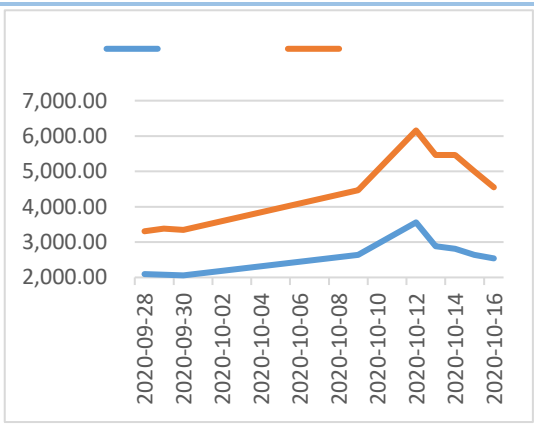

IF IH

IC

307		3	B			10
	0519-85185598			0535-6957657		
	0519-85185598			0535-6957657		
		23				A 1605
	B 1007-1008			021-60146928		
	0592-2231963			021-60146926		
	0592-2231963					
		30				267
1302			B	501		
	0371-86676963			0533-6217987	0533-6270009	
	0371-86676962					
		188				155
F 1103			21			
	0551-62623638			0917-3536626		
				0917-3535371		
		99				180
	029-87206088	029-87206178	E	1501		
	029-87206165			029-87323533	029-87323539	
				029-87323539		
		99				99
	029-87206172			029-87206171		
	029-87206165			029-87206163		
		99				99
	029-87206176			029-87380130		
	029-87206176			029-87206165		