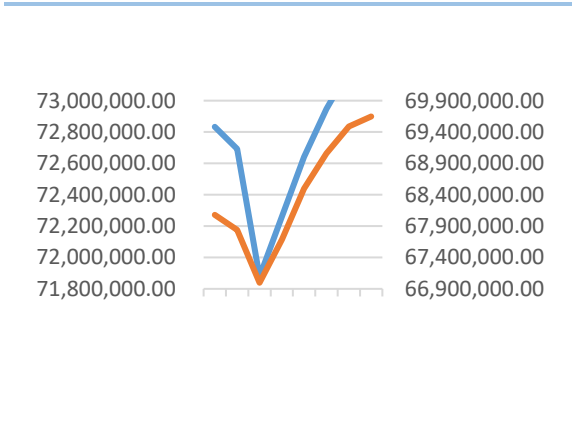

IF IH

IC

307		3	B			10
	0519-85185598			0535-6957657		
	0519-85185598			0535-6957657		
		23				A 1605
	B 1007-1008			021-60146928		
	0592-2231963			021-60146926		
	0592-2231963					
		30				267
1302			B	501		
	0371-86676963			0533-6217987	0533-6270009	
	0371-86676962					
		188				155
F 1103			21			
	0551-62623638			0917-3536626		
				0917-3535371		
		99				180
	029-87206088	029-87206178	E	1501		
	029-87206165			029-87323533	029-87323539	
				029-87323539		
		99				99
	029-87206172			029-87206171		
	029-87206165			029-87206163		
		99				99
	029-87206176			029-87380130		
	029-87206176			029-87206165		