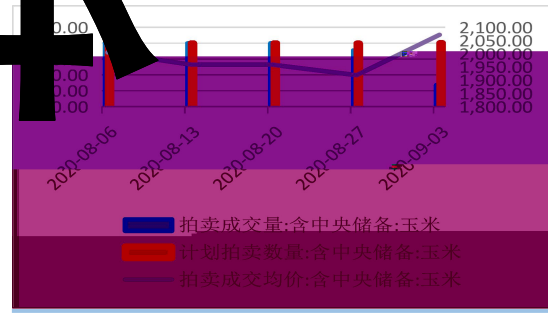

利多发 VS 利 仍存 关 位

安 公司

2020 年 9

利多发 vs 利 仍存， 关 位

图 1： 合 势 单位：元/吨

图 2： C2101 合 势 单位：元/吨

BEI 世界

图 3：国储 交情况 单位：万吨、%

wind d

图 4：20 年国储 交情况 单位：万吨、%

wind

图 7: 度口 单位: 吨

wind

图 8: 广东口 库存 单位: 万吨

图 9: 南北口库存 单位: 万吨

图 10: 存 及 同 单位: 万头、%