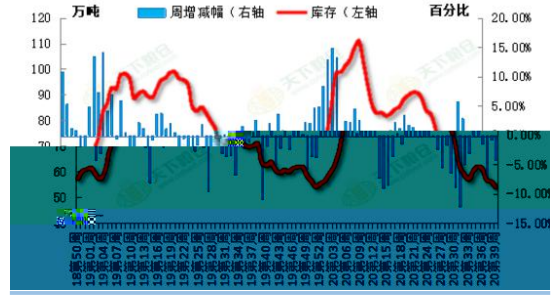

wind d

图 4：20 年国储 交情况 单位：万吨、%

wind

图 7: 度口 单位: 吨

wind

图 8: 广东口 库存 单位: 万吨

图 9: 南北口库存 单位: 万吨

图 10: 存 及 同 单位: 万头、%

图 11: 各 体 存 占 情 况 单位: %

图 12: 历年 业开工 对 图 单位: %

图 13: 82 家企业 周度库存变化情况

安 公 司 员 刘

从 业 号: F3031211 咨 号: TZ015084

2020 年 9