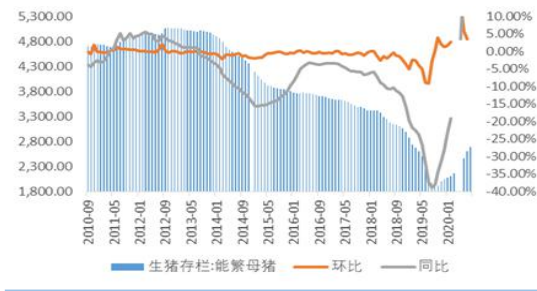

利多发 VS 利 仍存 关 位

安 公司

2020 年 9

利多发 vs 利 仍存， 关 位

图 1： 合 势 单位：元/吨

图 2： C2101 合 势 单位：元/吨

BEI 世界

图 3：国储 交情况 单位：万吨、%

wind d

图 4：20 年国储 交情况 单位：万吨、%

wind

图 7: 度口 单位: 吨

wind

图 8: 广东口 库存 单位: 万吨

图 9: 南北口库存 单位: 万吨

图 10: 存 及 同 单位: 万头、%