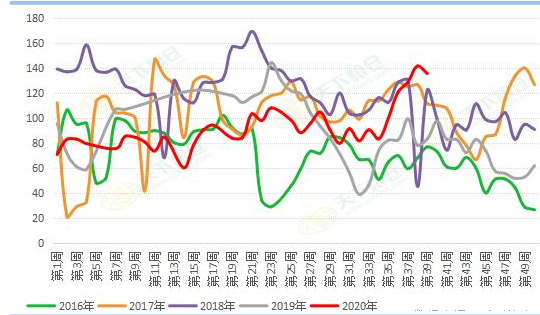

利多发 VS 利 仍存 关 位

安 公司

2020 年 9

利多发 vs 利 仍存， 关 位

图 1： 合 势 单位：元/吨

图 2： C2101 合 势 单位：元/吨

BEI 世界

图 3：国储 交情况 单位：万吨、%

wind d

图 4：20 年国储 交情况 单位：万吨、%

wind

图 7: 度口 单位: 吨

wind

图 8: 广东口 库存 单位: 万吨

图 9: 南北口库存 单位: 万吨

图 10: 存 及 同 单位: 万头、%