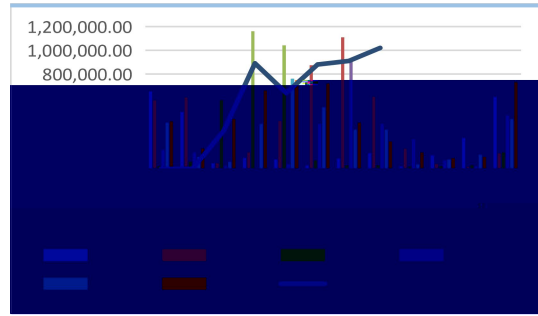

利多发 VS 利 仍存 关 位

安 公司

2020 年 9

利多发 vs 利 仍存， 关 位

图 1： 合 势 单位：元/吨

图 2： C2101 合 势 单位：元/吨

BEI 世界

图 3：国储 交情况 单位：万吨、%

wind d

图 4：20 年国储 交情况 单位：万吨、%

wind

图 7: 度口 单位: 吨

wind

图 8: 广东口 库存 单位: 万吨

图 9: 南北口库存 单位: 万吨

图 10: 存 及 同 单位: 万头、%