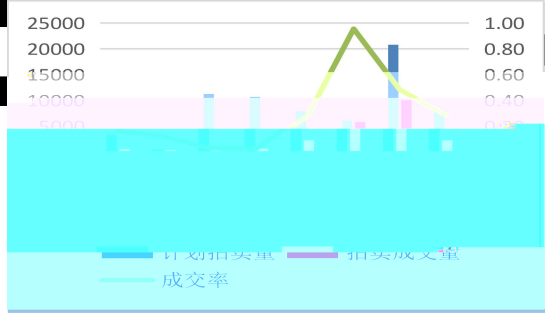

利多发 VS 利 仍存 关 位

安 公司

2020 年 9

利多发 vs 利 仍存， 关 位

图 1： 合 势 单位：元/吨

图 2： C2101 合 势 单位：元/吨

BEI 世界

图 3：国储 交情况 单位：万吨、%

wind d

图 4：20 年国储 交情况 单位：万吨、%

wind

图 7: 度口 单位: 吨

wind

图 8: 广东口 库存 单位: 万吨

图 9: 南北口库存 单位: 万吨

图 10: 存 及 同 单位: 万头、%