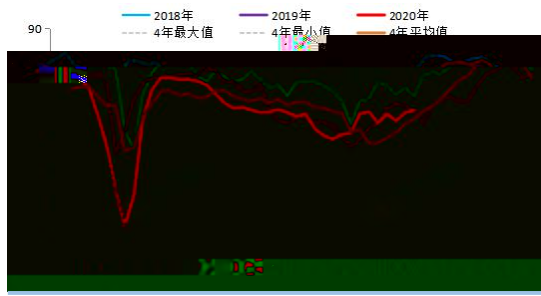

wind d

图 4：20 年国储 交情况 单位：万吨、%

wind

图 7: 度口 单位: 吨

wind

图 8: 广东口 库存 单位: 万吨

图 9: 南北口库存 单位: 万吨

图 10: 存 及 同 单位: 万头、%

图 11: 各 体 存 占 情 况 单位: %

图 12: 历年 业开工 对 图 单位: %

图 13: 82 家企业 周度库存变化情况

安 公 司 员 刘

从 业 号: F3031211 咨 号: TZ015084

2020 年 9