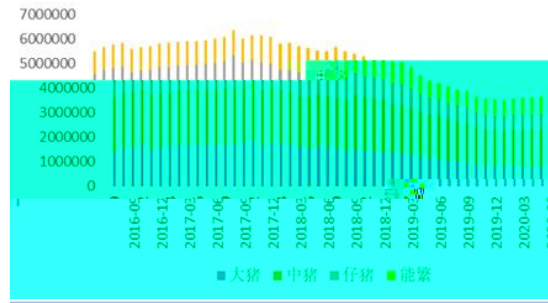

wind d

图 4：20 年国储 交情况 单位：万吨、%

wind

图 7: 度口 单位: 吨

wind

图 8: 广东口 库存 单位: 万吨

图 9: 南北口库存 单位: 万吨

图 10: 存 及 同 单位: 万头、%

图 11: 各 体 存 占 情 况 单位: %

图 12: 历年 业开工 对 图 单位: %

图 13: 82 家企业 周度库存变化情况

安 公 司 员 刘

从 业 号: F3031211 咨 号: TZ015084

2020 年 9