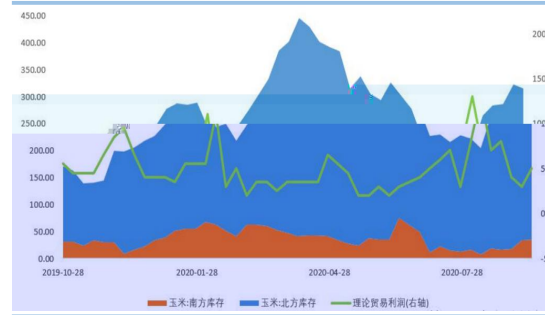

wind d

图 4：20 年国储 交情况 单位：万吨、%

wind

图 7: 度口 单位: 吨

wind

图 8: 广东口 库存 单位: 万吨

图 9: 南北口库存 单位: 万吨

图 10: 存 及 同 单位: 万头、%